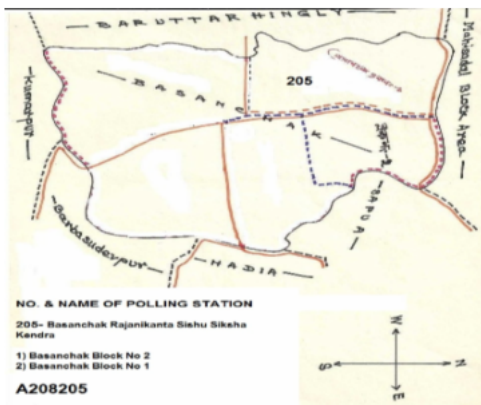

Nazri Naksha