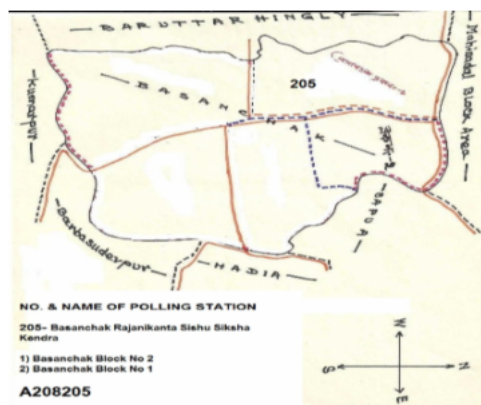

Key MAP View