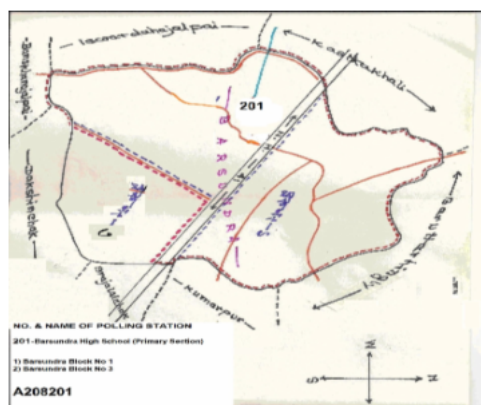

Key MAP View