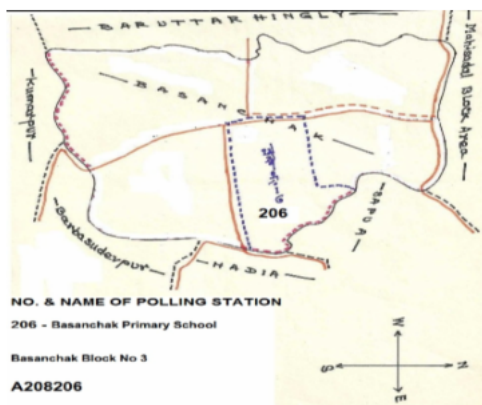

Nazri Naksha