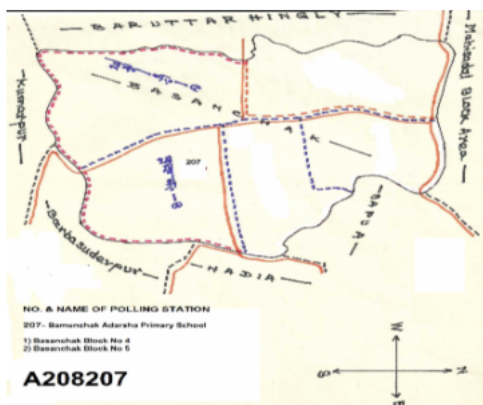

Nazri Naksha