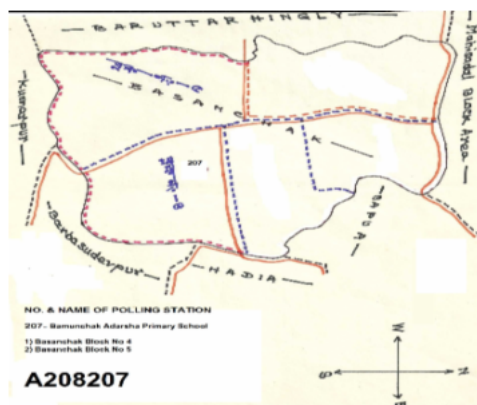

Key MAP View