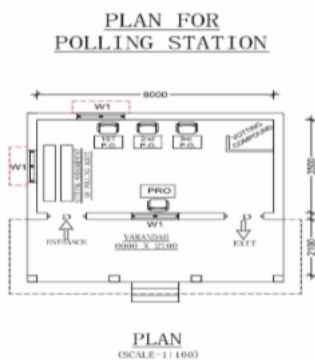

নির্বাচক নিবন্ধন আধিকারিকের স্বাক্ষর

Nazri Naksha

Google Map View

Polling Station Building Front View

Polling Station Front View

Cad View

Key MAP View

1 নাম : ফুলকলি মণ্ডল (সামন্ত) স্বামীর নাম: বিকাশ সামন্ত বাড়ির নং : n0219 বয়স : 33 লিঙ্গ : মহিলা	TKS1435924 ফটো উপলব্ধ	2 নাম : মহিমা দাস স্বামীর নাম: কুশ কুমার হাজারা বাড়ির নং : n0220 বয়স : 35 লিঙ্গ : মহিলা	TKS1208180 ফটো উপলব্ধ	3 নাম : সুস্মিতা বর মালিক স্বামীর নাম: বিকাশ মালিক বাড়ির নং : এন0000 বয়স : 30 লিঙ্গ : মহিলা	TKS1775659 ফটো উপলব্ধ
4 নাম : সবিতা ধাড়া পিতার নাম: রবীন্দ্র নাথ ধাড়া বাড়ির নং : 0102 বয়স : 24 লিঙ্গ : মহিলা	TKS2121812 ফটো উপলব্ধ	5 নাম : পবিত্র ঘোড়াই পিতার নাম: প্রদীপ ঘোড়াই বাড়ির নং : n0102 বয়স : 38 লিঙ্গ : পুরুষ	CCJ3262821 ফটো উপলব্ধ	6 নাম : সুমিত ঘোড়াই পিতার নাম: বাবলু ঘোড়াই বাড়ির নং : এন0096 বয়স : 22 লিঙ্গ : পুরুষ	TKS2257418 ফটো উপলব্ধ
7 নাম : সুস্মিতা মাজী ঘোড়াই স্বামীর নাম: বিকাশ ঘোড়াই বাড়ির নং : এন0101 বয়স : 25 লিঙ্গ : মহিলা	TKS2238251 ফটো উপলব্ধ	8 নাম : পলাশ ঘোড়াই পিতার নাম: স্বপন ঘোড়াই বাড়ির নং : N0101 বয়স : 25 লিঙ্গ : পুরুষ	TKS2049690 ফটো উপলব্ধ	9 নাম : সুমন ঘোড়াই পিতার নাম: অলোক কুমার ঘোড়াই বাড়ির নং : এন0102 বয়স : 24 লিঙ্গ : পুরুষ	TKS2100626 ফটো উপলব্ধ
10 নাম : পঞ্চমী ঘোড়াই স্বামীর নাম: প্রদীপ ঘোড়াই বাড়ির নং : n0102 বয়স : 55 লিঙ্গ : মহিলা	WB/30/205/063182 ফটো উপলব্ধ	11 নাম : গুণ্ডা রায় ঘোড়াই স্বামীর নাম: অলোক কুমার ঘোড়াই বাড়ির নং : n0102 বয়স : 44 লিঙ্গ : মহিলা	TKS1627009 ফটো উপলব্ধ	12 নাম : অশোক ঘোড়াই পিতার নাম: মুরারীমোহন ঘোড়াই বাড়ির নং : n0102 বয়স : 44 লিঙ্গ : পুরুষ	CCJ2638823 ফটো উপলব্ধ
13 নাম : মানস ঘোড়াই পিতার নাম: শ্যামল ঘোড়াই বাড়ির নং : n0096 বয়স : 49 লিঙ্গ : পুরুষ	CCJ2229193 ফটো উপলব্ধ	14 নাম : লক্ষ্মীরানী ঘোড়াই স্বামীর নাম: মানস ঘোড়াই বাড়ির নং : n0096 বয়স : 46 লিঙ্গ : মহিলা	CCJ2229185 ফটো উপলব্ধ	15 নাম : বাবলু কুমার ঘোড়াই পিতার নাম: শ্যামল ঘোড়াই বাড়ির নং : n0096 বয়স : 48 লিঙ্গ : পুরুষ	CCJ2229201 ফটো উপলব্ধ
16 নাম : সরস্বতী ঘোড়াই স্বামীর নাম: বাবলু কুমার ঘোড়াই বাড়ির নং : n0096 বয়স : 41 লিঙ্গ : মহিলা	CCJ2638849 ফটো উপলব্ধ	17 নাম : সুরজিত ঘোড়াই পিতার নাম: মানস ঘোড়াই বাড়ির নং : এন0096 বয়স : 22 লিঙ্গ : পুরুষ	TKS2335685 ফটো উপলব্ধ	18 নাম : রীনা রানী ধাড়া ঘোড়াই স্বামীর নাম: অশোক কুমার ঘোড়াই বাড়ির নং : n0102 বয়স : 41 লিঙ্গ : মহিলা	TKS1266469 ফটো উপলব্ধ
19 নাম : মানসী ঘোড়াই পিতার নাম: রনজিত ঘোড়াই বাড়ির নং : n0100 বয়স : 41 লিঙ্গ : মহিলা	CCJ3262805 ফটো উপলব্ধ	20 নাম : স্বপন ঘোড়াই পিতার নাম: রনজিত ঘোড়াই বাড়ির নং : n0101 বয়স : 57 লিঙ্গ : পুরুষ	WB/30/205/063496 ফটো উপলব্ধ	21 নাম : মিনতি ঘোড়াই স্বামীর নাম: স্বপন ঘোড়াই বাড়ির নং : n0101 বয়স : 51 লিঙ্গ : মহিলা	WB/30/205/063395 ফটো উপলব্ধ
22 নাম : বিকাশ ঘোড়াই পিতার নাম: স্বপন ঘোড়াই বাড়ির নং : n0101 বয়স : 31 লিঙ্গ : পুরুষ	TKS1546456 ফটো উপলব্ধ	23 নাম : রাধারাণী ঘোড়াই স্বামীর নাম: মুরারী ঘোড়াই বাড়ির নং : n0102 বয়স : 80 লিঙ্গ : মহিলা	WB/30/205/063394 ফটো উপলব্ধ	24 নাম : প্রদীপকুমার ঘোড়াই পিতার নাম: মুরারী ঘোড়াই বাড়ির নং : n0102 বয়স : 60 লিঙ্গ : পুরুষ	WB/30/205/063366 ফটো উপলব্ধ
25 নাম : আলোক কুমার ঘোড়াই পিতার নাম: মুরারী মোহন ঘোড়াই বাড়ির নং : n0102 বয়স : 55 লিঙ্গ : পুরুষ	CCJ2228716 ফটো উপলব্ধ	26 নাম : সোনালী ঘোড়াই (বেরা) স্বামীর নাম: হরেকৃষ্ণ বেরা বাড়ির নং : N0040 বয়স : 31 লিঙ্গ : মহিলা	TKS1709542 ফটো উপলব্ধ	27 নাম : শর্মিলা ঘোড়াই দাস স্বামীর নাম: তাপস দাস বাড়ির নং : n0173 বয়স : 29 লিঙ্গ : মহিলা	AKQ1769074 ফটো উপলব্ধ
28 নাম : সুভাষ ঘোড়াই পিতার নাম: উমাশঙ্কর ঘোড়াই বাড়ির নং : 099 বয়স : 23 লিঙ্গ : পুরুষ	TKS2167187 ফটো উপলব্ধ	29 নাম : উমাশঙ্কর ঘোড়াই পিতার নাম: পরেশ ঘোড়াই বাড়ির নং : n0099 বয়স : 47 লিঙ্গ : পুরুষ	CCJ1653864 ফটো উপলব্ধ	30 নাম : রীনারানী ঘোড়াই স্বামীর নাম: উমাশঙ্কর ঘোড়াই বাড়ির নং : n0099 বয়স : 44 লিঙ্গ : মহিলা	CCJ1867563 ফটো উপলব্ধ