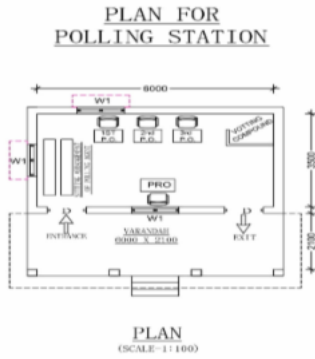

নির্বাচক নিবন্ধন আধিকারিকের স্বাক্ষর

Nazri Naksha

Google Map View

Polling Station Building Front View

Polling Station Front View

Cad View

Key MAP View

1 নাম : সাহিনা বিবি স্বামীর নাম: সৈয়দ আহেনুর বাড়ির নং : এন0132 বয়স : 31 লিঙ্গ : মহিলা	TKS1800887 ফটো উপলব্ধ	2 নাম : সৈয়দ আহেনুর মায়ের নাম: জাহানারা বিবি বাড়ির নং : এন0132 বয়স : 31 লিঙ্গ : পুরুষ	TKS1790153 ফটো উপলব্ধ	3 নাম : হামিদা বিবি স্বামীর নাম: সৈয়দ জাহেনুর বাড়ির নং : এন0132 বয়স : 31 লিঙ্গ : মহিলা	TKS1790195 ফটো উপলব্ধ
4 নাম : সৈয়দ হানিফ আলী পিতার নাম: সৈয়দ সাইদুল বাড়ির নং : n0213 বয়স : 33 লিঙ্গ : পুরুষ	TKS1437136 ফটো উপলব্ধ	5 নাম : সাইদুল সৈয়দ পিতার নাম: মামান সৈয়দ বাড়ির নং : n0195 বয়স : 62 লিঙ্গ : পুরুষ	WB/30/205/486603 ফটো উপলব্ধ	6 নাম : হামিদা বিবি স্বামীর নাম: সাইদুল সৈয়দ বাড়ির নং : n0194 বয়স : 58 লিঙ্গ : মহিলা	TKS1100932 ফটো উপলব্ধ
7 নাম : সাকেরা বিবি স্বামীর নাম: সৈয়দ হানিফ আলি বাড়ির নং : n0170 বয়স : 32 লিঙ্গ : মহিলা	TKS1546803 ফটো উপলব্ধ	8 নাম : সর্নব সামন্ত পিতার নাম: অমিতাভ সামন্ত বাড়ির নং : n0001 বয়স : 34 লিঙ্গ : পুরুষ	TKS1338391 ফটো উপলব্ধ	9 নাম : সৈয়দ জাহেনুর পিতার নাম: সৈয়দ আলিমুদ্দিন বাড়ির নং : এন00 বয়স : 34 লিঙ্গ : পুরুষ	TKS1251826 ফটো উপলব্ধ
10 নাম : সাহাজাদি বিবি স্বামীর নাম: সৈয়দ জাহাঙ্গীর বাড়ির নং : এন0132 বয়স : 36 লিঙ্গ : মহিলা	TKS1251800 ফটো উপলব্ধ	11 নাম : সৈয়দ জাহাঙ্গীর পিতার নাম: সৈয়দ আলিমুদ্দিন বাড়ির নং : এন0132 বয়স : 37 লিঙ্গ : পুরুষ	TKS1251818 ফটো উপলব্ধ	12 নাম : সৈয়দ আজবাহার পিতার নাম: নেসের বাড়ির নং : এন001 বয়স : 80 লিঙ্গ : পুরুষ	WB/30/204/486523 ফটো উপলব্ধ
13 নাম : রহিমা বিবি অন্যান্য: আজবাহার বাড়ির নং : এন001 বয়স : 72 লিঙ্গ : মহিলা	WB/30/204/486283 ফটো উপলব্ধ	14 নাম : কৃষ্ণা মাইতি স্বামীর নাম: তাপস কুমার মাইতি বাড়ির নং : এন0001 বয়স : 34 লিঙ্গ : মহিলা	TKS1835743 ফটো উপলব্ধ	15 নাম : সাবিত্রী সাঁতরা আদক স্বামীর নাম: অরুণ আদক বাড়ির নং : এন0001 বয়স : 35 লিঙ্গ : মহিলা	TKS1437813 ফটো উপলব্ধ
16 নাম : অমিতাভ সামন্ত পিতার নাম: মাখন সামন্ত বাড়ির নং : n0001 বয়স : 67 লিঙ্গ : পুরুষ	TKS1939636 ফটো উপলব্ধ	17 নাম : সাগরিকা সামন্ত স্বামীর নাম: অমিতাভ সামন্ত বাড়ির নং : n0001 বয়স : 59 লিঙ্গ : মহিলা	TKS1939222 ফটো উপলব্ধ	18 নাম : সাহেদা বিবি স্বামীর নাম: লোকমান বাড়ির নং : n0079 বয়স : 51 লিঙ্গ : মহিলা	CCJ1868462 ফটো উপলব্ধ
19 নাম : সাহানা বিবি স্বামীর নাম: আব্দুল সালাম মির বাড়ির নং : n0079 বয়স : 46 লিঙ্গ : মহিলা	CCJ1868108 ফটো উপলব্ধ	20 নাম : হাদিউনেনসা বিবি স্বামীর নাম: সৈয়দ সাকির আহমেদ বাড়ির নং : এন0001 বয়স : 23 লিঙ্গ : মহিলা	TKS2199651 ফটো উপলব্ধ	21 নাম : তাসলিমা বিবি স্বামীর নাম: শেখ মুসিবুল বাড়ির নং : এন0001 বয়স : 34 লিঙ্গ : মহিলা	TKS1486141 ফটো উপলব্ধ
22 নাম : শেখ মুসিবুল পিতার নাম: শেখ সানোয়ার বাড়ির নং : এন0001 বয়স : 38 লিঙ্গ : পুরুষ	BZW2492106 ফটো উপলব্ধ	23 নাম : সার্জিনা বিবি স্বামীর নাম: স্ক সৈফুল বাড়ির নং : এন0195 বয়স : 28 লিঙ্গ : মহিলা	AKQ2066892 ফটো উপলব্ধ	24 নাম : আসমা বিবি স্বামীর নাম: সাজাহান মীর বাড়ির নং : এন0080 বয়স : 55 লিঙ্গ : মহিলা	TKS2218790 ফটো উপলব্ধ
25 নাম : রিয়াংকা দাস মাইতী পিতার নাম: নিতাই পদ সামন্ত বাড়ির নং : এন0001 বয়স : 28 লিঙ্গ : মহিলা	TKS1803162 ফটো উপলব্ধ	26 নাম : সৈয়দ ওমর ফারুক মায়ের নাম: সাহানা বিবি বাড়ির নং : N0079 বয়স : 26 লিঙ্গ : পুরুষ	TKS2052983 ফটো উপলব্ধ	27 নাম : আজমিরা বিবি স্বামীর নাম: শেখ ওসিয়র বাড়ির নং : এন0001 বয়স : 31 লিঙ্গ : মহিলা	TKS2113603 ফটো উপলব্ধ
28 নাম : অরুণ আদক পিতার নাম: রবীন্দ্রনাথ আদক বাড়ির নং : এন0001 বয়স : 48 লিঙ্গ : পুরুষ	CCJ2230746 ফটো উপলব্ধ	29 নাম : কৃষ্ণা মন্ডল দাস অধিকারী স্বামীর নাম: তনয় দাস অধিকারী বাড়ির নং : এন0256 বয়স : 43 লিঙ্গ : মহিলা	CCJ2229581 ফটো উপলব্ধ	30 নাম : সৈয়দ হাসিবুল পিতার নাম: সাইদুল সৈয়দ বাড়ির নং : এন0195 বয়স : 25 লিঙ্গ : পুরুষ	TKS2192706 ফটো উপলব্ধ