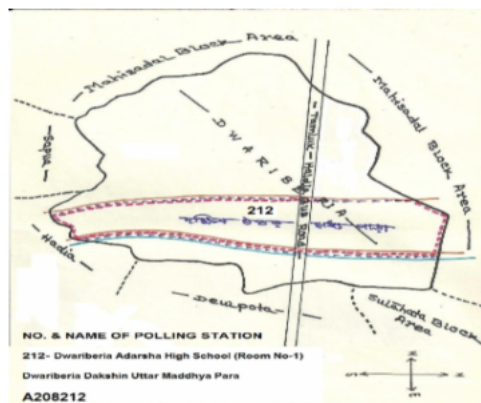

Key MAP View