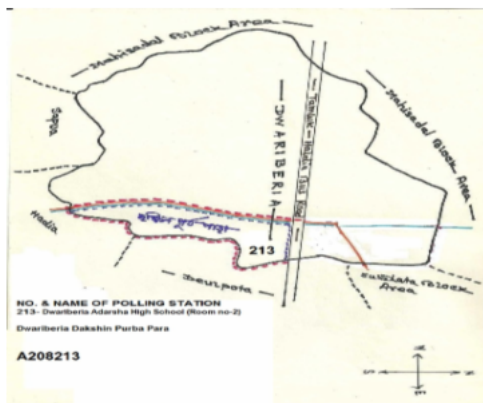

Nazri Naksha