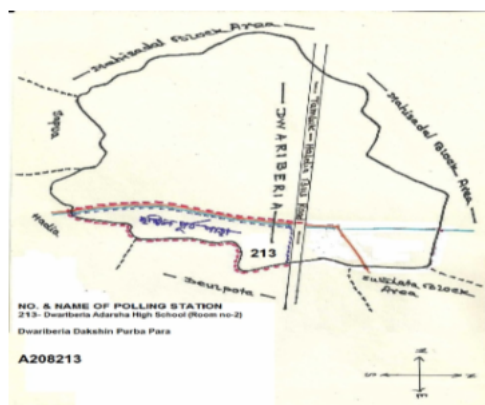

Key MAP View