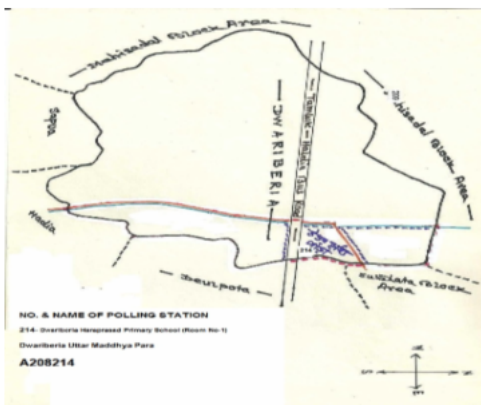

Nazri Naksha