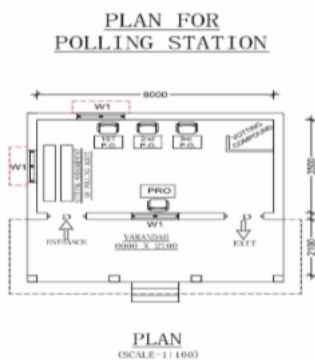

নির্বাচক নিবন্ধন আধিকারিকের স্বাক্ষর

Nazri Naksha

Google Map View

Polling Station Building Front View

Polling Station Front View

Cad View

Key MAP View

| | | | | | |
|--|--------------------------------|---|--------------------------------|--|--------------------------------|
| 1 নাম : ইন্দ্রিরা (জানা)সাহ স্বামীর নাম: লবগোপাল সাহ বাড়ির নং : n0140 বয়স : 33 লিঙ্গ : মহিলা | TKS1327527 ফটো উপলব্ধ | 2 নাম : সুপ্রিয়া সামন্ত (বেরা) স্বামীর নাম: সুশান্ত কুমার বেরা বাড়ির নং : n0116 বয়স : 38 লিঙ্গ : মহিলা | CCJ3195872 ফটো উপলব্ধ | 3 নাম : অন্নপূর্ণা মণ্ডল (মামা) স্বামীর নাম: হারাধন মামা বাড়ির নং : no148 বয়স : 47 লিঙ্গ : মহিলা | CCJ2231538 ফটো উপলব্ধ |
| 4 নাম : আকাশ সাহ পিতার নাম: শম্ভু সাহ বাড়ির নং : n0034 বয়স : 28 লিঙ্গ : পুরুষ | TKS1776574 ফটো উপলব্ধ | 5 নাম : জয় অধিকারী পিতার নাম: বাবলু অধিকারী বাড়ির নং : n0023 বয়স : 28 লিঙ্গ : পুরুষ | TKS1776640 ফটো উপলব্ধ | 6 নাম : স্বপ্না পাইক অধিকারী স্বামীর নাম: কৃষ্ণেন্দু অধিকারী বাড়ির নং : n0024 বয়স : 27 লিঙ্গ : মহিলা | TKS1803204 ফটো উপলব্ধ |
| 7 নাম : মাতঙ্গিনী অধিকারী স্বামীর নাম: মোহন অধিকারী বাড়ির নং : n0016 বয়স : 64 লিঙ্গ : মহিলা | WB/30/205/069479 ফটো উপলব্ধ | 8 নাম : শম্ভুনাথ সাহ পিতার নাম: হৃষিকেশ সাহ বাড়ির নং : n0034 বয়স : 53 লিঙ্গ : পুরুষ | WB/30/205/069148 ফটো উপলব্ধ | 9 নাম : রীনা অধিকারী স্বামীর নাম: কংস অধিকারী বাড়ির নং : n0021 বয়স : 41 লিঙ্গ : মহিলা | CCJ3007382 ফটো উপলব্ধ |
| 10 নাম : মায়া অধিকারী স্বামীর নাম: রাধা গোবিন্দ অধিকারী বাড়ির নং : n0026 বয়স : 45 লিঙ্গ : মহিলা | CCJ1871268 ফটো উপলব্ধ | 11 নাম : বিজয় অধিকারী পিতার নাম: বাবলু অধিকারী বাড়ির নং : n0023 বয়স : 28 লিঙ্গ : পুরুষ | TKS1776632 ফটো উপলব্ধ | 12 নাম : সঞ্জয় সাহ পিতার নাম: বিশ্বজিৎ সাহ বাড়ির নং : n0034 বয়স : 33 লিঙ্গ : পুরুষ | TKS1338805 ফটো উপলব্ধ |
| 13 নাম : গায়ত্রী অধিকারী স্বামীর নাম: গৌর অধিকারী বাড়ির নং : n0034 বয়স : 64 লিঙ্গ : মহিলা | WB/30/205/069193 ফটো উপলব্ধ | 14 নাম : সোনালী অধিকারী স্বামীর নাম: গঙ্গাধর অধিকারী বাড়ির নং : n0024 বয়স : 38 লিঙ্গ : মহিলা | TKS1267210 ফটো উপলব্ধ | 15 নাম : অতনু অধিকারী পিতার নাম: বীনন্দ অধিকারী বাড়ির নং : N0026 বয়স : 25 লিঙ্গ : পুরুষ | TKS2054070 ফটো উপলব্ধ |
| 16 নাম : সুলেখা মন্ডল(অধিকারী) স্বামীর নাম: বিষ্ণুপদ অধিকারী বাড়ির নং : এন0001 বয়স : 43 লিঙ্গ : মহিলা | TKS0865881 ফটো উপলব্ধ | 17 নাম : সুস্মিতা মাইতি সাহ স্বামীর নাম: সঞ্জয় সাহ বাড়ির নং : এন0034 বয়স : 24 লিঙ্গ : মহিলা | TKS2112423 ফটো উপলব্ধ | 18 নাম : মানস কুমার আদক পিতার নাম: তরুণ আদক বাড়ির নং : এন0001 বয়স : 24 লিঙ্গ : পুরুষ | TKS2178192 ফটো উপলব্ধ |
| 19 নাম : সুপর্ণা মামা অধিকারী স্বামীর নাম: দীপক অধিকারী বাড়ির নং : এন0026 বয়স : 24 লিঙ্গ : মহিলা | TKS2179224 ফটো উপলব্ধ | 20 নাম : মৌমিতা অধিকারী পিতার নাম: রাধা গোবিন্দ অধিকারী বাড়ির নং : এন0026 বয়স : 23 লিঙ্গ : মহিলা | TKS2186187 ফটো উপলব্ধ | 21 নাম : মাধুরী মন্ডল অধিকারী স্বামীর নাম: নির্মল অধিকারী বাড়ির নং : এন0020 বয়স : 23 লিঙ্গ : মহিলা | TKS2227668 ফটো উপলব্ধ |
| 22 নাম : দীপক অধিকারী পিতার নাম: সুভাষ অধিকারী বাড়ির নং : n0026 বয়স : 30 লিঙ্গ : পুরুষ | TKS1627827 ফটো উপলব্ধ | 23 নাম : সুভাষ অধিকারী পিতার নাম: রাধেশ্যাম অধিকারী বাড়ির নং : n0026 বয়স : 58 লিঙ্গ : পুরুষ | TKS2285625 ফটো উপলব্ধ | 24 নাম : ঝর্ণা অধিকারী স্বামীর নাম: সুভাষ অধিকারী বাড়ির নং : n0026 বয়স : 53 লিঙ্গ : মহিলা | TKS2286607 ফটো উপলব্ধ |
| 25 নাম : অমল অধিকারী পিতার নাম: মোহনলাল অধিকারী বাড়ির নং : n0016 বয়স : 29 লিঙ্গ : পুরুষ | TKS1710151 ফটো উপলব্ধ | 26 নাম : সঞ্জয় অধিকারী পিতার নাম: বাসুদেব অধিকারী বাড়ির নং : n0132 বয়স : 29 লিঙ্গ : পুরুষ | TKS1710144 ফটো উপলব্ধ | 27 নাম : সাবিত্রী আদক স্বামীর নাম: রবীন্দ্র নাথ আদক বাড়ির নং : n0001 বয়স : 71 লিঙ্গ : মহিলা | WB/30/205/069083 ফটো উপলব্ধ |
| 28 নাম : তরুণ আদক পিতার নাম: রবীন্দ্র নাথ আদক বাড়ির নং : n0001 বয়স : 53 লিঙ্গ : পুরুষ | CCJ1654243 ফটো উপলব্ধ | 29 নাম : পৌরী দাসাধিকারী অধিকারী স্বামীর নাম: শ্যামল অধিকারী বাড়ির নং : n0016 বয়স : 28 লিঙ্গ : মহিলা | TKS1776699 ফটো উপলব্ধ | 30 নাম : পরিমল অধিকারী পিতার নাম: বিষ্ণুপদ অধিকারী বাড়ির নং : n0020 বয়স : 28 লিঙ্গ : পুরুষ | TKS1776673 ফটো উপলব্ধ |