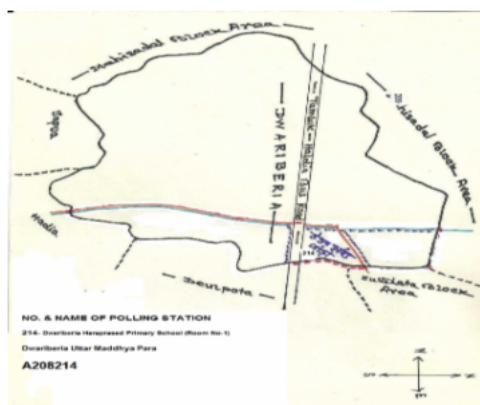

নির্বাচক নিবন্ধন আধিকারিকের স্বাক্ষর

Nazri Naksha

Google Map View

Polling Station Building Front View

Polling Station Front View

Cad View

Key MAP View

| | | | | | |
|--|--------------------------------|---|--------------------------------|--|--------------------------------|
| 1 নাম : ইন্দ্রিরা (জানা)সাহ স্বামীর নাম: লবগোপাল সাহ বাড়ির নং : n0140 বয়স : 33 লিঙ্গ : মহিলা | TKS1327527 ফটো উপলব্ধ | 2 নাম : সুপ্রিয়া সামন্ত (বেরা) স্বামীর নাম: সুশান্ত কুমার বেরা বাড়ির নং : n0116 বয়স : 38 লিঙ্গ : মহিলা | CCJ3195872 ফটো উপলব্ধ | 3 নাম : অন্নপূর্ণা মণ্ডল (মামা) স্বামীর নাম: হারাধন মামা বাড়ির নং : no148 বয়স : 47 লিঙ্গ : মহিলা | CCJ2231538 ফটো উপলব্ধ |
| 4 নাম : আকাশ সাহ পিতার নাম: শম্ভু সাহ বাড়ির নং : n0034 বয়স : 28 লিঙ্গ : পুরুষ | TKS1776574 ফটো উপলব্ধ | 5 নাম : জয় অধিকারী পিতার নাম: বাবলু অধিকারী বাড়ির নং : n0023 বয়স : 28 লিঙ্গ : পুরুষ | TKS1776640 ফটো উপলব্ধ | 6 নাম : স্বপ্না পাইক অধিকারী স্বামীর নাম: কৃষ্ণেন্দু অধিকারী বাড়ির নং : n0024 বয়স : 27 লিঙ্গ : মহিলা | TKS1803204 ফটো উপলব্ধ |
| 7 নাম : মাতঙ্গিনী অধিকারী স্বামীর নাম: মোহন অধিকারী বাড়ির নং : n0016 বয়স : 64 লিঙ্গ : মহিলা | WB/30/205/069479 ফটো উপলব্ধ | 8 নাম : শম্ভুনাথ সাহ পিতার নাম: হৃষিকেশ সাহ বাড়ির নং : n0034 বয়স : 53 লিঙ্গ : পুরুষ | WB/30/205/069148 ফটো উপলব্ধ | 9 নাম : রীনা অধিকারী স্বামীর নাম: কংস অধিকারী বাড়ির নং : n0021 বয়স : 41 লিঙ্গ : মহিলা | CCJ3007382 ফটো উপলব্ধ |
| 10 নাম : মায়া অধিকারী স্বামীর নাম: রাধা গোবিন্দ অধিকারী বাড়ির নং : n0026 বয়স : 45 লিঙ্গ : মহিলা | CCJ1871268 ফটো উপলব্ধ | 11 নাম : বিজয় অধিকারী পিতার নাম: বাবলু অধিকারী বাড়ির নং : n0023 বয়স : 28 লিঙ্গ : পুরুষ | TKS1776632 ফটো উপলব্ধ | 12 নাম : সঞ্জয় সাহ পিতার নাম: বিশ্বজিৎ সাহ বাড়ির নং : n0034 বয়স : 33 লিঙ্গ : পুরুষ | TKS1338805 ফটো উপলব্ধ |
| 13 নাম : গায়ত্রী অধিকারী স্বামীর নাম: গৌর অধিকারী বাড়ির নং : n0034 বয়স : 64 লিঙ্গ : মহিলা | WB/30/205/069193 ফটো উপলব্ধ | 14 নাম : সোনালী অধিকারী স্বামীর নাম: গঙ্গাধর অধিকারী বাড়ির নং : n0024 বয়স : 38 লিঙ্গ : মহিলা | TKS1267210 ফটো উপলব্ধ | 15 নাম : অতনু অধিকারী পিতার নাম: বীনন্দ অধিকারী বাড়ির নং : N0026 বয়স : 25 লিঙ্গ : পুরুষ | TKS2054070 ফটো উপলব্ধ |
| 16 নাম : সুলেখা মন্ডল(অধিকারী) স্বামীর নাম: বিষ্ণুপদ অধিকারী বাড়ির নং : এন0001 বয়স : 43 লিঙ্গ : মহিলা | TKS0865881 ফটো উপলব্ধ | 17 নাম : সুস্মিতা মাইতি সাহ স্বামীর নাম: সঞ্জয় সাহ বাড়ির নং : এন0034 বয়স : 24 লিঙ্গ : মহিলা | TKS2112423 ফটো উপলব্ধ | 18 নাম : মানস কুমার আদক পিতার নাম: তরুণ আদক বাড়ির নং : এন0001 বয়স : 24 লিঙ্গ : পুরুষ | TKS2178192 ফটো উপলব্ধ |
| 19 নাম : সুপর্ণা মামা অধিকারী স্বামীর নাম: দীপক অধিকারী বাড়ির নং : এন0026 বয়স : 24 লিঙ্গ : মহিলা | TKS2179224 ফটো উপলব্ধ | 20 নাম : মৌমিতা অধিকারী পিতার নাম: রাধা গোবিন্দ অধিকারী বাড়ির নং : এন0026 বয়স : 23 লিঙ্গ : মহিলা | TKS2186187 ফটো উপলব্ধ | 21 নাম : মাধুরী মন্ডল অধিকারী স্বামীর নাম: নির্মল অধিকারী বাড়ির নং : এন0020 বয়স : 23 লিঙ্গ : মহিলা | TKS2227668 ফটো উপলব্ধ |
| 22 নাম : দীপক অধিকারী পিতার নাম: সুভাষ অধিকারী বাড়ির নং : n0026 বয়স : 30 লিঙ্গ : পুরুষ | TKS1627827 ফটো উপলব্ধ | 23 নাম : সুভাষ অধিকারী পিতার নাম: রাধেশ্যাম অধিকারী বাড়ির নং : n0026 বয়স : 58 লিঙ্গ : পুরুষ | TKS2285625 ফটো উপলব্ধ | 24 নাম : ঝর্ণা অধিকারী স্বামীর নাম: সুভাষ অধিকারী বাড়ির নং : n0026 বয়স : 53 লিঙ্গ : মহিলা | TKS2286607 ফটো উপলব্ধ |
| 25 নাম : অমল অধিকারী পিতার নাম: মোহনলাল অধিকারী বাড়ির নং : n0016 বয়স : 29 লিঙ্গ : পুরুষ | TKS1710151 ফটো উপলব্ধ | 26 নাম : সঞ্জয় অধিকারী পিতার নাম: বাসুদেব অধিকারী বাড়ির নং : n0132 বয়স : 29 লিঙ্গ : পুরুষ | TKS1710144 ফটো উপলব্ধ | 27 নাম : সাবিত্রী আদক স্বামীর নাম: রবীন্দ্র নাথ আদক বাড়ির নং : n0001 বয়স : 71 লিঙ্গ : মহিলা | WB/30/205/069083 ফটো উপলব্ধ |
| 28 নাম : তরুণ আদক পিতার নাম: রবীন্দ্র নাথ আদক বাড়ির নং : n0001 বয়স : 53 লিঙ্গ : পুরুষ | CCJ1654243 ফটো উপলব্ধ | 29 নাম : পৌরী দাসাধিকারী অধিকারী স্বামীর নাম: শ্যামল অধিকারী বাড়ির নং : n0016 বয়স : 28 লিঙ্গ : মহিলা | TKS1776699 ফটো উপলব্ধ | 30 নাম : পরিমল অধিকারী পিতার নাম: বিষ্ণুপদ অধিকারী বাড়ির নং : n0020 বয়স : 28 লিঙ্গ : পুরুষ | TKS1776673 ফটো উপলব্ধ |