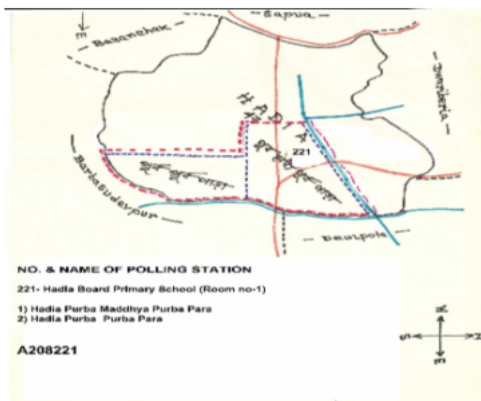

Nazri Naksha