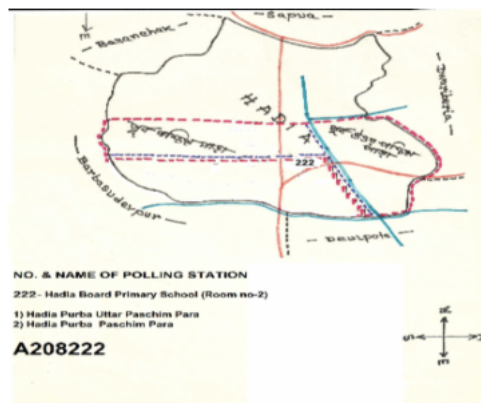

নির্বাচক নিবন্ধন আধিকারিকের স্বাক্ষর

Nazri Naksha

Google Map View

Polling Station Building Front View

Polling Station Front View

Cad View

Key MAP View

বিধানসভা নির্বাচনক্ষেত্রের নং, নাম : 208-মহিষাদল
ভাগ নং, নাম : 1-হাদিয়া পূর্ব উত্তর পশ্চিম পাড়া