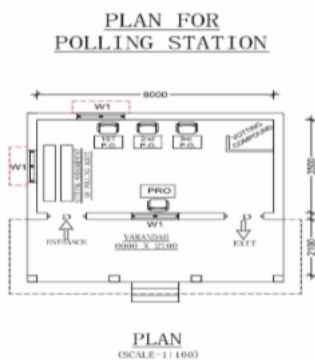

নির্বাচক নিবন্ধন আধিকারিকের স্বাক্ষর

Nazri Naksha

Google Map View

Polling Station Building Front View

Polling Station Front View

Cad View

Key MAP View

বিধানসভা নির্বাচনক্ষেত্রের নং, নাম : 208-মহিষাদল
ভাগ নং, নাম : 1-হাদিয়া পূর্ব উত্তর পশ্চিম পাড়া