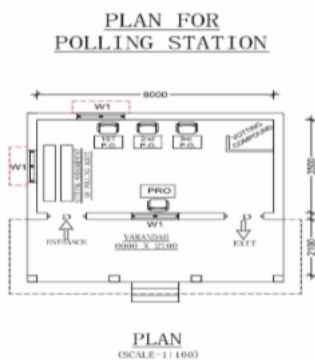

নির্বাচক নিবন্ধন আধিকারিকের স্বাক্ষর

Nazri Naksha

Google Map View

Polling Station Building Front View

Polling Station Front View

Cad View

Key MAP View

1 নাম : মানোয়ারা বিবি স্বামীর নাম: সেখ ইউনুস আলি বাড়ির নং : n0004 বয়স : 52 লিঙ্গ : মহিলা ফটো উপলব্ধ	CCJ1871565	2 নাম : সেক আজবাহার আলি পিতার নাম: সেক ইউনুস আলি বাড়ির নং : এন0005 বয়স : 25 লিঙ্গ : পুরুষ ফটো উপলব্ধ	TKS2120111	3 নাম : সেখ মুকসেদুল আলি পিতার নাম: সেখ ইউনুস আলি বাড়ির নং : এন0005 বয়স : 30 লিঙ্গ : পুরুষ ফটো উপলব্ধ	TKS2123206
4 নাম : নাজিমা খাতুন বিবি স্বামীর নাম: সেখ মুকসেদুল আলি বাড়ির নং : এন0005 বয়স : 23 লিঙ্গ : মহিলা ফটো উপলব্ধ	TKS2273399	5 নাম : সেখ ইউনুস আলি পিতার নাম: সেখ নূরমহম্মদ বাড়ির নং : n0005 বয়স : 60 লিঙ্গ : পুরুষ ফটো উপলব্ধ	CCJ2648020	6 নাম : মানস আদক পিতার নাম: রবীন্দ্রনাথ আদক বাড়ির নং : n0059 বয়স : 36 লিঙ্গ : পুরুষ ফটো উপলব্ধ	TKS1268804
7 নাম : তাপস আদক পিতার নাম: রবীন্দ্রনাথ আদক বাড়ির নং : n0059 বয়স : 37 লিঙ্গ : পুরুষ ফটো উপলব্ধ	TKS1201599	8 নাম : লতিকারানী আদক স্বামীর নাম: রবীন্দ্রনাথ আদক বাড়ির নং : n0059 বয়স : 57 লিঙ্গ : মহিলা ফটো উপলব্ধ	WB/30/205/087122	9 নাম : রবীন্দ্রনাথ আদক পিতার নাম: রাধানাথ আদক বাড়ির নং : n0059 বয়স : 61 লিঙ্গ : পুরুষ ফটো উপলব্ধ	WB/30/205/087360
10 নাম : সৌরভ আদক পিতার নাম: গোপাল আদক বাড়ির নং : n0059 বয়স : 37 লিঙ্গ : পুরুষ ফটো উপলব্ধ	TKS1268796	11 নাম : পুষ্পরানী আদক স্বামীর নাম: গোপাল আদক বাড়ির নং : n0059 বয়স : 61 লিঙ্গ : মহিলা ফটো উপলব্ধ	WB/30/205/087141	12 নাম : গোপাল আদক পিতার নাম: রাধানাথ আদক বাড়ির নং : n0059 বয়স : 66 লিঙ্গ : পুরুষ ফটো উপলব্ধ	CCJ3092467
13 নাম : দিল্লীরানী আদক (পাল) স্বামীর নাম: লবকুমার আদক বাড়ির নং : n0058 বয়স : 38 লিঙ্গ : মহিলা ফটো উপলব্ধ	TKS1102912	14 নাম : অক্ষর আদক পিতার নাম: মৃত্যুঞ্জয় আদক বাড়ির নং : n0058 বয়স : 32 লিঙ্গ : পুরুষ ফটো উপলব্ধ	TKS1549237	15 নাম : মৃত্যুঞ্জয় আদক পিতার নাম: নিমাই আদক বাড়ির নং : n0058 বয়স : 55 লিঙ্গ : পুরুষ ফটো উপলব্ধ	WB/30/205/087203
16 নাম : ইন্দুমতী আদক স্বামীর নাম: ভরত আদক বাড়ির নং : n0058 বয়স : 56 লিঙ্গ : মহিলা ফটো উপলব্ধ	WB/30/205/087287	17 নাম : ভরত আদক পিতার নাম: নিমাই আদক বাড়ির নং : n0058 বয়স : 61 লিঙ্গ : পুরুষ ফটো উপলব্ধ	WB/30/205/087410	18 নাম : দুধ কুমার আদক পিতার নাম: রামচন্দ্র আদক বাড়ির নং : n0058 বয়স : 37 লিঙ্গ : পুরুষ ফটো উপলব্ধ	TKS1102870
19 নাম : লব কুমার আদক পিতার নাম: রামচন্দ্র আদক বাড়ির নং : n0058 বয়স : 44 লিঙ্গ : পুরুষ ফটো উপলব্ধ	CCJ1869155	20 নাম : পুতুলরানী আদক স্বামীর নাম: রামচন্দ্র আদক বাড়ির নং : n0058 বয়স : 61 লিঙ্গ : মহিলা ফটো উপলব্ধ	WB/30/205/087286	21 নাম : রামচন্দ্র আদক পিতার নাম: নিমাই আদক বাড়ির নং : n0058 বয়স : 65 লিঙ্গ : পুরুষ ফটো উপলব্ধ	WB/30/205/087407
22 নাম : কাক লী আদক স্বামীর নাম: মৃত্যুঞ্জয় আদক বাড়ির নং : n0057 বয়স : 50 লিঙ্গ : মহিলা ফটো উপলব্ধ	WB/30/205/087278	23 নাম : সরোজিনী আদক স্বামীর নাম: নিমাই আদক বাড়ির নং : n0057 বয়স : 88 লিঙ্গ : মহিলা ফটো উপলব্ধ	WB/30/205/087283	24 নাম : শিখা বেরা স্বামীর নাম: গোপীনাথ বেরা বাড়ির নং : n0056 বয়স : 36 লিঙ্গ : মহিলা ফটো উপলব্ধ	TKS1201532
25 নাম : গোপীনাথ বেরা পিতার নাম: সুদর্শন বেরা বাড়ির নং : n0056 বয়স : 42 লিঙ্গ : পুরুষ ফটো উপলব্ধ	CCJ2658896	26 নাম : রানী আদক (মাণ্না) স্বামীর নাম: শম্ভুচন্দ্র আদক বাড়ির নং : n0056 বয়স : 40 লিঙ্গ : মহিলা ফটো উপলব্ধ	TKS1102896	27 নাম : শম্ভুচন্দ্র আদক পিতার নাম: দুলাল আদক বাড়ির নং : n0056 বয়স : 51 লিঙ্গ : পুরুষ ফটো উপলব্ধ	WB/30/205/087149
28 নাম : দুর্গারানী আদক স্বামীর নাম: দুলাল আদক বাড়ির নং : n0056 বয়স : 68 লিঙ্গ : মহিলা ফটো উপলব্ধ	WB/30/205/087282	29 নাম : দুলালচন্দ্র আদক পিতার নাম: ক্ষীরোদ আদক বাড়ির নং : n0056 বয়স : 73 লিঙ্গ : পুরুষ ফটো উপলব্ধ	WB/30/205/087355	30 নাম : বিজয় কুমার আদক পিতার নাম: নারায়ণ আদক বাড়ির নং : n0055 বয়স : 38 লিঙ্গ : পুরুষ ফটো উপলব্ধ	CCJ3270097