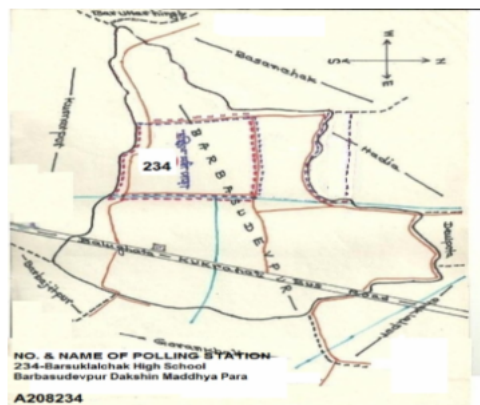

Key MAP View