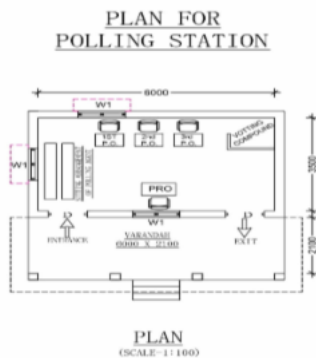

নির্বাচক নিবন্ধন আধিকারিকের স্বাক্ষর

Nazri Naksha

Google Map View

Polling Station Building Front View

Polling Station Front View

Cad View

Key MAP View

1	TKS1205921	নাম : সেক সাদ্দাম হোসেন পিতার নাম: সেক সইদুল ইসলাম বাড়ির নং : n0058 বয়স : 36 লিঙ্গ : পুরুষ	ফটো উপলব্ধ	2	CCJ2660132	নাম : সেখ মতিউর রহমান পিতার নাম: আব্দুল কালাম বাড়ির নং : n0060 বয়স : 46 লিঙ্গ : পুরুষ	ফটো উপলব্ধ	3	CCJ3092848	নাম : নাজেমা বিবি স্বামীর নাম: আবুজাফর বাড়ির নং : n0061 বয়স : 54 লিঙ্গ : মহিলা	ফটো উপলব্ধ
4	CCJ3092855	নাম : মর্জেমা বিবি স্বামীর নাম: সেক আবু হোসেন বাড়ির নং : n0061 বয়স : 46 লিঙ্গ : মহিলা	ফটো উপলব্ধ	5	TKS1554690	নাম : শেখ হাসানুল্লা পিতার নাম: সেখ আবু জাফর বাড়ির নং : n0061 বয়স : 33 লিঙ্গ : পুরুষ	ফটো উপলব্ধ	6	WB/30/205/111619	নাম : শেখ আকবর আলি পিতার নাম: মজাহার বাড়ির নং : n0063 বয়স : 78 লিঙ্গ : পুরুষ	ফটো উপলব্ধ
7	TKS1554682	নাম : আসরফা বিবি স্বামীর নাম: সেক মোশারফ বাড়ির নং : n0064 বয়স : 36 লিঙ্গ : মহিলা	ফটো উপলব্ধ	8	WB/30/205/111477	নাম : সেক জয়নাল পিতার নাম: সেক আব্দুল দৈয়ম বাড়ির নং : n0065 বয়স : 56 লিঙ্গ : পুরুষ	ফটো উপলব্ধ	9	TKS1344803	নাম : সেক সিরাজ আলি পিতার নাম: সেক জয়নাল বাড়ির নং : n0065 বয়স : 35 লিঙ্গ : পুরুষ	ফটো উপলব্ধ
10	WB/30/205/111459	নাম : সেরিফা বিবি স্বামীর নাম: সেক জয়নাল আলি বাড়ির নং : n0065 বয়স : 51 লিঙ্গ : মহিলা	ফটো উপলব্ধ	11	CCJ3270311	নাম : সেক গোলাম মুস্তাফা পিতার নাম: সেক আব্দুল দৈয়াম বাড়ির নং : n0065 বয়স : 43 লিঙ্গ : পুরুষ	ফটো উপলব্ধ	12	TKS1554401	নাম : সানুয়ারা বিবি স্বামীর নাম: সেখ জুলফিকর আলি বাড়ির নং : n0065 বয়স : 33 লিঙ্গ : মহিলা	ফটো উপলব্ধ
13	WB/30/205/111473	নাম : সেক এবাদত আলি পিতার নাম: সেক আব্দুল আলি বাড়ির নং : n0066 বয়স : 65 লিঙ্গ : পুরুষ	ফটো উপলব্ধ	14	CCJ2661130	নাম : সেখ শাহজাহান পিতার নাম: সামসুর বাড়ির নং : n0037 বয়স : 58 লিঙ্গ : পুরুষ	ফটো উপলব্ধ	15	CCJ3009792	নাম : অহিদা বিবি স্বামীর নাম: সেক জামাল উদ্দিন বাড়ির নং : n0042 বয়স : 41 লিঙ্গ : মহিলা	ফটো উপলব্ধ
16	CCJ3270154	নাম : সেখ জয়নাল আবেদিন পিতার নাম: সেখ ইরসেদ আলি বাড়ির নং : n0036 বয়স : 37 লিঙ্গ : পুরুষ	ফটো উপলব্ধ	17	TKS1205939	নাম : সাহেলা বিবি স্বামীর নাম: সেক জয়নাল আবেদিন বাড়ির নং : n0036 বয়স : 42 লিঙ্গ : মহিলা	ফটো উপলব্ধ	18	TKS1554294	নাম : হাসিনা বিবি স্বামীর নাম: সেক জামালুদ্দিন বাড়ির নং : n0036 বয়স : 31 লিঙ্গ : মহিলা	ফটো উপলব্ধ
19	TKS2301919	নাম : সেখ সাহাদত পিতার নাম: আহমদ বাড়ির নং : n0022 বয়স : 56 লিঙ্গ : পুরুষ	ফটো উপলব্ধ	20	WB/30/205/111148	নাম : হাসিনা বিবি স্বামীর নাম: সাহাদত বাড়ির নং : n0022 বয়স : 52 লিঙ্গ : মহিলা	ফটো উপলব্ধ	21	WB/30/205/111531	নাম : সেখ.এবনে সৌদ পিতার নাম: সেখ.আহমাদ আলি বাড়ির নং : n0016 বয়স : 57 লিঙ্গ : পুরুষ	ফটো উপলব্ধ
22	WB/30/205/111485	নাম : মানুয়ারা বিবি স্বামীর নাম: সেক এবনে সউদ বাড়ির নং : n0016 বয়স : 55 লিঙ্গ : মহিলা	ফটো উপলব্ধ	23	CCJ2246486	নাম : মোখসুদা বিবি স্বামীর নাম: সেক আনসার আলি বাড়ির নং : n0016 বয়স : 44 লিঙ্গ : মহিলা	ফটো উপলব্ধ	24	TKS1344969	নাম : সায়ারা বিবি স্বামীর নাম: সেক আব্দুল রসিদ বাড়ির নং : n0017 বয়স : 36 লিঙ্গ : মহিলা	ফটো উপলব্ধ
25	CCJ1852391	নাম : শেখ আব্দুল কাদের পিতার নাম: শেখ আবুবক্কর বাড়ির নং : n0017 বয়স : 46 লিঙ্গ : পুরুষ	ফটো উপলব্ধ	26	TKS1554070	নাম : শেখ আব্দুল হালিম পিতার নাম: শেখ আবুবক্কর বাড়ির নং : n0017 বয়স : 31 লিঙ্গ : পুরুষ	ফটো উপলব্ধ	27	CCJ2660165	নাম : হানুফা বিবি স্বামীর নাম: আমিনুল ইসলাম বাড়ির নং : n0051 বয়স : 48 লিঙ্গ : মহিলা	ফটো উপলব্ধ
28	CCJ2660173	নাম : মাকসুদা বিবি স্বামীর নাম: মতিউর রহমান বাড়ির নং : n0051 বয়স : 41 লিঙ্গ : মহিলা	ফটো উপলব্ধ	29	TKS1633361	নাম : মামনী বিবি স্বামীর নাম: শেখ জব্বার আলি বাড়ির নং : N0004 বয়স : 37 লিঙ্গ : মহিলা	ফটো উপলব্ধ	30	CCJ2661213	নাম : হালিমা বিবি স্বামীর নাম: আরোবিলাহ বাড়ির নং : n0005 বয়স : 44 লিঙ্গ : মহিলা	ফটো উপলব্ধ