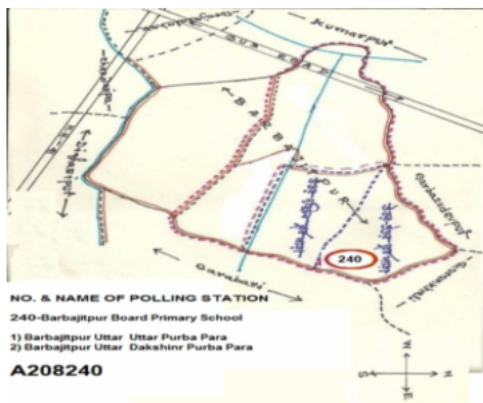

Nazri Naksha