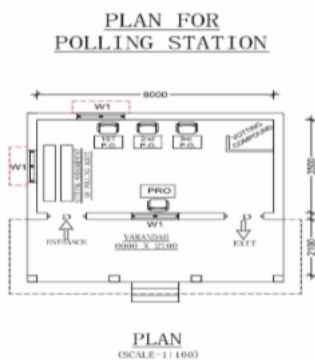

নির্বাচক নিবন্ধন আধিকারিকের স্বাক্ষর

Nazri Naksha

Google Map View

Polling Station Building Front View

Polling Station Front View

Cad View

Key MAP View

বিধানসভা নির্বাচনক্ষেত্রের নং, নাম : 208-মহিষাদল
ভাগ নং, নাম : 1-বাড়বাজিতপুর উত্তর পশ্চিম পাড়া