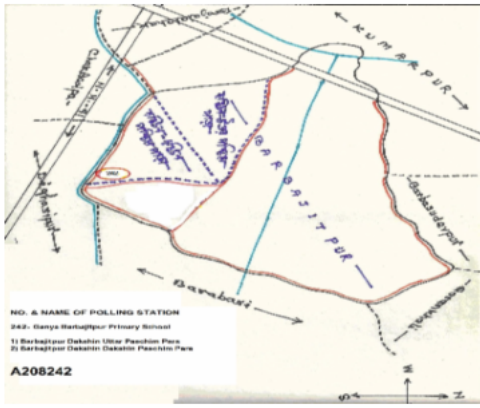

Nazri Naksha