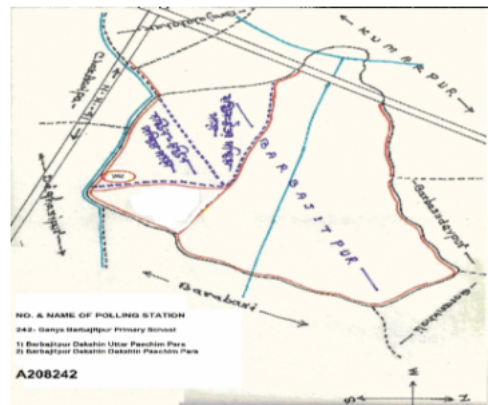

Key MAP View