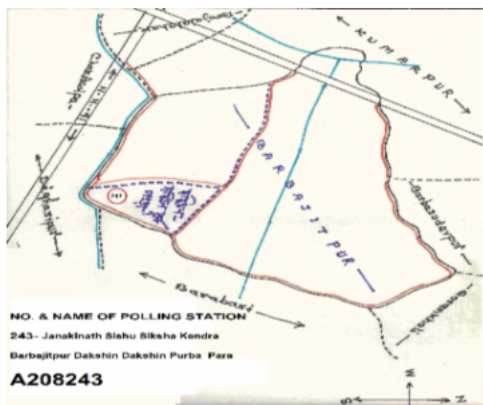

Nazri Naksha