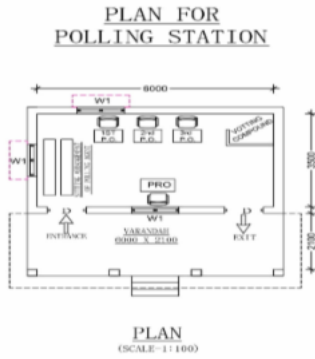

নির্বাচক নিবন্ধন আধিকারিকের স্বাক্ষর

Nazri Naksha

Google Map View

Polling Station Building Front View

Polling Station Front View

Cad View

Key MAP View

1 নাম : রবিউল খাঁন পিতার নাম: দৈয়ম খাঁন বাড়ির নং : n0106 বয়স : 50 লিঙ্গ : পুরুষ	WB/30/205/135613	ফটো উপলব্ধ	2 নাম : সাহানা বিবি স্বামীর নাম: রবিয়ুল খাঁ বাড়ির নং : n0106 বয়স : 45 লিঙ্গ : মহিলা	CCJ2668424	ফটো উপলব্ধ	3 নাম : সেক আতিয়ার রহমান পিতার নাম: সেক পিচরুদ্দীন বাড়ির নং : n0099 বয়স : 68 লিঙ্গ : পুরুষ	WB/30/205/135399	ফটো উপলব্ধ
4 নাম : সেখ সাজাহান পিতার নাম: সেখ ইয়াদুল বাড়ির নং : n0099 বয়স : 31 লিঙ্গ : পুরুষ	TKS1636349	ফটো উপলব্ধ	5 নাম : সেক আলিমুল ইসলাম পিতার নাম: আতিয়ার রহমান বাড়ির নং : n0099 বয়স : 33 লিঙ্গ : পুরুষ	TKS1636315	ফটো উপলব্ধ	6 নাম : নাজমা খাতুন বিবি স্বামীর নাম: সেখ আমিনুল ইসলাম বাড়ির নং : n0099 বয়স : 32 লিঙ্গ : মহিলা	TKS1636356	ফটো উপলব্ধ
7 নাম : সেক শাহাজাহান পিতার নাম: সেক ইসমাইল বাড়ির নং : n0100 বয়স : 44 লিঙ্গ : পুরুষ	CCJ2254993	ফটো উপলব্ধ	8 নাম : সাহেদা বিবি পিতার নাম: সেখ পিজরুদ্দীন বাড়ির নং : n0100 বয়স : 57 লিঙ্গ : মহিলা	WB/30/205/135363	ফটো উপলব্ধ	9 নাম : শেখ জাহাঙ্গীর আলম পিতার নাম: শেখ ইসমাইল বাড়ির নং : n0100 বয়স : 42 লিঙ্গ : পুরুষ	CCJ2255016	ফটো উপলব্ধ
10 নাম : জমিলা বিবি স্বামীর নাম: সেখ পিয়ার আলি বাড়ির নং : n0025 বয়স : 62 লিঙ্গ : মহিলা	WB/30/205/135441	ফটো উপলব্ধ	11 নাম : সেখ জাহাঙ্গীর হোসেন পিতার নাম: সেক পিয়ার আলি বাড়ির নং : n0025 বয়স : 42 লিঙ্গ : পুরুষ	CCJ2668531	ফটো উপলব্ধ	12 নাম : মাসুদা বিবি স্বামীর নাম: সেখ আমিরুল ইসলাম বাড়ির নং : n0026 বয়স : 35 লিঙ্গ : মহিলা	TKS1352962	ফটো উপলব্ধ
13 নাম : সেখ সরফুদ্দিন পিতার নাম: সেখ দাউদার রহমান বাড়ির নং : n0093 বয়স : 58 লিঙ্গ : পুরুষ	TKS1927938	ফটো উপলব্ধ	14 নাম : সেক সাহাবুদ্দিন পিতার নাম: সেখ দাউদ বাড়ির নং : n0093 বয়স : 53 লিঙ্গ : পুরুষ	WB/30/205/135301	ফটো উপলব্ধ	15 নাম : নবেজান বিবি স্বামীর নাম: সেখ মইনুদ্দীন বাড়ির নং : n0102 বয়স : 67 লিঙ্গ : মহিলা	WB/30/205/135647	ফটো উপলব্ধ
16 নাম : আনসুরা বিবি স্বামীর নাম: সেখ ইসরাফিল বাড়ির নং : n0129 বয়স : 36 লিঙ্গ : মহিলা	TKS1558303	ফটো উপলব্ধ	17 নাম : সায়েরা বিবি স্বামীর নাম: মহিম বাড়ির নং : n0130 বয়স : 75 লিঙ্গ : মহিলা	CCJ2255206	ফটো উপলব্ধ	18 নাম : সেক হোসেন পিতার নাম: সেখ মহিম বাড়ির নং : n0130 বয়স : 62 লিঙ্গ : পুরুষ	WB/30/205/135358	ফটো উপলব্ধ
19 নাম : সেক সাইফুদ্দিন পিতার নাম: সেখ হোসেন বাড়ির নং : n0130 বয়স : 49 লিঙ্গ : পুরুষ	CCJ2255198	ফটো উপলব্ধ	20 নাম : সেখ মুর সালিন পিতার নাম: সেখ সাইদুল ইসলাম বাড়ির নং : n0131 বয়স : 42 লিঙ্গ : পুরুষ	CCJ2668549	ফটো উপলব্ধ	21 নাম : আনোয়ারা বিবি স্বামীর নাম: আবদুল সালাম বাড়ির নং : n0017 বয়স : 62 লিঙ্গ : মহিলা	WB/30/205/135257	ফটো উপলব্ধ
22 নাম : সেখ আনসার আলী পিতার নাম: সেক শম্দের আলি বাড়ির নং : n0020 বয়স : 77 লিঙ্গ : পুরুষ	WB/30/205/135649	ফটো উপলব্ধ	23 নাম : হাজরা বিবি স্বামীর নাম: আনসার আলি সেখ বাড়ির নং : n0020 বয়স : 72 লিঙ্গ : মহিলা	WB/30/205/135333	ফটো উপলব্ধ	24 নাম : আমেনা বিবি স্বামীর নাম: শেখ মনিরুল বাড়ির নং : n0020 বয়স : 42 লিঙ্গ : মহিলা	CCJ2574622	ফটো উপলব্ধ
25 নাম : সেক হাসিবুল পিতার নাম: সেক আনসার আলি বাড়ির নং : n0020 বয়স : 40 লিঙ্গ : পুরুষ	TKS1210020	ফটো উপলব্ধ	26 নাম : শেখ আনসার আলি পিতার নাম: শেখ নাজিমুদ্দীন বাড়ির নং : n0132 বয়স : 80 লিঙ্গ : পুরুষ	WB/30/205/135387	ফটো উপলব্ধ	27 নাম : সেখ মহম্মদ পিতার নাম: সেখ আনসার আলি বাড়ির নং : n0132 বয়স : 30 লিঙ্গ : পুরুষ	TKS1636414	ফটো উপলব্ধ
28 নাম : সাকেরা বিবি স্বামীর নাম: মহম্মদ হসীন বাড়ির নং : n0134 বয়স : 64 লিঙ্গ : মহিলা	WB/30/205/135371	ফটো উপলব্ধ	29 নাম : আর্জিনা বিবি স্বামীর নাম: সেক মইদুল ইসলাম বাড়ির নং : n0134 বয়স : 37 লিঙ্গ : মহিলা	TKS1347392	ফটো উপলব্ধ	30 নাম : সেখ আবু মুসা পিতার নাম: সেক আব্দুর রউফ বাড়ির নং : n0134 বয়স : 33 লিঙ্গ : পুরুষ	TKS1449263	ফটো উপলব্ধ