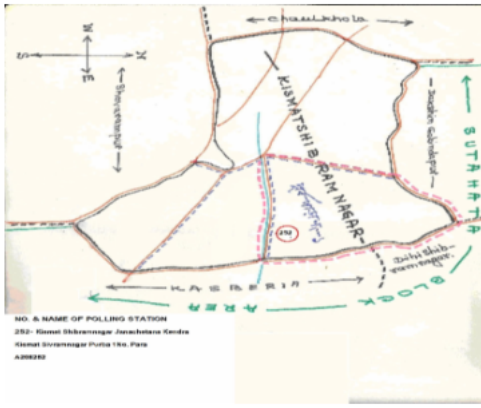

নির্বাচক নিবন্ধন আধিকারিকের স্বাক্ষর

Nazri Naksha

Google Map View

Polling Station Building Front View

Polling Station Front View

Cad View

Key MAP View

বিধানসভা নির্বাচনক্ষেত্রের নং, নাম : 208-মহিষাদল
ভাগ নং, নাম : 1-কিশমতশিবরামনগর পুঃ-1নংপাড়া