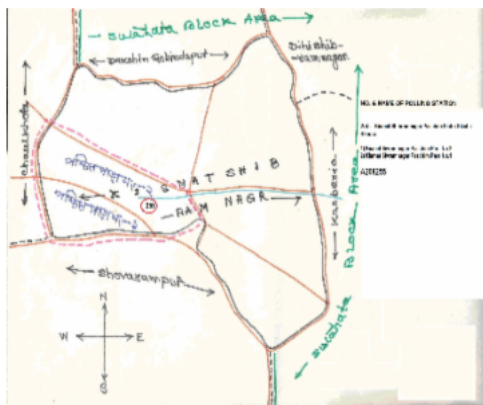

Nazri Naksha