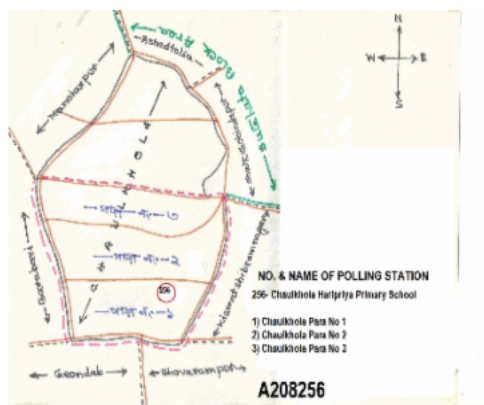

Nazri Naksha