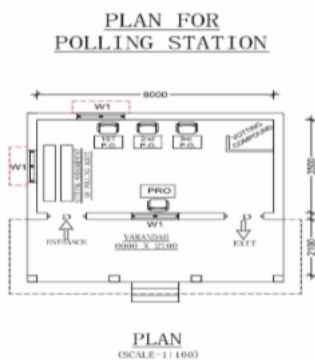

নির্বাচক নিবন্ধন আধিকারিকের স্বাক্ষর

Nazri Naksha

Google Map View

Polling Station Building Front View

Polling Station Front View

Cad View

Key MAP View

1 নাম : অনিমা উথাসিনী স্বামীর নাম: চন্দন উথাসিনী বাড়ির নং : n0001 বয়স : 39 লিঙ্গ : মহিলা	CCJ2714780	ফটো উপলব্ধ	2 নাম : সীতারাম উথাসিনী পিতার নাম: শীতল প্রসাদ উথাসিনী বাড়ির নং : n0001 বয়স : 35 লিঙ্গ : পুরুষ	TKS1277375	ফটো উপলব্ধ	3 নাম : উত্তমকুমার উথাসিনী পিতার নাম: জীবন উথাসিনী বাড়ির নং : n0002 বয়স : 60 লিঙ্গ : পুরুষ	WB/30/205/222334	ফটো উপলব্ধ
4 নাম : নারায়নচন্দ্র উথাসিনী পিতার নাম: জীবন উথাসিনী বাড়ির নং : n0026 বয়স : 69 লিঙ্গ : পুরুষ	WB/30/205/222121	ফটো উপলব্ধ	5 নাম : নির্জলা উথাসিনী স্বামীর নাম: নারায়ন চন্দ্র উথাসিনী বাড়ির নং : n0026 বয়স : 62 লিঙ্গ : মহিলা	WB/30/205/222154	ফটো উপলব্ধ	6 নাম : জ্যোত্স্না পতি স্বামীর নাম: স্বপন পতি বাড়ির নং : n0026 বয়স : 39 লিঙ্গ : মহিলা	TKS1035476	ফটো উপলব্ধ
7 নাম : জয়ন্তী উথাসিনী স্বামীর নাম: লাল চন্দ্র উথাসিনী বাড়ির নং : n0026 বয়স : 44 লিঙ্গ : মহিলা	CCJ2284511	ফটো উপলব্ধ	8 নাম : লালচন্দ্র উথাসিনী পিতার নাম: নারায়নচন্দ্র উথাসিনী বাড়ির নং : n0026 বয়স : 51 লিঙ্গ : পুরুষ	CCJ1701762	ফটো উপলব্ধ	9 নাম : অনুপমা উথাসিনী স্বামীর নাম: উত্তম উথাসিনী বাড়ির নং : n0002 বয়স : 58 লিঙ্গ : মহিলা	WB/30/205/222229	ফটো উপলব্ধ
10 নাম : সুদীপ পতি মায়ের নাম: জ্যোত্স্না পতি বাড়ির নং : N0026 বয়স : 25 লিঙ্গ : পুরুষ	TKS1985688	ফটো উপলব্ধ	11 নাম : স্বর্ণারানী উথাসিনী পিতার নাম: শীতল উথাসিনী বাড়ির নং : n0001 বয়স : 53 লিঙ্গ : মহিলা	WB/30/205/222230	ফটো উপলব্ধ	12 নাম : সৌম্যাদীপ উথাসিনী পিতার নাম: লালচন্দ্র উথাসিনী বাড়ির নং : N0026 বয়স : 25 লিঙ্গ : পুরুষ	TKS1985787	ফটো উপলব্ধ
13 নাম : অমিত কুমার বাঁকুড়া পিতার নাম: শক্তিপদ বাঁকুড়া বাড়ির নং : এন0001 বয়স : 59 লিঙ্গ : পুরুষ	CCJ1839927	ফটো উপলব্ধ	14 নাম : সুদেষ্ণা বেরা পিতার নাম: বিশ্বজিৎ বেরা বাড়ির নং : এন0001 বয়স : 33 লিঙ্গ : মহিলা	TKS1346519	ফটো উপলব্ধ	15 নাম : চন্দন উথাসিনী পিতার নাম: শীতল উথাসিনী বাড়ির নং : n0001 বয়স : 46 লিঙ্গ : পুরুষ	CCJ1702919	ফটো উপলব্ধ
16 নাম : চন্দনা মিশ্র উথাসিনী স্বামীর নাম: সীতারাম উথাসিনী বাড়ির নং : n0001 বয়স : 28 লিঙ্গ : মহিলা	TKS1834712	ফটো উপলব্ধ	17 নাম : শীতল উথাসিনী পিতার নাম: জীবন উথাসিনী বাড়ির নং : n0001 বয়স : 81 লিঙ্গ : পুরুষ	TKS2221026	ফটো উপলব্ধ	18 নাম : মানসী মাইতি স্বামীর নাম: নারায়ন চন্দ্র মাইতি বাড়ির নং : এন0012 বয়স : 34 লিঙ্গ : মহিলা	TKS1235712	ফটো উপলব্ধ
19 নাম : মনিকা কারিকর স্বামীর নাম: শ্যামাপাদ কারিকর বাড়ির নং : নং013 বয়স : 29 লিঙ্গ : মহিলা	TKS1901305	ফটো উপলব্ধ	20 নাম : পৌরবময় কারিকর পিতার নাম: গোবিন্দ কারিকর বাড়ির নং : N0012 বয়স : 25 লিঙ্গ : পুরুষ	TKS1985639	ফটো উপলব্ধ	21 নাম : শ্যামাপদ কারিকর পিতার নাম: বিপদতারন কারিকর বাড়ির নং : n0013 বয়স : 35 লিঙ্গ : পুরুষ	TKS1215409	ফটো উপলব্ধ
22 নাম : মিত্রবালা কারিকর স্বামীর নাম: গুরুপদ কারিকর বাড়ির নং : n0013 বয়স : 46 লিঙ্গ : মহিলা	CCJ1704469	ফটো উপলব্ধ	23 নাম : নমিতা মন্ডল (কারিকর) স্বামীর নাম: গোপাল চন্দ্র কারিকর বাড়ির নং : n0012 বয়স : 34 লিঙ্গ : মহিলা	TKS1725431	ফটো উপলব্ধ	24 নাম : গোবিন্দ কারিকর পিতার নাম: গুনাধর কারিকর বাড়ির নং : n0012 বয়স : 45 লিঙ্গ : পুরুষ	TKS1719871	ফটো উপলব্ধ
25 নাম : সাবিত্রীবালা কারিকর স্বামীর নাম: বিপদ কারিকর বাড়ির নং : n0013 বয়স : 75 লিঙ্গ : মহিলা	WB/30/205/222105	ফটো উপলব্ধ	26 নাম : গোপাল চন্দ্র কারিকর পিতার নাম: গুনাধর কারিকর বাড়ির নং : n0012 বয়স : 38 লিঙ্গ : পুরুষ	CCJ3209087	ফটো উপলব্ধ	27 নাম : অঞ্জলি কারিকর স্বামীর নাম: গুনাধর কারিকর বাড়ির নং : n0012 বয়স : 59 লিঙ্গ : মহিলা	WB/30/205/222116	ফটো উপলব্ধ
28 নাম : সুস্মিতা কারিকর পিতার নাম: গোবিন্দ কারিকর বাড়ির নং : এন0012 বয়স : 21 লিঙ্গ : মহিলা	TKS2337699	ফটো উপলব্ধ	29 নাম : দোলন মল্লিক(ঘোড়াই) স্বামীর নাম: পঞ্চগনন ঘোড়াই বাড়ির নং : n0016 বয়স : 37 লিঙ্গ : মহিলা	CCJ3285699	ফটো উপলব্ধ	30 নাম : পঞ্চগনন ঘোড়াই পিতার নাম: কার্তিক ঘোড়াই বাড়ির নং : n0016 বয়স : 38 লিঙ্গ : পুরুষ	TKS1035575	ফটো উপলব্ধ