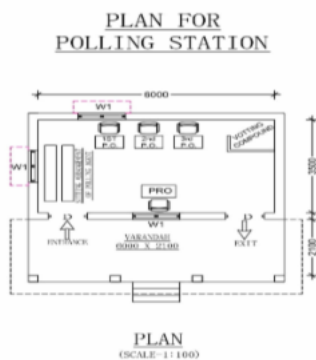

নির্বাচক নিবন্ধন আধিকারিকের স্বাক্ষর

Nazri Naksha

Google Map View

Polling Station Building Front View

Polling Station Front View

Cad View

Key MAP View

1 নাম : মন্তু রানী চাউলা(প্রামানিক) স্বামীর নাম: প্রশান্ত প্রামানিক বাড়ির নং : n0157 বয়স : 40 লিঙ্গ : মহিলা	TKS1563949 ফটো উপলব্ধ	2 নাম : রেনুকা কুইল্যা স্বামীর নাম: হাষিকেশ কুইল্যা বাড়ির নং : n0003 বয়স : 60 লিঙ্গ : মহিলা	WB/30/205/225392 ফটো উপলব্ধ	3 নাম : হাষিকেশ কুইল্যা পিতার নাম: পাখী কুইল্যা বাড়ির নং : n0003 বয়স : 68 লিঙ্গ : পুরুষ	WB/30/205/225022 ফটো উপলব্ধ
4 নাম : শ্যামলী কুইল্যা স্বামীর নাম: সুকেশ কুইল্যা বাড়ির নং : n0002 বয়স : 57 লিঙ্গ : মহিলা	WB/30/205/225485 ফটো উপলব্ধ	5 নাম : পঞ্চমী কুইল্যা স্বামীর নাম: সুধীর কুইল্যা বাড়ির নং : n0033 বয়স : 80 লিঙ্গ : মহিলা	WB/30/205/225057 ফটো উপলব্ধ	6 নাম : কালিপদ কুইল্যা পিতার নাম: সুধীর কুইল্যা বাড়ির নং : n0033 বয়স : 42 লিঙ্গ : পুরুষ	CCJ2713816 ফটো উপলব্ধ
7 নাম : কমলেশ চাউলা পিতার নাম: বিষ্ণুপদ চাউলা বাড়ির নং : n0033 বয়স : 50 লিঙ্গ : পুরুষ	CCJ1702455 ফটো উপলব্ধ	8 নাম : বন্দনা কুইল্যা স্বামীর নাম: কালীপদ কুইল্যা বাড়ির নং : n0033 বয়স : 38 লিঙ্গ : মহিলা	CCJ3209327 ফটো উপলব্ধ	9 নাম : শঙ্কর কুইল্যা পিতার নাম: হারাধন কুইল্যা বাড়ির নং : n0034 বয়স : 42 লিঙ্গ : পুরুষ	CCJ2713824 ফটো উপলব্ধ
10 নাম : সুকেশ কুইল্যা পিতার নাম: পাখী কুইল্যা বাড়ির নং : n0002 বয়স : 62 লিঙ্গ : পুরুষ	WB/30/205/225499 ফটো উপলব্ধ	11 নাম : বুমা মাজী (কাজলী) স্বামীর নাম: দীপক কুমার কাজলী বাড়ির নং : 0001 বয়স : 36 লিঙ্গ : মহিলা	UOR1023456 ফটো উপলব্ধ	12 নাম : সুশান্ত কুইল্যা পিতার নাম: পাখী কুইল্যা বাড়ির নং : n0001 বয়স : 48 লিঙ্গ : পুরুষ	CCJ1703701 ফটো উপলব্ধ
13 নাম : কল্যানী কর স্বামীর নাম: মনোরঞ্জন কর বাড়ির নং : 0001 বয়স : 43 লিঙ্গ : মহিলা	CCJ2703676 ফটো উপলব্ধ	14 নাম : মনোরঞ্জন কর পিতার নাম: গৌরচন্দ্র কর বাড়ির নং : 0001 বয়স : 45 লিঙ্গ : পুরুষ	CCJ2277556 ফটো উপলব্ধ	15 নাম : দুগা রানী মেট্যা কুইল্যা স্বামীর নাম: সমীর কুইল্যা বাড়ির নং : 0034 বয়স : 31 লিঙ্গ : মহিলা	TKS1640606 ফটো উপলব্ধ
16 নাম : নকুল কুইল্যা পিতার নাম: হাষিকেশ কুইল্যা বাড়ির নং : n0003 বয়স : 38 লিঙ্গ : পুরুষ	TKS1039585 ফটো উপলব্ধ	17 নাম : ভবানী কুইল্যা স্বামীর নাম: সুশান্ত কুইল্যা বাড়ির নং : n0167 বয়স : 43 লিঙ্গ : মহিলা	CCJ2714269 ফটো উপলব্ধ	18 নাম : চন্দনী দাস স্বামীর নাম: সুকুমার কুইল্যা বাড়ির নং : N0003 বয়স : 26 লিঙ্গ : মহিলা	TKS1875665 ফটো উপলব্ধ
19 নাম : উমা রানী মন্ডল স্বামীর নাম: সঞ্জয় মন্ডল বাড়ির নং : n0002 বয়স : 36 লিঙ্গ : মহিলা	TKS1720028 ফটো উপলব্ধ	20 নাম : সঞ্জয় মন্ডল পিতার নাম: শচিন মন্ডল বাড়ির নং : n0002 বয়স : 41 লিঙ্গ : পুরুষ	TKS1720036 ফটো উপলব্ধ	21 নাম : লক্ষ্মী রানী কর স্বামীর নাম: সঞ্জয় কর বাড়ির নং : এন0001 বয়স : 43 লিঙ্গ : মহিলা	TKS1564368 ফটো উপলব্ধ
22 নাম : আশুতোষ কুইল্যা পিতার নাম: সুকেশ কুইল্যা বাড়ির নং : N0002 বয়স : 27 লিঙ্গ : পুরুষ	TKS1834753 ফটো উপলব্ধ	23 নাম : কার্তিক চন্দ্র কর পিতার নাম: সঞ্জয় কর বাড়ির নং : এন0001 বয়স : 25 লিঙ্গ : পুরুষ	TKS1983709 ফটো উপলব্ধ	24 নাম : মধুশ্রী কুইল্যা পিতার নাম: সুশান্ত কুইল্যা বাড়ির নং : N001 বয়স : 25 লিঙ্গ : মহিলা	TKS1984608 ফটো উপলব্ধ
25 নাম : সমীর কুইল্যা পিতার নাম: হারাধন চন্দ্র কুইল্যা বাড়ির নং : n0034 বয়স : 31 লিঙ্গ : পুরুষ	CCJ3209335 ফটো উপলব্ধ	26 নাম : সুকুমার কুইল্যা পিতার নাম: হাষিকেশ কুইল্যা বাড়ির নং : n0003 বয়স : 32 লিঙ্গ : পুরুষ	TKS1455039 ফটো উপলব্ধ	27 নাম : সঞ্জয় কর পিতার নাম: নগেন কর বাড়ির নং : এন0001 বয়স : 46 লিঙ্গ : পুরুষ	TKS1564376 ফটো উপলব্ধ
28 নাম : সুরজিৎ মন্ডল পিতার নাম: সঞ্জয় মন্ডল বাড়ির নং : এন0002 বয়স : 22 লিঙ্গ : পুরুষ	TKS2234573 ফটো উপলব্ধ	29 নাম : কমল খাঁড়া পিতার নাম: নারায়ন খাঁড়া বাড়ির নং : n0144 বয়স : 41 লিঙ্গ : পুরুষ	CCJ3020369 ফটো উপলব্ধ	30 নাম : সুপ্রিয়া কাজলী স্বামীর নাম: অচিন্ত্য কাজলী বাড়ির নং : n0170 বয়স : 54 লিঙ্গ : মহিলা	CCJ3020757 ফটো উপলব্ধ