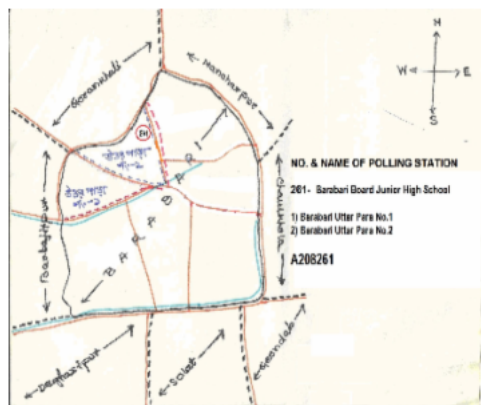

নির্বাচক নিবন্ধন আধিকারিকের স্বাক্ষর

Nazri Naksha

Google Map View

Polling Station Building Front View

Polling Station Front View

Cad View

Key MAP View

1 নাম : উমা ঘোড়াই (দাস) স্বামীর নাম: রাজীব দাস বাড়ির নং : n0158 বয়স : 29 লিঙ্গ : মহিলা	TKS1726942 ফটো উপলব্ধ	2 নাম : মৌমিতা (পাড়াই) স্বামীর নাম: মনোরঞ্জন পাড়াই বাড়ির নং : N0017 বয়স : 37 লিঙ্গ : মহিলা	UOR1651546 ফটো উপলব্ধ	3 নাম : অঞ্জলী জানা (পাড়াই) স্বামীর নাম: বুদ্ধদেব পাড়াই বাড়ির নং : n0154 বয়স : 35 লিঙ্গ : মহিলা	TKS1455526 ফটো উপলব্ধ
4 নাম : পবিত্রা উথাসিনী পিতার নাম: শশধর উথাসিনী বাড়ির নং : 0006 বয়স : 40 লিঙ্গ : পুরুষ	CCJ2716678 ফটো উপলব্ধ	5 নাম : মিঠু উথাসিনী স্বামীর নাম: রনজিৎ উথাসিনী বাড়ির নং : এন005 বয়স : 26 লিঙ্গ : মহিলা	TKS1899780 ফটো উপলব্ধ	6 নাম : ননীগোপাল উথাসিনী পিতার নাম: ধনঞ্জয় উথাসিনী বাড়ির নং : n0024 বয়স : 59 লিঙ্গ : পুরুষ	CCJ2715183 ফটো উপলব্ধ
7 নাম : ইন্দ্রাণী উথাসিনী স্বামীর নাম: ননীগোপাল উথাসিনী বাড়ির নং : n0024 বয়স : 43 লিঙ্গ : মহিলা	CCJ2286136 ফটো উপলব্ধ	8 নাম : লক্ষ্মীপ্রিয়া উথাসিনী স্বামীর নাম: ধনঞ্জয় উথাসিনী বাড়ির নং : n0024 বয়স : 81 লিঙ্গ : মহিলা	TKS1983170 ফটো উপলব্ধ	9 নাম : কল্যাণী পন্ডা উথাসিনী স্বামীর নাম: সুরভ উথাসিনী বাড়ির নং : এন0006 বয়স : 25 লিঙ্গ : মহিলা	TKS2185973 ফটো উপলব্ধ
10 নাম : প্রতিমা বেরা সামন্ত স্বামীর নাম: সৌমশীস সামন্ত বাড়ির নং : এন0001 বয়স : 26 লিঙ্গ : মহিলা	UOR1959006 ফটো উপলব্ধ	11 নাম : সুরজিৎ বেরা পিতার নাম: স্বপন কুমার বেরা বাড়ির নং : এন0024 বয়স : 26 লিঙ্গ : পুরুষ	TKS2201994 ফটো উপলব্ধ	12 নাম : গুরুপদ উথাসিনী পিতার নাম: ননীগোপাল উথাসিনী বাড়ির নং : এন0024 বয়স : 24 লিঙ্গ : পুরুষ	TKS2079234 ফটো উপলব্ধ
13 নাম : রাজেশ শাসমল পিতার নাম: সুকুমার শাসমল বাড়ির নং : এন0001 বয়স : 25 লিঙ্গ : পুরুষ	TKS2202463 ফটো উপলব্ধ	14 নাম : সুরজিৎ উথাসিনী পিতার নাম: চন্দ্র শেখর উথাসিনী বাড়ির নং : এন0024 বয়স : 25 লিঙ্গ : পুরুষ	TKS2246809 ফটো উপলব্ধ	15 নাম : কাঞ্চন উথাসিনী স্বামীর নাম: ধনঞ্জয় উথাসিনী বাড়ির নং : n0025 বয়স : 71 লিঙ্গ : মহিলা	WB/30/205/228452 ফটো উপলব্ধ
16 নাম : ধরিত্রী চক্রবর্তী উথাসিনী স্বামীর নাম: বিষ্ণুপদ উথাসিনী বাড়ির নং : n0023 বয়স : 31 লিঙ্গ : মহিলা	TKS1835230 ফটো উপলব্ধ	17 নাম : শম্পা চক্রবর্তী (উথাসিনী) স্বামীর নাম: বিশ্বজিত উথাসিনী বাড়ির নং : n0005 বয়স : 38 লিঙ্গ : মহিলা	TKS1046283 ফটো উপলব্ধ	18 নাম : বিশ্বজিৎ উথাসিনী পিতার নাম: শশাংক উথাসিনী বাড়ির নং : n0005 বয়স : 44 লিঙ্গ : পুরুষ	CCJ2715217 ফটো উপলব্ধ
19 নাম : উর্মিলা উথাসিনী স্বামীর নাম: শশাংক উথাসিনী বাড়ির নং : n0005 বয়স : 62 লিঙ্গ : মহিলা	WB/30/205/228404 ফটো উপলব্ধ	20 নাম : শশাংক উথাসিনী পিতার নাম: রামনারায়ন উথাসিনী বাড়ির নং : n0005 বয়স : 67 লিঙ্গ : পুরুষ	WB/30/205/228438 ফটো উপলব্ধ	21 নাম : প্রনব উথাসিনী পিতার নাম: বিমলেন্দু উথাসিনী বাড়ির নং : n0001 বয়স : 33 লিঙ্গ : পুরুষ	TKS1455476 ফটো উপলব্ধ
22 নাম : প্রশান্ত উথাসিনী পিতার নাম: ষড়ানন উথাসিনী বাড়ির নং : n0001 বয়স : 37 লিঙ্গ : পুরুষ	TKS1046333 ফটো উপলব্ধ	23 নাম : মমতা উথাসিনী স্বামীর নাম: লক্ষীকান্ত উথাসিনী বাড়ির নং : n0001 বয়স : 40 লিঙ্গ : মহিলা	CCJ3020898 ফটো উপলব্ধ	24 নাম : রনজিৎ উথাসিনী পিতার নাম: শশাঙ্ক উথাসিনী বাড়ির নং : n0005 বয়স : 37 লিঙ্গ : পুরুষ	TKS1216407 ফটো উপলব্ধ
25 নাম : শশধর উথাসিনী পিতার নাম: রামকৃষ্ণ উথাসিনী বাড়ির নং : n0006 বয়স : 63 লিঙ্গ : পুরুষ	TKS2306645 ফটো উপলব্ধ	26 নাম : নন্দদুলাল উথাসিনী পিতার নাম: ষড়ানন উথাসিনী বাড়ির নং : n0023 বয়স : 66 লিঙ্গ : পুরুষ	WB/30/205/228432 ফটো উপলব্ধ	27 নাম : চন্দ্রশেখর উথাসিনী পিতার নাম: ধনঞ্জয় উথাসিনী বাড়ির নং : n0024 বয়স : 68 লিঙ্গ : পুরুষ	WB/30/205/228460 ফটো উপলব্ধ
28 নাম : সন্দ্যারানী উথাসিনী স্বামীর নাম: চন্দ্রশেখর উথাসিনী বাড়ির নং : n0024 বয়স : 61 লিঙ্গ : মহিলা	WB/30/205/228461 ফটো উপলব্ধ	29 নাম : কুমারী উথাসিনী স্বামীর নাম: ষড়ানন উথাসিনী বাড়ির নং : n0001 বয়স : 84 লিঙ্গ : মহিলা	WB/30/205/228397 ফটো উপলব্ধ	30 নাম : অনন্ত উথাসিনী পিতার নাম: ষড়ানন উথাসিনী বাড়ির নং : n0001 বয়স : 57 লিঙ্গ : পুরুষ	WB/30/205/228266 ফটো উপলব্ধ