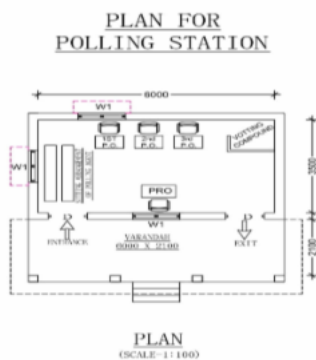

Cad View

Key MAP View