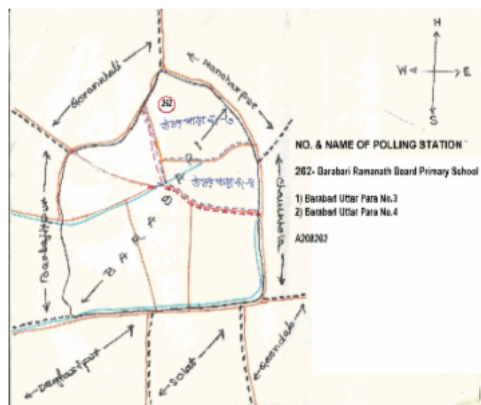

Key MAP View