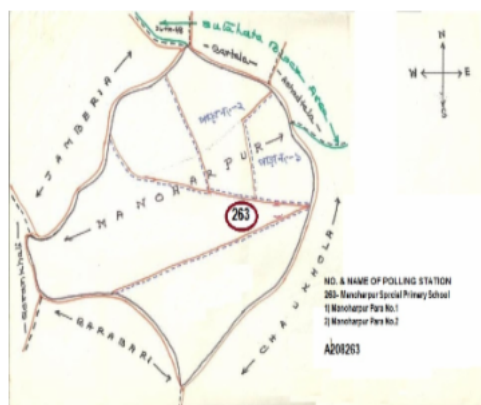

Key MAP View