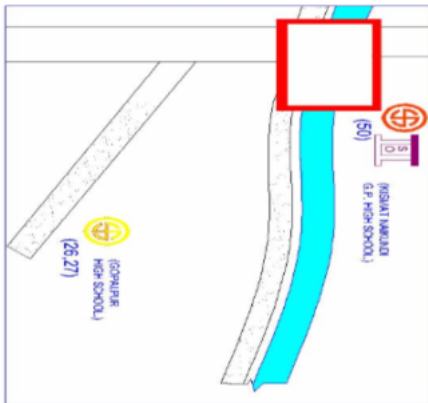

নির্বাচক নিবন্ধন আধিকারিকের স্বাক্ষর

Nazri Naksha

Google Map View

Polling Station Building Front View

Polling Station Front View

Cad View

Key MAP View

1	TKS1850304	নাম : অরিজিৎ অধিকারী পিতার নাম: গুরুদাস অধিকারী বাড়ির নং : 245 বয়স : 27 লিঙ্গ : পুরুষ	ফটো উপলব্ধ	2	TKS1849561	নাম : কৃষ্ণপ্রসাদ অধিকারী পিতার নাম: স্বপন অধিকারী বাড়ির নং : N0088 বয়স : 27 লিঙ্গ : পুরুষ	ফটো উপলব্ধ	3	TKS1849157	নাম : সৌমেন অধিকারী পিতার নাম: চন্দন অধিকারী বাড়ির নং : n0121 বয়স : 27 লিঙ্গ : পুরুষ	ফটো উপলব্ধ
4	BZW1335439	নাম : রুমা অধিকারী স্বামীর নাম: গণেশ অধিকারী বাড়ির নং : n0089 বয়স : 42 লিঙ্গ : মহিলা	ফটো উপলব্ধ	5	WB/30/204/189608	নাম : গনেশ অধিকারী পিতার নাম: বিষ্ণুপদ অধিকারী বাড়ির নং : n0089 বয়স : 51 লিঙ্গ : পুরুষ	ফটো উপলব্ধ	6	WB/30/204/189623	নাম : লক্ষ্মী অধিকারী স্বামীর নাম: প্রভাত অধিকারী বাড়ির নং : n0089 বয়স : 50 লিঙ্গ : মহিলা	ফটো উপলব্ধ
7	WB/30/204/189429	নাম : প্রভাত অধিকারী পিতার নাম: বিষ্ণুপদ অধিকারী বাড়ির নং : n0089 বয়স : 58 লিঙ্গ : পুরুষ	ফটো উপলব্ধ	8	WB/30/204/189622	নাম : সন্ধ্যা অধিকারী স্বামীর নাম: নারায়ণ অধিকারী বাড়ির নং : n0089 বয়স : 59 লিঙ্গ : মহিলা	ফটো উপলব্ধ	9	WB/30/204/189662	নাম : নারায়ণ অধিকারী পিতার নাম: বিষ্ণুপদ অধিকারী বাড়ির নং : n0089 বয়স : 62 লিঙ্গ : পুরুষ	ফটো উপলব্ধ
10	BZW1237122	নাম : পাপিয়া অধিকারী স্বামীর নাম: কার্তিক অধিকারী বাড়ির নং : n0087 বয়স : 49 লিঙ্গ : মহিলা	ফটো উপলব্ধ	11	WB/30/204/189225	নাম : কার্তিক অধিকারী পিতার নাম: নিরঞ্জন অধিকারী বাড়ির নং : n0087 বয়স : 54 লিঙ্গ : পুরুষ	ফটো উপলব্ধ	12	WB/30/204/189444	নাম : রুবিনী অধিকারী স্বামীর নাম: নিরঞ্জন অধিকারী বাড়ির নং : n0087 বয়স : 77 লিঙ্গ : মহিলা	ফটো উপলব্ধ
13	WB/30/204/189289	নাম : শীপ্রা অধিকারী স্বামীর নাম: বিষ্ণু অধিকারী বাড়ির নং : n0069 বয়স : 63 লিঙ্গ : মহিলা	ফটো উপলব্ধ	14	WB/30/204/189264	নাম : মিনা অধিকারী স্বামীর নাম: বিজয় অধিকারী বাড়ির নং : n0069 বয়স : 50 লিঙ্গ : মহিলা	ফটো উপলব্ধ	15	WB/30/204/189235	নাম : বিজয় অধিকারী পিতার নাম: রাম অধিকারী বাড়ির নং : n0069 বয়স : 58 লিঙ্গ : পুরুষ	ফটো উপলব্ধ
16	WB/30/204/189023	নাম : বিষ্ণুপদ অধিকারী পিতার নাম: রাম অধিকারী বাড়ির নং : n0069 বয়স : 72 লিঙ্গ : পুরুষ	ফটো উপলব্ধ	17	TKS1131424	নাম : সুমনা অধিকারী স্বামীর নাম: শিবদাস অধিকারী বাড়ির নং : n0068 বয়স : 43 লিঙ্গ : মহিলা	ফটো উপলব্ধ	18	TKS1225879	নাম : শিবদাস অধিকারী পিতার নাম: শ্যামদাস অধিকারী বাড়ির নং : n0068 বয়স : 50 লিঙ্গ : পুরুষ	ফটো উপলব্ধ
19	CFZ0900035	নাম : আরতি অধিকারী স্বামীর নাম: শ্যামদাস অধিকারী বাড়ির নং : n0068 বয়স : 72 লিঙ্গ : মহিলা	ফটো উপলব্ধ	20	TKS1357243	নাম : দেবদাস অধিকারী পিতার নাম: রমাপ্রসাদ অধিকারী বাড়ির নং : n0068 বয়স : 54 লিঙ্গ : পুরুষ	ফটো উপলব্ধ	21	TKS1457571	নাম : অনন্যা অধিকারী পিতার নাম: গুরুদাস অধিকারী বাড়ির নং : n0068 বয়স : 33 লিঙ্গ : মহিলা	ফটো উপলব্ধ
22	BZW2355287	নাম : রেনুকা অধিকারী স্বামীর নাম: গুরুদাস অধিকারী বাড়ির নং : n0068 বয়স : 59 লিঙ্গ : মহিলা	ফটো উপলব্ধ	23	BZW2355279	নাম : গুরুদাস অধিকারী পিতার নাম: রমাপ্রসাদ অধিকারী বাড়ির নং : n0068 বয়স : 64 লিঙ্গ : পুরুষ	ফটো উপলব্ধ	24	WB/30/204/189250	নাম : অঞ্জলী অধিকারী স্বামীর নাম: রমাপ্রসাদ অধিকারী বাড়ির নং : n0068 বয়স : 85 লিঙ্গ : মহিলা	ফটো উপলব্ধ
25	BZW2430627	নাম : অসিমা অধিকারী স্বামীর নাম: সুভাষ অধিকারী বাড়ির নং : n0065 বয়স : 38 লিঙ্গ : মহিলা	ফটো উপলব্ধ	26	WB/30/204/189168	নাম : সুভাষ অধিকারী পিতার নাম: প্রকৃতি রঞ্জন অধিকারী বাড়ির নং : n0065 বয়স : 54 লিঙ্গ : পুরুষ	ফটো উপলব্ধ	27	BZW1237189	নাম : বৃহস্পতি অধিকারী পিতার নাম: প্রকৃতিরঞ্জন অধিকারী বাড়ির নং : n0064 বয়স : 49 লিঙ্গ : পুরুষ	ফটো উপলব্ধ
28	WB/30/204/189109	নাম : ভারতী অধিকারী স্বামীর নাম: প্রকৃতি রঞ্জন অধিকারী বাড়ির নং : n0064 বয়স : 73 লিঙ্গ : মহিলা	ফটো উপলব্ধ	29	WB/30/204/189055	নাম : প্রকৃতিরঞ্জন অধিকারী পিতার নাম: বলরাম অধিকারী বাড়ির নং : n0064 বয়স : 78 লিঙ্গ : পুরুষ	ফটো উপলব্ধ	30	BZW2431138	নাম : কাজল অধিকারী স্বামীর নাম: পরীক্ষিত অধিকারী বাড়ির নং : n0045 বয়স : 51 লিঙ্গ : মহিলা	ফটো উপলব্ধ