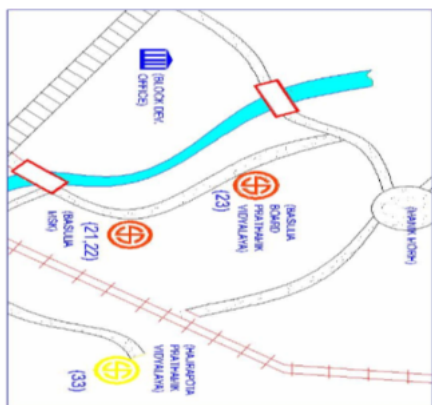

নির্বাচক নিবন্ধন আধিকারিকের স্বাক্ষর

Nazri Naksha

Hazarapota Prathamik Vidyalaya  
208/033

Google Map View

Polling Station Building Front View

Polling Station Front View

Cad View

Key MAP View