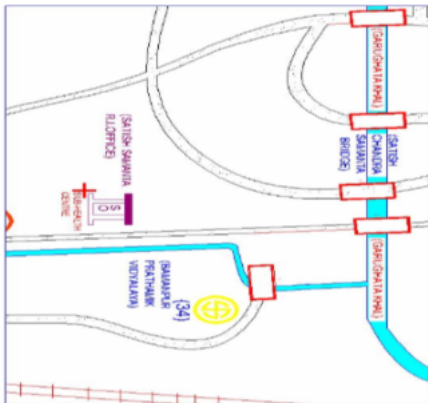

নির্বাচক নিবন্ধন আধিকারিকের স্বাক্ষর

Nazri Naksha

Bamanpur Prathamik Vidyalaya  
208/034

Google Map View

Polling Station Building Front View

Polling Station Front View

Cad View

Key MAP View