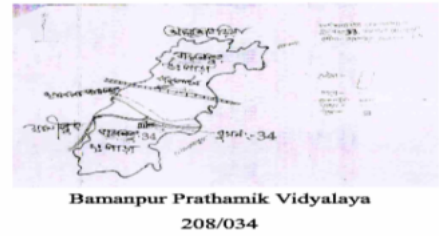

নির্বাচক নিবন্ধন আধিকারিকের স্বাক্ষর

Nazri Naksha

Bamanpur Prathamik Vidyalaya  
208/034

Google Map View

Polling Station Building Front View

Polling Station Front View

Cad View

Key MAP View