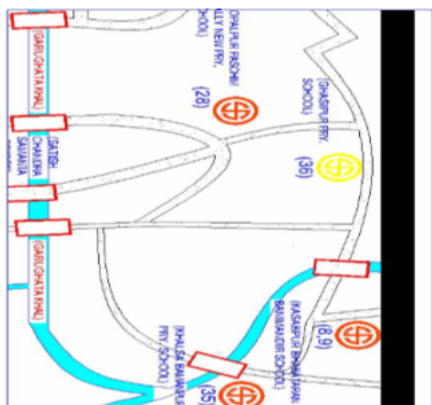

নির্বাচক নিবন্ধন আধিকারিকের স্বাক্ষর

Nazri Naksha

Google Map View

Polling Station Building Front View

Polling Station Front View

Cad View

Key MAP View

1 নাম : একাদশী আদক পিতার নাম: শচী নন্দন আদক বাড়ির নং : n0004 বয়স : 41 লিঙ্গ : পুরুষ	BZW2139111 ফটো উপলব্ধ	2 নাম : শচীনন্দন আদক পিতার নাম: গুণধর আদক বাড়ির নং : n0004 বয়স : 63 লিঙ্গ : পুরুষ	WB/30/204/204259 ফটো উপলব্ধ	3 নাম : সঞ্জীব কুমার আদক পিতার নাম: শ্রীচরণ আদক বাড়ির নং : n0003 বয়স : 33 লিঙ্গ : পুরুষ	TKS1291442 ফটো উপলব্ধ
4 নাম : দিপালী আদক স্বামীর নাম: শ্রীকান্ত আদক বাড়ির নং : n0003 বয়স : 53 লিঙ্গ : মহিলা	WB/30/204/204372 ফটো উপলব্ধ	5 নাম : শ্রাবন্তী আদক স্বামীর নাম: গদাধর আদক বাড়ির নং : n0002 বয়স : 39 লিঙ্গ : মহিলা	BZW2425718 ফটো উপলব্ধ	6 নাম : গদাধর আদক পিতার নাম: শ্রীকান্ত আদক বাড়ির নং : n0002 বয়স : 41 লিঙ্গ : পুরুষ	BZW2137826 ফটো উপলব্ধ
7 নাম : সরস্বতী আদক স্বামীর নাম: শ্রীকান্ত আদক বাড়ির নং : n0002 বয়স : 64 লিঙ্গ : মহিলা	WB/30/204/204486 ফটো উপলব্ধ	8 নাম : স্বপন আদক পিতার নাম: মোহন আদক বাড়ির নং : n0006 বয়স : 31 লিঙ্গ : পুরুষ	TKS1479641 ফটো উপলব্ধ	9 নাম : কম্পনা আদক স্বামীর নাম: মোহন আদক বাড়ির নং : n0006 বয়স : 54 লিঙ্গ : মহিলা	WB/30/204/204484 ফটো উপলব্ধ
10 নাম : অঞ্জলী আদক স্বামীর নাম: মদন আদক বাড়ির নং : n0006 বয়স : 50 লিঙ্গ : মহিলা	BZW1336551 ফটো উপলব্ধ	11 নাম : কার্তিক আদক পিতার নাম: মঙ্গল আদক বাড়ির নং : n0006 বয়স : 32 লিঙ্গ : পুরুষ	TKS1479526 ফটো উপলব্ধ	12 নাম : আল্পনা (ঘোড়ই) আদক স্বামীর নাম: হরিপদ আদক বাড়ির নং : n0006 বয়স : 36 লিঙ্গ : মহিলা	TKS1291467 ফটো উপলব্ধ
13 নাম : হরিপদ আদক পিতার নাম: মঙ্গল আদক বাড়ির নং : n0006 বয়স : 36 লিঙ্গ : পুরুষ	TKS1134139 ফটো উপলব্ধ	14 নাম : রেখারানী আদক স্বামীর নাম: মঙ্গল আদক বাড়ির নং : n0006 বয়স : 60 লিঙ্গ : মহিলা	WB/30/204/204485 ফটো উপলব্ধ	15 নাম : লক্ষ্মীপ্রিয়া আদক স্বামীর নাম: গোবিন্দ আদক বাড়ির নং : n0006 বয়স : 99 লিঙ্গ : মহিলা	WB/30/204/204483 ফটো উপলব্ধ
16 নাম : কাঞ্চনবালা আদক স্বামীর নাম: নারায়ণ আদক বাড়ির নং : n0005 বয়স : 69 লিঙ্গ : মহিলা	WB/30/204/204400 ফটো উপলব্ধ	17 নাম : নীলিমা গুড়িয়া আদক স্বামীর নাম: একাদশী আদক বাড়ির নং : n0004 বয়স : 40 লিঙ্গ : মহিলা	TKS1370733 ফটো উপলব্ধ	18 নাম : মদন চাঁদ আদক পিতার নাম: গোবিন্দ আদক বাড়ির নং : n0006 বয়স : 58 লিঙ্গ : পুরুষ	WB/30/204/204288 ফটো উপলব্ধ
19 নাম : রেশমী মন্ডল আদক স্বামীর নাম: দেবশীষ আদক বাড়ির নং : n0005 বয়স : 25 লিঙ্গ : মহিলা	TKS1995083 ফটো উপলব্ধ	20 নাম : দেবশীষ আদক পিতার নাম: নারায়ণ চন্দ্র আদক বাড়ির নং : n0005 বয়স : 33 লিঙ্গ : পুরুষ	TKS1291459 ফটো উপলব্ধ	21 নাম : সমীরন আদক পিতার নাম: মদন চাঁদ আদক বাড়ির নং : এন0006 বয়স : 23 লিঙ্গ : পুরুষ	TKS2190072 ফটো উপলব্ধ
22 নাম : শ্রীচরণ আদক পিতার নাম: গুণধর আদক বাড়ির নং : n0003 বয়স : 63 লিঙ্গ : পুরুষ	TKS2214351 ফটো উপলব্ধ	23 নাম : সুব্রত আদক পিতার নাম: মদন চাঁদ আদক বাড়ির নং : n0240 বয়স : 27 লিঙ্গ : পুরুষ	TKS1855568 ফটো উপলব্ধ	24 নাম : পলাশ আদক পিতার নাম: গোবিন্দ আদক বাড়ির নং : এন0006 বয়স : 26 লিঙ্গ : পুরুষ	TKS2129880 ফটো উপলব্ধ
25 নাম : ভগবতী আদক পিতার নাম: গোবিন্দ আদক বাড়ির নং : n0006 বয়স : 73 লিঙ্গ : মহিলা	TKS2218352 ফটো উপলব্ধ	26 নাম : রেজিনা খাতুন স্বামীর নাম: সেকেন্দার সা বাড়ির নং : এন0213 বয়স : 22 লিঙ্গ : মহিলা	TKS2277887 ফটো উপলব্ধ	27 নাম : রিঙ্কু ঘড়া স্বামীর নাম: মানস কুমার ঘড়া বাড়ির নং : n0009 বয়স : 41 লিঙ্গ : মহিলা	BZW2139129 ফটো উপলব্ধ
28 নাম : মানসকুমার ঘড়া পিতার নাম: দেবপ্রসাদ ঘড়া বাড়ির নং : n0009 বয়স : 54 লিঙ্গ : পুরুষ	BZW1334952 ফটো উপলব্ধ	29 নাম : বাসন্তী বালা ঘড়া স্বামীর নাম: দেবপ্রসাদ ঘড়া বাড়ির নং : n0009 বয়স : 70 লিঙ্গ : মহিলা	TKS2142719 ফটো উপলব্ধ	30 নাম : পুষ্পেন্দু শেখর ঘড়া পিতার নাম: সমরেশ ঘড়া বাড়ির নং : n0007 বয়স : 38 লিঙ্গ : পুরুষ	BZW2425726 ফটো উপলব্ধ