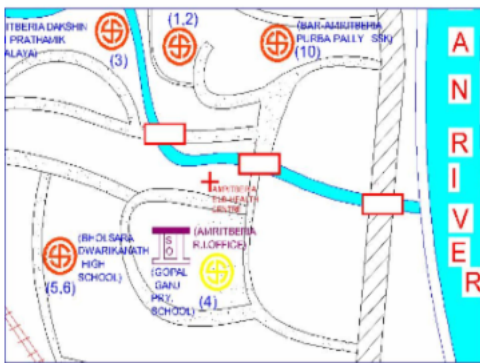

Cad View

Key MAP View