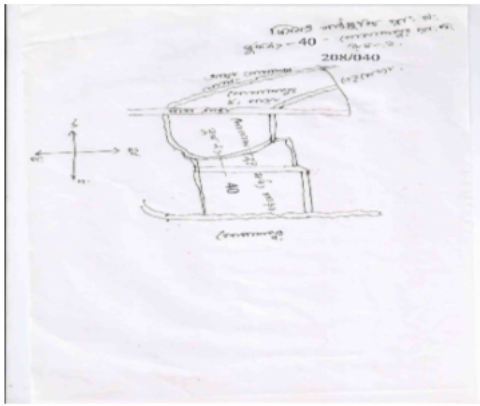

নির্বাচক নিবন্ধন আধিকারিকের স্বাক্ষর

Nazri Naksha

Google Map View

Polling Station Building Front View

Polling Station Front View

Cad View

Key MAP View

1 নাম : সম্পা (আচার্য্য) ব্যানার্জী স্বামীর নাম: শুভেন্দু ব্যানার্জী বাড়ির নং : n0316 বয়স : 31 লিঙ্গ : মহিলা	TKS1557503 ফটো উপলব্ধ	2 নাম : তুলসী ভুই (বাগ) স্বামীর নাম: তাপস বাগ বাড়ির নং : n0087 বয়স : 33 লিঙ্গ : মহিলা	TKS1583772 ফটো উপলব্ধ	3 নাম : তনুশ্রী বেরা আচার্য্য স্বামীর নাম: দীপক কুমার আচার্য্য বাড়ির নং : n0281 বয়স : 50 লিঙ্গ : মহিলা	TKS1372465 ফটো উপলব্ধ
4 নাম : দীপক কুমার আচার্য্য পিতার নাম: চণ্ডী দাস আচার্য্য বাড়ির নং : n0280 বয়স : 57 লিঙ্গ : পুরুষ	WB/32/228/219029 ফটো উপলব্ধ	5 নাম : সৌভিক আচার্য্য পিতার নাম: দীপক কুমার আচার্য্য বাড়ির নং : এন0043 বয়স : 23 লিঙ্গ : পুরুষ	TKS2210672 ফটো উপলব্ধ	6 নাম : অরুণ কুমার আড়ি পিতার নাম: লালমোহন আড়ি বাড়ির নং : n0125 বয়স : 49 লিঙ্গ : পুরুষ	BZW2151553 ফটো উপলব্ধ
7 নাম : অরুণিতা আড়ি পিতার নাম: অরুণ কুমার আড়ি বাড়ির নং : এন0125 বয়স : 22 লিঙ্গ : মহিলা	TKS2234151 ফটো উপলব্ধ	8 নাম : তপন মহাপাত্র পিতার নাম: বাপী মহাপাত্র বাড়ির নং : এন0024 বয়স : 30 লিঙ্গ : পুরুষ	TKS1681840 ফটো উপলব্ধ	9 নাম : নবনীতা হাজরা পিতার নাম: নবকুমার হাজরা বাড়ির নং : এন0024 বয়স : 25 লিঙ্গ : মহিলা	TKS2156636 ফটো উপলব্ধ
10 নাম : অর্চনা আদক অন্যান্য: নবকুমার হাজরা বাড়ির নং : এন0024 বয়স : 66 লিঙ্গ : মহিলা	TKS2197218 ফটো উপলব্ধ	11 নাম : প্রতিমা হাজরা স্বামীর নাম: নবকুমার হাজরা বাড়ির নং : n0024 বয়স : 48 লিঙ্গ : মহিলা	BZW1887553 ফটো উপলব্ধ	12 নাম : নবকুমার হাজরা পিতার নাম: হৃষিকেশ হাজরা বাড়ির নং : n0024 বয়স : 55 লিঙ্গ : পুরুষ	BZW0426874 ফটো উপলব্ধ
13 নাম : অলকা কুইলা স্বামীর নাম: মানস কুমার কুইলা বাড়ির নং : n0279 বয়স : 59 লিঙ্গ : মহিলা	WB/30/204/228450 ফটো উপলব্ধ	14 নাম : মানস কুমার কুইলা পিতার নাম: প্রতাপ চন্দ্র কুইলা বাড়ির নং : n0119 বয়স : 69 লিঙ্গ : পুরুষ	TKS2368413 ফটো উপলব্ধ	15 নাম : রিক্কু কর স্বামীর নাম: বিকাশ কর বাড়ির নং : n0122 বয়স : 49 লিঙ্গ : মহিলা	BZW1199231 ফটো উপলব্ধ
16 নাম : বিকাশ কর পিতার নাম: মাখন লাল কর বাড়ির নং : n0121 বয়স : 59 লিঙ্গ : পুরুষ	WB/30/204/258673 ফটো উপলব্ধ	17 নাম : সৌভিক কর পিতার নাম: বিকাশ কর বাড়ির নং : এল0121 বয়স : 26 লিঙ্গ : পুরুষ	TKS1865518 ফটো উপলব্ধ	18 নাম : তনুকা খাটুয়া পিতার নাম: মনীষ খাটুয়া বাড়ির নং : এন0038 বয়স : 22 লিঙ্গ : মহিলা	TKS2276434 ফটো উপলব্ধ
19 নাম : দিপালী খাটুয়া স্বামীর নাম: কৃষ্ণচন্দ্র খাটুয়া বাড়ির নং : n0038 বয়স : 73 লিঙ্গ : মহিলা	TKS1947043 ফটো উপলব্ধ	20 নাম : তনুশ্রী খাটুয়া পিতার নাম: কৃষ্ণচন্দ্র খাটুয়া বাড়ির নং : n0038 বয়স : 45 লিঙ্গ : মহিলা	BZW2142933 ফটো উপলব্ধ	21 নাম : মনীষ খাটুয়া পিতার নাম: কৃষ্ণচন্দ্র খাটুয়া বাড়ির নং : n0038 বয়স : 54 লিঙ্গ : পুরুষ	TKS1947027 ফটো উপলব্ধ
22 নাম : সোমনাথ গুচ্ছাইত মায়ের নাম: অসীমা গুচ্ছাইত বাড়ির নং : এন0253 বয়স : 25 লিঙ্গ : পুরুষ	TKS2097533 ফটো উপলব্ধ	23 নাম : সুচেতা গায়েন আড়ি স্বামীর নাম: অরুণ কুমার আড়ি বাড়ির নং : n0126 বয়স : 45 লিঙ্গ : মহিলা	BZW2151561 ফটো উপলব্ধ	24 নাম : স্বর্নাক্ষ ঘাটী পিতার নাম: আশীষ কুমার ঘাটী বাড়ির নং : এন0286 বয়স : 26 লিঙ্গ : পুরুষ	TKS1865625 ফটো উপলব্ধ
25 নাম : সোহম ঘাটী পিতার নাম: অনুপ ঘাটী বাড়ির নং : এন0287 বয়স : 23 লিঙ্গ : পুরুষ	TKS2150225 ফটো উপলব্ধ	26 নাম : অনুপ ঘাটী পিতার নাম: কাশীনাথ ঘাটী বাড়ির নং : n0289 বয়স : 54 লিঙ্গ : পুরুষ	WB/30/204/237048 ফটো উপলব্ধ	27 নাম : রীতা ঘাটী স্বামীর নাম: আশীষ কুমার ঘাটী বাড়ির নং : n0288 বয়স : 50 লিঙ্গ : মহিলা	BZW1245448 ফটো উপলব্ধ
28 নাম : সুধমা ঘাটী স্বামীর নাম: কাশীনাথ ঘাটী বাড়ির নং : n0287 বয়স : 80 লিঙ্গ : মহিলা	TKS1458116 ফটো উপলব্ধ	29 নাম : আশীষ কুমার ঘাটী পিতার নাম: কাশীনাথ ঘাটী বাড়ির নং : n0286 বয়স : 61 লিঙ্গ : পুরুষ	TKS1458108 ফটো উপলব্ধ	30 নাম : তৃষ্ণা ঘাটী স্বামীর নাম: অনুপ ঘাটী বাড়ির নং : n0285 বয়স : 45 লিঙ্গ : মহিলা	BZW2154722 ফটো উপলব্ধ