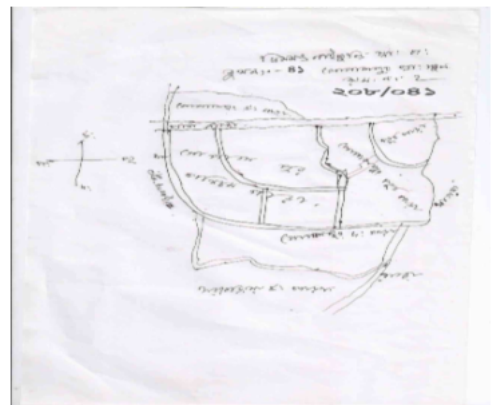

নির্বাচক নিবন্ধন আধিকারিকের স্বাক্ষর

Nazri Naksha

Google Map View

Polling Station Building Front View

Polling Station Front View

Cad View

Key MAP View

1 নাম : সুপর্ণা দাস (জানা) স্বামীর নাম: বংশীবদন জানা বাড়ির নং : n0074 বয়স : 58 লিঙ্গ : মহিলা	WB/30/206/463109	2 নাম : সুলগা জানা পিতার নাম: বংশী বদন জানা বাড়ির নং : এন0074 বয়স : 24 লিঙ্গ : মহিলা	TKS2097921	3 নাম : রীতা বেগম (ভট্টাচার্য্য) স্বামীর নাম: সেখ মুজাফফর বাড়ির নং : n0038 বয়স : 57 লিঙ্গ : মহিলা	WB/30/204/315107
4 নাম : সেক আলিভিয়া পিতার নাম: সেখ মজাফফর বাড়ির নং : n0038 বয়স : 32 লিঙ্গ : মহিলা	TKS1482025	5 নাম : সেখ আনিরুদ্ধ পিতার নাম: সেখ মজাফফর বাড়ির নং : n0038 বয়স : 34 লিঙ্গ : পুরুষ	TKS1482033	6 নাম : মোঃ কিসমোতারা খাতুন (মন্ডল) স্বামীর নাম: প্রদীপ কুমার মন্ডল বাড়ির নং : n0357 বয়স : 41 লিঙ্গ : মহিলা	CCJ2355907
7 নাম : শাঁওলী বেরা (মাইতি) স্বামীর নাম: শ্রীমন্ত মাইতি বাড়ির নং : n0075 বয়স : 45 লিঙ্গ : মহিলা	BZW2427789	8 নাম : দুলাল দাস পিতার নাম: বীরেন্দ্রনাথ দাস বাড়ির নং : n0054 বয়স : 58 লিঙ্গ : পুরুষ	TKS1229756	9 নাম : দীপা অধিকারী স্বামীর নাম: শান্তিশেখর অধিকারী বাড়ির নং : n0054 বয়স : 53 লিঙ্গ : মহিলা	TKS1071299
10 নাম : শান্তিশেখর অধিকারী পিতার নাম: শচীনন্দন অধিকারী বাড়ির নং : n0054 বয়স : 62 লিঙ্গ : পুরুষ	WB/39/271/186214	11 নাম : পারুল অধিকারী স্বামীর নাম: শচীনন্দন অধিকারী বাড়ির নং : n0054 বয়স : 80 লিঙ্গ : মহিলা	BZW1888312	12 নাম : চামেলী অধিকারী স্বামীর নাম: অমরেশ অধিকারী বাড়ির নং : n0026 বয়স : 48 লিঙ্গ : মহিলা	BZW1246404
13 নাম : অমরেশ অধিকারী পিতার নাম: গৌরগোবিন্দ অধিকারী বাড়ির নং : n0026 বয়স : 58 লিঙ্গ : পুরুষ	BZW1247626	14 নাম : রাধারানী অধিকারী স্বামীর নাম: গৌরগোবিন্দ অধিকারী বাড়ির নং : n0026 বয়স : 91 লিঙ্গ : মহিলা	BZW1246438	15 নাম : প্রতাপ অধিকারী পিতার নাম: অনন্ত কুমার অধিকারী বাড়ির নং : এন0071 বয়স : 43 লিঙ্গ : পুরুষ	BZW2231298
16 নাম : দীপান্বিতা দাস পিতার নাম: দুলাল দাস বাড়ির নং : n0073 বয়স : 26 লিঙ্গ : মহিলা	TKS1997071	17 নাম : পুতুল বেরা অধিকারী স্বামীর নাম: প্রতাপ অধিকারী বাড়ির নং : n0071 বয়স : 40 লিঙ্গ : মহিলা	TKS1372713	18 নাম : দেবাজ্ঞ অধিকারী পিতার নাম: শান্তি শেখর অধিকারী বাড়ির নং : N0054 বয়স : 28 লিঙ্গ : পুরুষ	TKS1839216
19 নাম : সুনীতি অধিকারী স্বামীর নাম: অনন্ত কুমার অধিকারী বাড়ির নং : এন00071 বয়স : 67 লিঙ্গ : মহিলা	WB/30/204/399489	20 নাম : কিরণায় গোস্বামী পিতার নাম: পশুপতি গোস্বামী বাড়ির নং : এন0052 বয়স : 43 লিঙ্গ : পুরুষ	WRJ2117711	21 নাম : মৌমিতা গোস্বামী স্বামীর নাম: কিরণায় গোস্বামী বাড়ির নং : এন0052 বয়স : 37 লিঙ্গ : মহিলা	TKS0072421
22 নাম : অনন্ত কুমার অধিকারী পিতার নাম: ললিত মোহন অধিকারী বাড়ির নং : এন0071 বয়স : 72 লিঙ্গ : পুরুষ	TKS1947167	23 নাম : দোলন কাঁথুয়া পিতার নাম: বিষ্ণুপদ কাঁথুয়া বাড়ির নং : এন0296 বয়স : 32 লিঙ্গ : মহিলা	UPM1511302	24 নাম : রেখা খাঁড়া ( বাড় ) স্বামীর নাম: সুদীপ বাড় বাড়ির নং : এন00266 বয়স : 27 লিঙ্গ : মহিলা	TKS1868827
25 নাম : স্বাগতা গুমট্যা পিতার নাম: দুলাল চন্দ্র গুমট্যা বাড়ির নং : N0043 বয়স : 26 লিঙ্গ : মহিলা	TKS1868868	26 নাম : দেবশংকর গুমট্যা পিতার নাম: দুলাল চন্দ্র গুমট্যা বাড়ির নং : n0043 বয়স : 35 লিঙ্গ : পুরুষ	TKS1229665	27 নাম : মুনালিনী গুমট্যা স্বামীর নাম: দুলাল চন্দ্র গুমট্যা বাড়ির নং : n0043 বয়স : 65 লিঙ্গ : মহিলা	WB/30/204/231543
28 নাম : দুলাল চন্দ্র গুমট্যা পিতার নাম: নিরাপদ গুমট্যা বাড়ির নং : n0043 বয়স : 69 লিঙ্গ : পুরুষ	WB/30/204/231237	29 নাম : নারায়ন চন্দ্র গিরি পিতার নাম: শরৎ চন্দ্র গিরি বাড়ির নং : এন0062 বয়স : 45 লিঙ্গ : পুরুষ	ZXL1489368	30 নাম : শশাঙ্ক শেখর চক্রবর্তী পিতার নাম: অজিত চক্রবর্তী বাড়ির নং : এন0062 বয়স : 72 লিঙ্গ : পুরুষ	BZW2144459