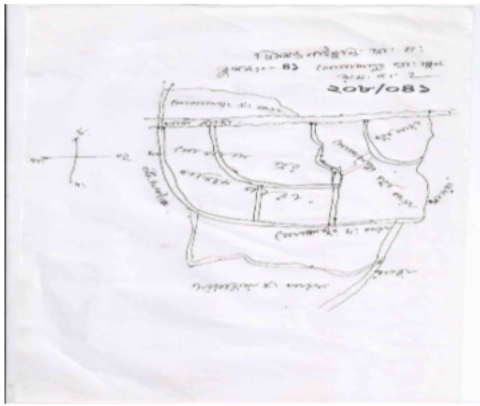

Nazri Naksha