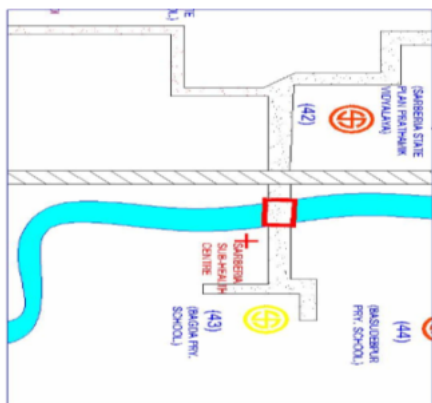

নির্বাচক নিবন্ধন আধিকারিকের স্বাক্ষর

Nazri Naksha

Google Map View

Polling Station Building Front View

Polling Station Front View

Cad View

Key MAP View

1	TKS2128205	নাম : সাগুমী অধিকারী ভক্তা স্বামীর নাম: রাজেশ ভক্তা বাড়ির নং : এন0114 বয়স : 24 লিঙ্গ : মহিলা	ফটো উপলব্ধ	2	TKS1997881	নাম : টগরী ঘোড়াই গুছাইত স্বামীর নাম: নিত্যানন্দ গুছাইত বাড়ির নং : n0031 বয়স : 25 লিঙ্গ : মহিলা	ফটো উপলব্ধ	3	BZW2147338	নাম : সরস্বতী গুছাইত স্বামীর নাম: রাসবিহারী গুছাইত বাড়ির নং : n0176 বয়স : 50 লিঙ্গ : মহিলা	ফটো উপলব্ধ
4	TKS1136720	নাম : নিত্যানন্দ গুছাইত পিতার নাম: রবীন্দ্র নাথ গুছাইত বাড়ির নং : n0001 বয়স : 37 লিঙ্গ : পুরুষ	ফটো উপলব্ধ	5	WB/30/204/222348	নাম : জবারানী গুছাইত স্বামীর নাম: গোলক গুছাইত বাড়ির নং : n0001 বয়স : 51 লিঙ্গ : মহিলা	ফটো উপলব্ধ	6	TKS2433084	নাম : গোলক গুছাইত পিতার নাম: ঘনশ্যাম গুছাইত বাড়ির নং : n0001 বয়স : 53 লিঙ্গ : পুরুষ	ফটো উপলব্ধ
7	WB/30/204/222347	নাম : রাধারানী গুছাইত স্বামীর নাম: রবীন্দ্রনাথ গুছাইত বাড়ির নং : n0001 বয়স : 58 লিঙ্গ : মহিলা	ফটো উপলব্ধ	8	WB/30/204/222626	নাম : রবীন্দ্রনাথ গুছাইত পিতার নাম: ঘনশ্যাম গুছাইত বাড়ির নং : n0001 বয়স : 62 লিঙ্গ : পুরুষ	ফটো উপলব্ধ	9	TKS1919687	নাম : অদৈত্য গুছাইত পিতার নাম: গোকুল গুছাইত বাড়ির নং : এন0001 বয়স : 26 লিঙ্গ : পুরুষ	ফটো উপলব্ধ
10	TKS2154029	নাম : রাসবিহারী গুছাইত পিতার নাম: ঘনশ্যাম গুছাইত বাড়ির নং : এন0100 বয়স : 64 লিঙ্গ : পুরুষ	ফটো উপলব্ধ	11	TKS1458728	নাম : অর্পিতা গুমটা মেটা স্বামীর নাম: শংকর মেটা বাড়ির নং : n0170 বয়স : 33 লিঙ্গ : মহিলা	ফটো উপলব্ধ	12	TKS1482926	নাম : চামেলী মণ্ডল (ঘাটা) স্বামীর নাম: প্রসেঞ্জিৎ ঘাটা বাড়ির নং : n0003 বয়স : 31 লিঙ্গ : মহিলা	ফটো উপলব্ধ
13	WB/30/204/222327	নাম : রাধাশ্যাম ঘাটা পিতার নাম: পঞ্চানন ঘাটা বাড়ির নং : n0003 বয়স : 77 লিঙ্গ : পুরুষ	ফটো উপলব্ধ	14	TKS0143495	নাম : প্রসেনজিৎ ঘাটা পিতার নাম: রাধাশ্যাম ঘাটা বাড়ির নং : n0003 বয়স : 37 লিঙ্গ : পুরুষ	ফটো উপলব্ধ	15	TKS0143461	নাম : অরুণ ঘাটা পিতার নাম: নন্দলাল ঘাটা বাড়ির নং : n0002 বয়স : 39 লিঙ্গ : পুরুষ	ফটো উপলব্ধ
16	TKS1482918	নাম : সুচিত্রা গুছাইত (ঘাটা) স্বামীর নাম: অরুণ ঘাটা বাড়ির নং : n0002 বয়স : 33 লিঙ্গ : মহিলা	ফটো উপলব্ধ	17	TKS1997774	নাম : উর্মিলা রানী ঘো. ডাই পিতার নাম: সুরত ঘোড়াই বাড়ির নং : n0009 বয়স : 25 লিঙ্গ : মহিলা	ফটো উপলব্ধ	18	TKS2198810	নাম : শুভ ঘোড়াই পিতার নাম: সুভাষ ঘোড়াই বাড়ির নং : এন0009 বয়স : 23 লিঙ্গ : পুরুষ	ফটো উপলব্ধ
19	BZW2146439	নাম : শিউলী ঘোড়াই স্বামীর নাম: সুরত ঘোড়াই বাড়ির নং : n0009 বয়স : 43 লিঙ্গ : মহিলা	ফটো উপলব্ধ	20	BZW2360105	নাম : সুরত ঘোড়াই পিতার নাম: সাধন ঘোড়াই বাড়ির নং : n0009 বয়স : 50 লিঙ্গ : পুরুষ	ফটো উপলব্ধ	21	TKS0143511	নাম : কাকলি ঘোড়াই (বেরা) স্বামীর নাম: সুভাষ ঘোড়াই বাড়ির নং : n0009 বয়স : 45 লিঙ্গ : মহিলা	ফটো উপলব্ধ
22	TKS0143503	নাম : সুভাষ ঘোড়াই পিতার নাম: সাধন ঘোড়াই বাড়ির নং : n0009 বয়স : 53 লিঙ্গ : পুরুষ	ফটো উপলব্ধ	23	ZXL1715606	নাম : অলক চক্রবর্তী মায়ের নাম: সন্ধ্যা রানী চক্রবর্তী বাড়ির নং : নাই বয়স : 64 লিঙ্গ : পুরুষ	ফটো উপলব্ধ	24	BZW1249002	নাম : খুকুরানী ভূঞা স্বামীর নাম: শংকর প্রসাদ ভূঞা বাড়ির নং : n0101 বয়স : 50 লিঙ্গ : মহিলা	ফটো উপলব্ধ
25	ZXL1715580	নাম : সোমেন চক্রবর্তী পিতার নাম: অলক চক্রবর্তী বাড়ির নং : নাই বয়স : 33 লিঙ্গ : পুরুষ	ফটো উপলব্ধ	26	TKS2185163	নাম : সৈকত চট্টোপাধ্যায় পিতার নাম: সমুদ্র নারায়ণ চট্টোপাধ্যায় বাড়ির নং : এন0160 বয়স : 24 লিঙ্গ : পুরুষ	ফটো উপলব্ধ	27	TKS1136597	নাম : পূর্ণ চন্দ্র জানা পিতার নাম: চন্দন জানা বাড়ির নং : n0004 বয়স : 36 লিঙ্গ : পুরুষ	ফটো উপলব্ধ
28	TKS2188506	নাম : সৌম্যদীপ জানা পিতার নাম: বংশী বদন জানা বাড়ির নং : এন0004 বয়স : 23 লিঙ্গ : পুরুষ	ফটো উপলব্ধ	29	WB/30/204/222080	নাম : ঝর্ণারানী জানা স্বামীর নাম: নিতাই চাঁদ জানা বাড়ির নং : n0008 বয়স : 55 লিঙ্গ : মহিলা	ফটো উপলব্ধ	30	TKS1796424	নাম : সৌভিক জানা পিতার নাম: নিতাই চাঁদ জানা বাড়ির নং : N0008 বয়স : 27 লিঙ্গ : পুরুষ	ফটো উপলব্ধ