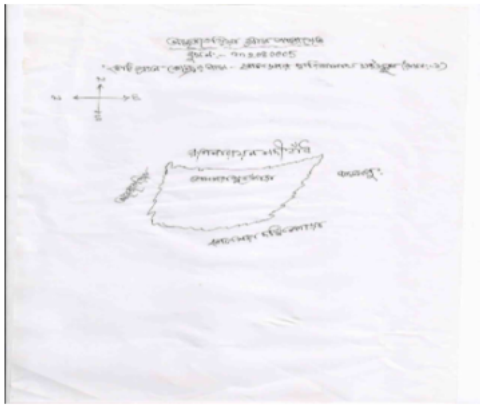

Nazri Naksha