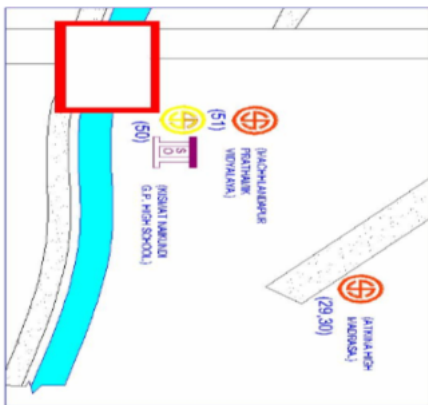

নির্বাচক নিবন্ধন আধিকারিকের স্বাক্ষর

Nazri Naksha

Google Map View

Polling Station Building Front View

Polling Station Front View

Cad View

Key MAP View

1 নাম : মোঃ মমতাজ বিবি স্বামীর নাম : শেখ মতিউর বাড়ির নং : n0005 বয়স : 40 লিঙ্গ : মহিলা	BZW2313120 ফটো উপলব্ধ	2 নাম : রোজিনা বিবি স্বামীর নাম : সেক মুসলেম বাড়ির নং : N0037 বয়স : 34 লিঙ্গ : মহিলা	TKS1798123 ফটো উপলব্ধ	3 নাম : ফুলজান বিবি স্বামীর নাম : সাজাহান বাড়ির নং : n0036 বয়স : 58 লিঙ্গ : মহিলা	TKS2305829 ফটো উপলব্ধ
4 নাম : সফিবুল আলী শেখ পিতার নাম : সাহাজান আলী শেখ বাড়ির নং : n0021 বয়স : 42 লিঙ্গ : পুরুষ	TKS0175430 ফটো উপলব্ধ	5 নাম : নেসিমন বিবি স্বামীর নাম : সুলতান বাড়ির নং : n0021 বয়স : 58 লিঙ্গ : মহিলা	WB/30/204/240301 ফটো উপলব্ধ	6 নাম : সেখ সুলতান পিতার নাম : ইমাম বাড়ির নং : n0021 বয়স : 67 লিঙ্গ : পুরুষ	WB/30/204/240525 ফটো উপলব্ধ
7 নাম : ফরিদা বিবি স্বামীর নাম : মনতাজ মীর বাড়ির নং : N0184 বয়স : 35 লিঙ্গ : মহিলা	TKS1798206 ফটো উপলব্ধ	8 নাম : মর্জিনা বিবি স্বামীর নাম : সেক আনসার আলি বাড়ির নং : N0188 বয়স : 31 লিঙ্গ : মহিলা	TKS1798172 ফটো উপলব্ধ	9 নাম : সেক সাহিল পিতার নাম : সেখ রবিউল রহমান বাড়ির নং : N0037 বয়স : 27 লিঙ্গ : পুরুষ	TKS1798156 ফটো উপলব্ধ
10 নাম : সেক নাসির আলি পিতার নাম : সুলতান আলি সেক বাড়ির নং : n0021 বয়স : 31 লিঙ্গ : পুরুষ	TKS1674076 ফটো উপলব্ধ	11 নাম : রকিক সেক পিতার নাম : মফিজুল রহমান সেক বাড়ির নং : n0037 বয়স : 29 লিঙ্গ : পুরুষ	TKS1674118 ফটো উপলব্ধ	12 নাম : সেখ মানোয়ার হোসেন পিতার নাম : সেখ ইসমাইল বাড়ির নং : n0053 বয়স : 53 লিঙ্গ : পুরুষ	WB/30/204/240196 ফটো উপলব্ধ
13 নাম : নাসেরা বিবি স্বামীর নাম : মুনসুর বাড়ির নং : n0050 বয়স : 53 লিঙ্গ : মহিলা	WB/30/204/240466 ফটো উপলব্ধ	14 নাম : সেখ মুনসুর আলি পিতার নাম : সাজাহান বাড়ির নং : n0050 বয়স : 61 লিঙ্গ : পুরুষ	WB/30/204/240373 ফটো উপলব্ধ	15 নাম : আশিয়া বিবি স্বামীর নাম : আনোয়ার বাড়ির নং : n0038 বয়স : 51 লিঙ্গ : মহিলা	WB/30/204/240279 ফটো উপলব্ধ
16 নাম : সেক মুসলেম পিতার নাম : সেক রিয়াজুল রহমান বাড়ির নং : n0037 বয়স : 34 লিঙ্গ : পুরুষ	TKS1376094 ফটো উপলব্ধ	17 নাম : রসনা বিবি স্বামীর নাম : সেক গোলাম মোর্তেজা বাড়ির নং : n0037 বয়স : 34 লিঙ্গ : মহিলা	TKS1376102 ফটো উপলব্ধ	18 নাম : সাবিলা বিবি স্বামীর নাম : সেক মুস্তাক বাড়ির নং : n0037 বয়স : 35 লিঙ্গ : মহিলা	TKS1376128 ফটো উপলব্ধ
19 নাম : সাহানা বিবি স্বামীর নাম : রবিউল বাড়ির নং : n0037 বয়স : 45 লিঙ্গ : মহিলা	BZW1306786 ফটো উপলব্ধ	20 নাম : রেহানা বিবি পিতার নাম : মফিজুল বাড়ির নং : n0037 বয়স : 46 লিঙ্গ : মহিলা	BZW1306794 ফটো উপলব্ধ	21 নাম : মুসলেমা বিবি স্বামীর নাম : রিয়াজুল বাড়ির নং : n0037 বয়স : 54 লিঙ্গ : মহিলা	WB/30/204/240436 ফটো উপলব্ধ
22 নাম : সেখ রবিউল রহমান পিতার নাম : সেক রিয়াজুল রহমান বাড়ির নং : n0037 বয়স : 56 লিঙ্গ : পুরুষ	BZW1244003 ফটো উপলব্ধ	23 নাম : মান্নান মীর পিতার নাম : আজিজুল মীর বাড়ির নং : n0224 বয়স : 34 লিঙ্গ : পুরুষ	TKS1585975 ফটো উপলব্ধ	24 নাম : সুরিলি খাতুন স্বামীর নাম : সেক মোস্তাফা বাড়ির নং : 0053 বয়স : 42 লিঙ্গ : মহিলা	MMF2741619 ফটো উপলব্ধ
25 নাম : সালমা বিবি স্বামীর নাম : সেক হামিদুল বাড়ির নং : n0235 বয়স : 32 লিঙ্গ : মহিলা	TKS1728674 ফটো উপলব্ধ	26 নাম : মুস্তাক সেক পিতার নাম : সেক বিলাল বাড়ির নং : N0033 বয়স : 39 লিঙ্গ : পুরুষ	TKS1798099 ফটো উপলব্ধ	27 নাম : সেক মোজাম্মেল রহমান পিতার নাম : সেক রিয়াজুল রহমান বাড়ির নং : N0037 বয়স : 29 লিঙ্গ : পুরুষ	TKS1798107 ফটো উপলব্ধ
28 নাম : রসোণার বিবি স্বামীর নাম : আব্দুল সত্তার শাহ বাড়ির নং : এন0154 বয়স : 53 লিঙ্গ : মহিলা	TKS1918648 ফটো উপলব্ধ	29 নাম : সেক আব্দুল রহমান পিতার নাম : সেক আলফা বাড়ির নং : এন0240 বয়স : 26 লিঙ্গ : পুরুষ	TKS1918606 ফটো উপলব্ধ	30 নাম : হান্নান মীর পিতার নাম : আজিজুল মীর বাড়ির নং : এন0012 বয়স : 31 লিঙ্গ : পুরুষ	TKS1886936 ফটো উপলব্ধ