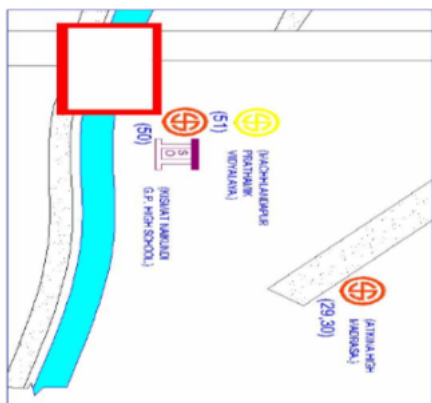

নির্বাচক নিবন্ধন আধিকারিকের স্বাক্ষর

Nazri Naksha

Google Map View

Polling Station Building Front View

Polling Station Front View

Cad View

Key MAP View

1 নাম : রুকসানা বিবি স্বামীর নাম: সেখ রফিক আলি বাড়ির নং : n0155 বয়স : 35 লিঙ্গ : মহিলা	TKS1487024 ফটো উপলব্ধ	2 নাম : মমতাজ বিবি স্বামীর নাম: সৈয়দ হাসিবুল হোসেন বাড়ির নং : n0159 বয়স : 34 লিঙ্গ : মহিলা	TKS1232313 ফটো উপলব্ধ	3 নাম : শামসুরনাহার বিবি স্বামীর নাম: সেখ আয়ুব আলি বাড়ির নং : n0160 বয়স : 68 লিঙ্গ : মহিলা	WB/30/204/243163 ফটো উপলব্ধ
4 নাম : সেক রিয়াজুল পিতার নাম: সেক আয়ুব বাড়ির নং : n0160 বয়স : 36 লিঙ্গ : পুরুষ	TKS1376938 ফটো উপলব্ধ	5 নাম : আক্তার সেক পিতার নাম: আনসার আলি সেক বাড়ির নং : n0160 বয়স : 33 লিঙ্গ : পুরুষ	TKS1376946 ফটো উপলব্ধ	6 নাম : রাবিয়া বিবি স্বামীর নাম: সৈয়দ হেবিবুল হোসেন বাড়ির নং : n0162 বয়স : 64 লিঙ্গ : মহিলা	WB/30/204/243464 ফটো উপলব্ধ
7 নাম : সালেমা বিবি স্বামীর নাম: সৈয়দনেবিবুল হোসেন বাড়ির নং : n0162 বয়স : 58 লিঙ্গ : মহিলা	WB/30/204/243462 ফটো উপলব্ধ	8 নাম : সৈয়দ সুলতান হোসেন পিতার নাম: সৈয়দ নেবিউল হোসেন বাড়ির নং : n0162 বয়স : 36 লিঙ্গ : পুরুষ	TKS1487032 ফটো উপলব্ধ	9 নাম : আহিয়া বিবি স্বামীর নাম: সৈয়দ সুলতান হোসেন বাড়ির নং : n0162 বয়স : 33 লিঙ্গ : মহিলা	TKS1487040 ফটো উপলব্ধ
10 নাম : সেখ মইদুল ইসলাম পিতার নাম: বাসেদ সেখ বাড়ির নং : n0167 বয়স : 71 লিঙ্গ : পুরুষ	BZW0067017 ফটো উপলব্ধ	11 নাম : সেক মহম্মদ মহসিন পিতার নাম: সেক মইদুল ইসলাম বাড়ির নং : n0167 বয়স : 32 লিঙ্গ : পুরুষ	TKS1377167 ফটো উপলব্ধ	12 নাম : মহম্মদ আফতাব পিতার নাম: সেক আরসেদ আলি বাড়ির নং : n0180 বয়স : 39 লিঙ্গ : পুরুষ	TKS1140177 ফটো উপলব্ধ
13 নাম : সুলতানা রিজিয়া স্বামীর নাম: আরসেদ আলি শেক বাড়ির নং : n0181 বয়স : 56 লিঙ্গ : মহিলা	TKS1140185 ফটো উপলব্ধ	14 নাম : জাহানারা বিবি স্বামীর নাম: নুরজামাল সেক বাড়ির নং : n0183 বয়স : 50 লিঙ্গ : মহিলা	BZW1305648 ফটো উপলব্ধ	15 নাম : সেখ মুস্তোফা পিতার নাম: সেখ মইনুদ্দিন বাড়ির নং : n0189 বয়স : 50 লিঙ্গ : পুরুষ	BZW2359370 ফটো উপলব্ধ
16 নাম : শাহাজান শেখ পিতার নাম: সেইফুদ্দিন শেখ বাড়ির নং : n0150 বয়স : 37 লিঙ্গ : পুরুষ	TKS1140086 ফটো উপলব্ধ	17 নাম : সেক হাসিবুল পিতার নাম: সেক রবিউল বাড়ির নং : n0150 বয়স : 34 লিঙ্গ : পুরুষ	TKS1376888 ফটো উপলব্ধ	18 নাম : সেক মুক্তার পিতার নাম: সেক রবিউল বাড়ির নং : n0150 বয়স : 32 লিঙ্গ : পুরুষ	TKS1376904 ফটো উপলব্ধ
19 নাম : সেক সাহজামাল আলি পিতার নাম: সেক সেইফুদ্দিন বাড়ির নং : n0150 বয়স : 32 লিঙ্গ : পুরুষ	TKS1376870 ফটো উপলব্ধ	20 নাম : সেখ হোসেন আলি পিতার নাম: সেখ আমানত আলি বাড়ির নং : n0153 বয়স : 71 লিঙ্গ : পুরুষ	WB/30/204/243482 ফটো উপলব্ধ	21 নাম : আসিয়া বিবি অন্যান্য: সেখ হোসেন আলি বাড়ির নং : n0153 বয়স : 64 লিঙ্গ : মহিলা	WB/30/204/243595 ফটো উপলব্ধ
22 নাম : শামসুন নাহার স্বামীর নাম: সেখ হাসান বাড়ির নং : n0153 বয়স : 46 লিঙ্গ : মহিলা	BZW2158061 ফটো উপলব্ধ	23 নাম : সেখ আনসার আলি পিতার নাম: সেখ হোসেন আলি বাড়ির নং : n0153 বয়স : 44 লিঙ্গ : পুরুষ	BZW2158079 ফটো উপলব্ধ	24 নাম : আরজা বিবি স্বামীর নাম: আনসার আলি সেক বাড়ির নং : n0153 বয়স : 41 লিঙ্গ : মহিলা	TKS1140045 ফটো উপলব্ধ
25 নাম : শেক অনিসুর পিতার নাম: হোসেন আলি শেখ বাড়ির নং : n0153 বয়স : 39 লিঙ্গ : পুরুষ	BZW2492577 ফটো উপলব্ধ	26 নাম : আব্দুল হালিম মোল্লা পিতার নাম: আব্দুস সাত্তার মোল্লা বাড়ির নং : n0089 বয়স : 51 লিঙ্গ : পুরুষ	WB/30/204/243293 ফটো উপলব্ধ	27 নাম : সোমা বেগম স্বামীর নাম: আব্দুল হালিম মোল্লা বাড়ির নং : n0089 বয়স : 35 লিঙ্গ : মহিলা	TKS1487230 ফটো উপলব্ধ
28 নাম : আব্দুস সাহিদ মোল্লা পিতার নাম: আব্দুর রসিদ মোল্লা বাড়ির নং : n0089 বয়স : 36 লিঙ্গ : পুরুষ	TKS1140151 ফটো উপলব্ধ	29 নাম : আব্দুল আজিজ মোল্লা পিতার নাম: আব্দুস সাত্তার মোল্লা বাড়ির নং : n0089 বয়স : 54 লিঙ্গ : পুরুষ	WB/30/204/243240 ফটো উপলব্ধ	30 নাম : আজমিরা বেগম স্বামীর নাম: আব্দুল রসিদ মোল্লা বাড়ির নং : n0089 বয়স : 50 লিঙ্গ : মহিলা	BZW2157691 ফটো উপলব্ধ