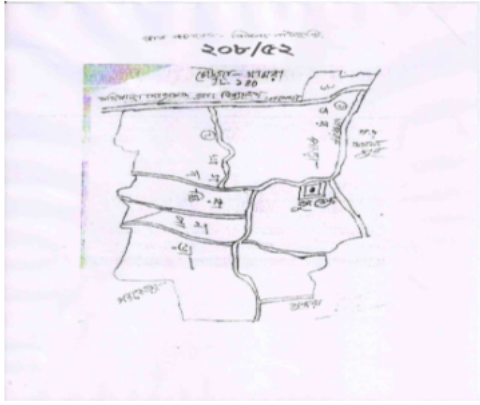

Nazri Naksha