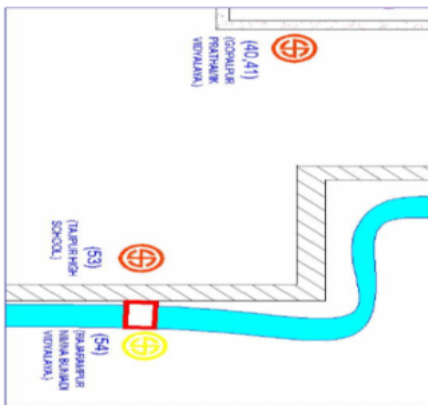

নির্বাচক নিবন্ধন আধিকারিকের স্বাক্ষর

Nazri Naksha

Google Map View

Polling Station Building Front View

Polling Station Front View

Cad View

Key MAP View

1 নাম : সুমিত্রা দাস(মাইতি) স্বামীর নাম: স্বপন কুমার মাইতি বাড়ির নং : n0131 বয়স : 47 লিঙ্গ : মহিলা ফটো উপলব্ধ	WB/31/214/387921	2 নাম : জয়শ্রী দিগ্গা (গুমট্যা) স্বামীর নাম: সঞ্জয় কুমার গুমট্যা বাড়ির নং : n0135 বয়স : 32 লিঙ্গ : মহিলা ফটো উপলব্ধ	TKS1493998	3 নাম : বুদ্ধদেব অধিকারী পিতার নাম: উত্তম অধিকারী বাড়ির নং : n0033 বয়স : 41 লিঙ্গ : পুরুষ ফটো উপলব্ধ	BZW2429983
4 নাম : মদন নাথ সানা পিতার নাম: নারায়ন চন্দ্র সানা বাড়ির নং : n0033 বয়স : 37 লিঙ্গ : পুরুষ ফটো উপলব্ধ	TKS1073675	5 নাম : কুহেলি মাইতি(কুমার) স্বামীর নাম: গৌরাজ কুমার বাড়ির নং : n0033 বয়স : 44 লিঙ্গ : মহিলা ফটো উপলব্ধ	TKS1141365	6 নাম : গৌরাজ কুমার পিতার নাম: কালিপদ কুমার বাড়ির নং : n0033 বয়স : 46 লিঙ্গ : পুরুষ ফটো উপলব্ধ	BZW2314367
7 নাম : রেবতীবালা সানা স্বামীর নাম: নারায়ন চন্দ্র সানা বাড়ির নং : n0033 বয়স : 54 লিঙ্গ : মহিলা ফটো উপলব্ধ	WB/30/204/255431	8 নাম : নারায়নচন্দ্র সানা পিতার নাম: হরিপদ সানা বাড়ির নং : n0033 বয়স : 62 লিঙ্গ : পুরুষ ফটো উপলব্ধ	WB/30/204/255644	9 নাম : অনিতা রানী অধিকারী স্বামীর নাম: বুদ্ধদেব অধিকারী বাড়ির নং : n0033 বয়স : 38 লিঙ্গ : মহিলা ফটো উপলব্ধ	BZW2493823
10 নাম : ভবানী অধিকারী স্বামীর নাম: উত্তম অধিকারী বাড়ির নং : n0033 বয়স : 65 লিঙ্গ : মহিলা ফটো উপলব্ধ	WB/30/204/255429	11 নাম : মঙ্গলী সানা স্বামীর নাম: মদন নাথ সানা বাড়ির নং : n0033 বয়স : 29 লিঙ্গ : মহিলা ফটো উপলব্ধ	TKS1675412	12 নাম : জ্যোৎস্না (দিম্ভা) আদক স্বামীর নাম: সন্দীপ কুমার আদক বাড়ির নং : N0057 বয়স : 35 লিঙ্গ : মহিলা ফটো উপলব্ধ	TKS1141266
13 নাম : বন্দনা আদক স্বামীর নাম: তাপস কুমার আদক বাড়ির নং : n0055 বয়স : 47 লিঙ্গ : মহিলা ফটো উপলব্ধ	MMF1613702	14 নাম : তুহিন আদক পিতার নাম: তপন কুমার আদক বাড়ির নং : এন0055 বয়স : 24 লিঙ্গ : পুরুষ ফটো উপলব্ধ	TKS2088722	15 নাম : সুমন আদক পিতার নাম: স্বপন আদক বাড়ির নং : n0056 বয়স : 35 লিঙ্গ : পুরুষ ফটো উপলব্ধ	TKS1296201
16 নাম : কান্তিক মাইতি পিতার নাম: হারাধন মাইতি বাড়ির নং : n0014 বয়স : 45 লিঙ্গ : পুরুষ ফটো উপলব্ধ	BZW2163251	17 নাম : গণেশ মাইতি পিতার নাম: হারাধন মাইতি বাড়ির নং : n0014 বয়স : 43 লিঙ্গ : পুরুষ ফটো উপলব্ধ	BZW2314433	18 নাম : সুচিত্রা মাইতি স্বামীর নাম: গণেশ মাইতি বাড়ির নং : n0014 বয়স : 41 লিঙ্গ : মহিলা ফটো উপলব্ধ	BZW2314441
19 নাম : সঞ্জয়কুমার আদক পিতার নাম: মনীন্দ্রনাথ আদক বাড়ির নং : n0014 বয়স : 57 লিঙ্গ : পুরুষ ফটো উপলব্ধ	BZW2364081	20 নাম : সন্ধ্যারানী আদক স্বামীর নাম: সঞ্জয় আদক বাড়ির নং : n0014 বয়স : 54 লিঙ্গ : মহিলা ফটো উপলব্ধ	WB/30/204/255541	21 নাম : জয়ন্তী মাইতি স্বামীর নাম: কান্তিক মাইতি বাড়ির নং : n0014 বয়স : 45 লিঙ্গ : মহিলা ফটো উপলব্ধ	BZW2314466
22 নাম : তাপসকুমার আদক পিতার নাম: অনন্ত আদক বাড়ির নং : n0055 বয়স : 54 লিঙ্গ : পুরুষ ফটো উপলব্ধ	WB/30/204/255854	23 নাম : তপনকুমার আদক পিতার নাম: অনন্ত আদক বাড়ির নং : n0055 বয়স : 56 লিঙ্গ : পুরুষ ফটো উপলব্ধ	WB/30/204/255688	24 নাম : সীতারানী আদক স্বামীর নাম: অনন্ত আদক বাড়ির নং : n0055 বয়স : 77 লিঙ্গ : মহিলা ফটো উপলব্ধ	WB/30/204/255248
25 নাম : শ্যামলী আদক স্বামীর নাম: পূর্ণেন্দু আদক বাড়ির নং : n0053 বয়স : 59 লিঙ্গ : মহিলা ফটো উপলব্ধ	WB/30/204/255138	26 নাম : সন্দীপ কুমার আদক পিতার নাম: দেবরত আদক বাড়ির নং : n0057 বয়স : 41 লিঙ্গ : পুরুষ ফটো উপলব্ধ	BZW2493831	27 নাম : সরস্বতী আদক স্বামীর নাম: দেবরত আদক বাড়ির নং : n0057 বয়স : 55 লিঙ্গ : মহিলা ফটো উপলব্ধ	WB/30/204/255137
28 নাম : দেবরত আদক পিতার নাম: মনীন্দ্র আদক বাড়ির নং : n0057 বয়স : 58 লিঙ্গ : পুরুষ ফটো উপলব্ধ	WB/30/204/255178	29 নাম : তন্ময় কুমার আদক পিতার নাম: তপন কুমার আদক বাড়ির নং : n0055 বয়স : 30 লিঙ্গ : পুরুষ ফটো উপলব্ধ	TKS1587286	30 নাম : সুলতারানী আদক স্বামীর নাম: তপন আদক বাড়ির নং : n0055 বয়স : 54 লিঙ্গ : মহিলা ফটো উপলব্ধ	WB/30/204/255435