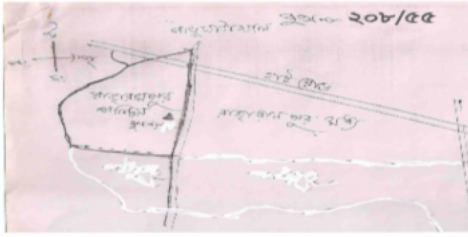

Nazri Naksha