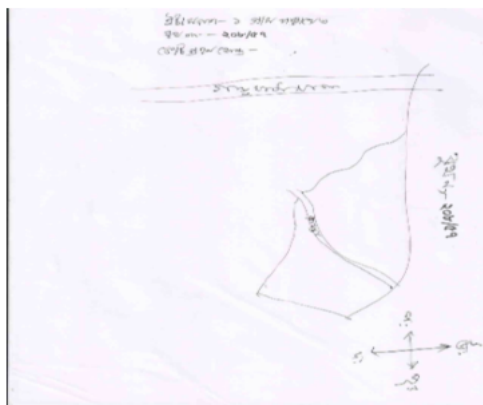

Nazri Naksha