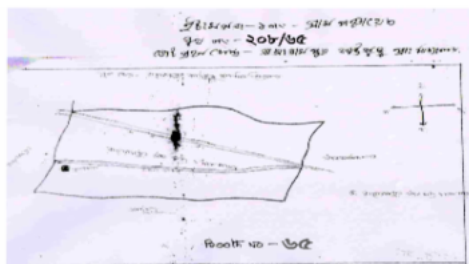

Nazri Naksha