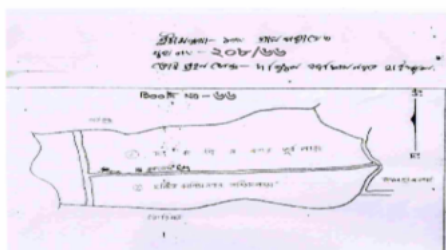

Nazri Naksha