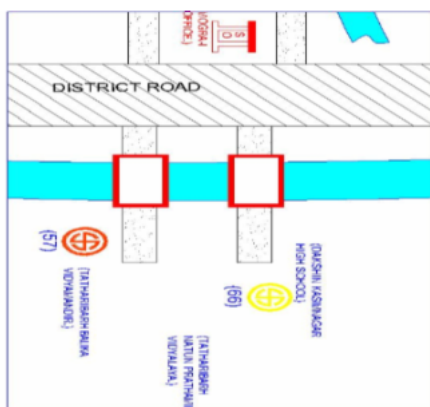

নির্বাচক নিবন্ধন আধিকারিকের স্বাক্ষর

Nazri Naksha

Google Map View

Polling Station Building Front View

Polling Station Front View

Cad View

Key MAP View

1	WB/30/204/279220	নাম : সূতপা সানা স্বামীর নাম: শংকর সানা বাড়ির নং : n0063 বয়স : 52 লিঙ্গ : মহিলা	ফটো উপলব্ধ	2	WB/30/204/279751	নাম : সেখ জুমান আলি পিতার নাম: ফুকন আলি বাড়ির নং : n0088 বয়স : 76 লিঙ্গ : পুরুষ	ফটো উপলব্ধ	3	WB/30/204/279750	নাম : ফতেমা বিবি স্বামীর নাম: জুমান আলি বাড়ির নং : n0088 বয়স : 64 লিঙ্গ : মহিলা	ফটো উপলব্ধ
4	TKS1298843	নাম : সেখ আলি জব্বার পিতার নাম: সেখ জুমান আলি বাড়ির নং : n0088 বয়স : 34 লিঙ্গ : পুরুষ	ফটো উপলব্ধ	5	TKS1382647	নাম : সৌম্যজ্যোতি সানা পিতার নাম: শঙ্কর প্রসাদ সানা বাড়ির নং : n0063 বয়স : 33 লিঙ্গ : পুরুষ	ফটো উপলব্ধ	6	BZW1212786	নাম : সুলেখা সানা স্বামীর নাম: বৃহস্পতি সানা বাড়ির নং : n0063 বয়স : 48 লিঙ্গ : মহিলা	ফটো উপলব্ধ
7	BZW1281583	নাম : বৃহৎকর সানা পিতার নাম: রসময় সানা বাড়ির নং : n0063 বয়স : 49 লিঙ্গ : পুরুষ	ফটো উপলব্ধ	8	TKS1382654	নাম : দিব্যোদক সানা পিতার নাম: দীপঙ্কর সানা বাড়ির নং : n0063 বয়স : 32 লিঙ্গ : পুরুষ	ফটো উপলব্ধ	9	WB/30/204/279010	নাম : সুমিতা সানা স্বামীর নাম: দীপঙ্কর সানা বাড়ির নং : n0063 বয়স : 51 লিঙ্গ : মহিলা	ফটো উপলব্ধ
10	BZW1212497	নাম : দীপঙ্কর সানা পিতার নাম: রসময় সানা বাড়ির নং : n0063 বয়স : 56 লিঙ্গ : পুরুষ	ফটো উপলব্ধ	11	WB/30/204/279023	নাম : সাহাজান বিবি স্বামীর নাম: কওসর মালিদা বাড়ির নং : n0022 বয়স : 78 লিঙ্গ : মহিলা	ফটো উপলব্ধ	12	BZW2044691	নাম : বাবলু মালিদা পিতার নাম: কওসর মালিদা বাড়ির নং : n0022 বয়স : 54 লিঙ্গ : পুরুষ	ফটো উপলব্ধ
13	BZW2174092	নাম : খাইরুন বিবি স্বামীর নাম: বাবলু মালিদা বাড়ির নং : n0022 বয়স : 42 লিঙ্গ : মহিলা	ফটো উপলব্ধ	14	WB/30/204/279592	নাম : সানু মালিদা পিতার নাম: কওসর মালিদা বাড়ির নং : n0022 বয়স : 50 লিঙ্গ : মহিলা	ফটো উপলব্ধ	15	BZW2497808	নাম : নবির মালিদা পিতার নাম: কওসর মালিদা বাড়ির নং : n0022 বয়স : 38 লিঙ্গ : পুরুষ	ফটো উপলব্ধ
16	TKS1234848	নাম : সুরজান মালিদা পিতার নাম: কওসর মালিদা বাড়ির নং : n0022 বয়স : 35 লিঙ্গ : মহিলা	ফটো উপলব্ধ	17	TKS1382621	নাম : অরুণ্য দেব সানা পিতার নাম: পুলক কুমার সানা বাড়ির নং : n0090 বয়স : 32 লিঙ্গ : পুরুষ	ফটো উপলব্ধ	18	WB/30/204/279101	নাম : জরিলা বিবি স্বামীর নাম: মহম্মদ বাড়ির নং : n0090 বয়স : 74 লিঙ্গ : মহিলা	ফটো উপলব্ধ
19	TKS1490705	নাম : সংযুক্তা গুচ্ছাইত হাজরা স্বামীর নাম: শিবপ্রসাদ হাজরা বাড়ির নং : N0087 বয়স : 31 লিঙ্গ : মহিলা	ফটো উপলব্ধ	20	TKS1238559	নাম : মলাবিকা দাস বেবো স্বামীর নাম: সোমনাথ বেবো বাড়ির নং : n0167 বয়স : 35 লিঙ্গ : মহিলা	ফটো উপলব্ধ	21	TKS1914167	নাম : সুগুদক সানা পিতার নাম: দীপঙ্কর সানা বাড়ির নং : এন0063 বয়স : 26 লিঙ্গ : পুরুষ	ফটো উপলব্ধ
22	TKS1145960	নাম : সেখ আলি আকবর পিতার নাম: সেখ জুমান আলি বাড়ির নং : n0088 বয়স : 36 লিঙ্গ : পুরুষ	ফটো উপলব্ধ	23	TKS1646165	নাম : সেলিনা বিবি স্বামীর নাম: সেখ আলি জব্বার বাড়ির নং : n0088 বয়স : 33 লিঙ্গ : মহিলা	ফটো উপলব্ধ	24	TKS1145986	নাম : জর্জ মালিদা পিতার নাম: মহম্মদ মালিদা বাড়ির নং : n0090 বয়স : 37 লিঙ্গ : পুরুষ	ফটো উপলব্ধ
25	BZW2315893	নাম : সেহরা বিবি স্বামীর নাম: সেখ জুলফিকার আলি বাড়ির নং : n0088 বয়স : 40 লিঙ্গ : মহিলা	ফটো উপলব্ধ	26	TKS2014124	নাম : রুদ্রজ্যোতি সানা পিতার নাম: শঙ্কর প্রসাদ সানা বাড়ির নং : n0063 বয়স : 25 লিঙ্গ : পুরুষ	ফটো উপলব্ধ	27	TKS2014405	নাম : সেক মনতাজ আবেদিন পিতার নাম: সেক জয়নাল আবেদিন বাড়ির নং : N0022 বয়স : 29 লিঙ্গ : পুরুষ	ফটো উপলব্ধ
28	BZW1211242	নাম : শঙ্কর প্রসাদ সানা পিতার নাম: রসময় সানা বাড়ির নং : n0063 বয়স : 58 লিঙ্গ : পুরুষ	ফটো উপলব্ধ	29	TKS2160422	নাম : মমতা বিবি স্বামীর নাম: সেক জয়নাল বাড়ির নং : এন0090 বয়স : 49 লিঙ্গ : মহিলা	ফটো উপলব্ধ	30	TKS1837467	নাম : বাপি মালিদা পিতার নাম: কয়সর মালিদা বাড়ির নং : N0022 বয়স : 41 লিঙ্গ : পুরুষ	ফটো উপলব্ধ