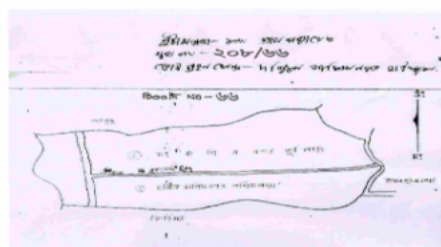

নির্বাচক নিবন্ধন আধিকারিকের স্বাক্ষর

Nazri Naksha

Google Map View

Polling Station Building Front View

Polling Station Front View

Cad View

Key MAP View

1	WB/30/204/279220	নাম : সূতপা সানা স্বামীর নাম: শংকর সানা বাড়ির নং : n0063 বয়স : 52 লিঙ্গ : মহিলা	ফটো উপলব্ধ	2	WB/30/204/279751	নাম : সেখ জুমান আলি পিতার নাম: ফুকন আলি বাড়ির নং : n0088 বয়স : 76 লিঙ্গ : পুরুষ	ফটো উপলব্ধ	3	WB/30/204/279750	নাম : ফতেমা বিবি স্বামীর নাম: জুমান আলি বাড়ির নং : n0088 বয়স : 64 লিঙ্গ : মহিলা	ফটো উপলব্ধ
4	TKS1298843	নাম : সেখ আলি জব্বার পিতার নাম: সেখ জুমান আলি বাড়ির নং : n0088 বয়স : 34 লিঙ্গ : পুরুষ	ফটো উপলব্ধ	5	TKS1382647	নাম : সৌম্যজ্যোতি সানা পিতার নাম: শঙ্কর প্রসাদ সানা বাড়ির নং : n0063 বয়স : 33 লিঙ্গ : পুরুষ	ফটো উপলব্ধ	6	BZW1212786	নাম : সুলেখা সানা স্বামীর নাম: বৃহস্পতি সানা বাড়ির নং : n0063 বয়স : 48 লিঙ্গ : মহিলা	ফটো উপলব্ধ
7	BZW1281583	নাম : বৃহৎকর সানা পিতার নাম: রসময় সানা বাড়ির নং : n0063 বয়স : 49 লিঙ্গ : পুরুষ	ফটো উপলব্ধ	8	TKS1382654	নাম : দিব্যোদক সানা পিতার নাম: দীপঙ্কর সানা বাড়ির নং : n0063 বয়স : 32 লিঙ্গ : পুরুষ	ফটো উপলব্ধ	9	WB/30/204/279010	নাম : সুমিতা সানা স্বামীর নাম: দীপঙ্কর সানা বাড়ির নং : n0063 বয়স : 51 লিঙ্গ : মহিলা	ফটো উপলব্ধ
10	BZW1212497	নাম : দীপঙ্কর সানা পিতার নাম: রসময় সানা বাড়ির নং : n0063 বয়স : 56 লিঙ্গ : পুরুষ	ফটো উপলব্ধ	11	WB/30/204/279023	নাম : সাহাজান বিবি স্বামীর নাম: কওসর মালিদা বাড়ির নং : n0022 বয়স : 78 লিঙ্গ : মহিলা	ফটো উপলব্ধ	12	BZW2044691	নাম : বাবলু মালিদা পিতার নাম: কওসর মালিদা বাড়ির নং : n0022 বয়স : 54 লিঙ্গ : পুরুষ	ফটো উপলব্ধ
13	BZW2174092	নাম : খাইরুন বিবি স্বামীর নাম: বাবলু মালিদা বাড়ির নং : n0022 বয়স : 42 লিঙ্গ : মহিলা	ফটো উপলব্ধ	14	WB/30/204/279592	নাম : সানু মালিদা পিতার নাম: কওসর মালিদা বাড়ির নং : n0022 বয়স : 50 লিঙ্গ : মহিলা	ফটো উপলব্ধ	15	BZW2497808	নাম : নবির মালিদা পিতার নাম: কওসর মালিদা বাড়ির নং : n0022 বয়স : 38 লিঙ্গ : পুরুষ	ফটো উপলব্ধ
16	TKS1234848	নাম : সুরজান মালিদা পিতার নাম: কওসর মালিদা বাড়ির নং : n0022 বয়স : 35 লিঙ্গ : মহিলা	ফটো উপলব্ধ	17	TKS1382621	নাম : অরুণ্য দেব সানা পিতার নাম: পুলক কুমার সানা বাড়ির নং : n0090 বয়স : 32 লিঙ্গ : পুরুষ	ফটো উপলব্ধ	18	WB/30/204/279101	নাম : জরিলা বিবি স্বামীর নাম: মহম্মদ বাড়ির নং : n0090 বয়স : 74 লিঙ্গ : মহিলা	ফটো উপলব্ধ
19	TKS1490705	নাম : সংযুক্তা গুচ্ছাইত হাজরা স্বামীর নাম: শিবপ্রসাদ হাজরা বাড়ির নং : N0087 বয়স : 31 লিঙ্গ : মহিলা	ফটো উপলব্ধ	20	TKS1238559	নাম : মলাবিকা দাস বেবো স্বামীর নাম: সোমনাথ বেবো বাড়ির নং : n0167 বয়স : 35 লিঙ্গ : মহিলা	ফটো উপলব্ধ	21	TKS1914167	নাম : সুগুদক সানা পিতার নাম: দীপঙ্কর সানা বাড়ির নং : এন0063 বয়স : 26 লিঙ্গ : পুরুষ	ফটো উপলব্ধ
22	TKS1145960	নাম : সেখ আলি আকবর পিতার নাম: সেখ জুমান আলি বাড়ির নং : n0088 বয়স : 36 লিঙ্গ : পুরুষ	ফটো উপলব্ধ	23	TKS1646165	নাম : সেলিনা বিবি স্বামীর নাম: সেখ আলি জব্বার বাড়ির নং : n0088 বয়স : 33 লিঙ্গ : মহিলা	ফটো উপলব্ধ	24	TKS1145986	নাম : জর্জ মালিদা পিতার নাম: মহম্মদ মালিদা বাড়ির নং : n0090 বয়স : 37 লিঙ্গ : পুরুষ	ফটো উপলব্ধ
25	BZW2315893	নাম : সেহরা বিবি স্বামীর নাম: সেখ জুলফিকার আলি বাড়ির নং : n0088 বয়স : 40 লিঙ্গ : মহিলা	ফটো উপলব্ধ	26	TKS2014124	নাম : রুদ্রজ্যোতি সানা পিতার নাম: শঙ্কর প্রসাদ সানা বাড়ির নং : n0063 বয়স : 25 লিঙ্গ : পুরুষ	ফটো উপলব্ধ	27	TKS2014405	নাম : সেক মনতাজ আবেদিন পিতার নাম: সেক জয়নাল আবেদিন বাড়ির নং : N0022 বয়স : 29 লিঙ্গ : পুরুষ	ফটো উপলব্ধ
28	BZW1211242	নাম : শঙ্কর প্রসাদ সানা পিতার নাম: রসময় সানা বাড়ির নং : n0063 বয়স : 58 লিঙ্গ : পুরুষ	ফটো উপলব্ধ	29	TKS2160422	নাম : মমতা বিবি স্বামীর নাম: সেক জয়নাল বাড়ির নং : এন0090 বয়স : 49 লিঙ্গ : মহিলা	ফটো উপলব্ধ	30	TKS1837467	নাম : বাপি মালিদা পিতার নাম: কয়সর মালিদা বাড়ির নং : N0022 বয়স : 41 লিঙ্গ : পুরুষ	ফটো উপলব্ধ