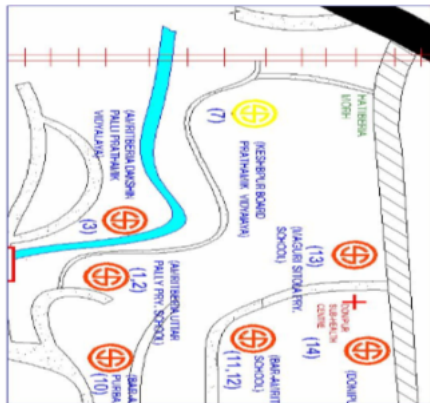

নির্বাচক নিবন্ধন আধিকারিকের স্বাক্ষর

Nazri Naksha

Google Map View

Polling Station Building Front View

Polling Station Front View

Cad View

Key MAP View

1 নাম : আল্পনা অধিকারী স্বামীর নাম: আনন্দমোহন অধিকারী বাড়ির নং : n0171 বয়স : 39 লিঙ্গ : মহিলা	BZW2479681 ফটো উপলব্ধ	2 নাম : আনন্দ মোহন অধিকারী পিতার নাম: গোপাল অধিকারী বাড়ির নং : n0171 বয়স : 46 লিঙ্গ : পুরুষ	BZW2110179 ফটো উপলব্ধ	3 নাম : দেবশ্রী অধিকারী স্বামীর নাম: অলোক কুমার অধিকারী বাড়ির নং : n0126 বয়স : 55 লিঙ্গ : মহিলা	WB/30/204/156775 ফটো উপলব্ধ
4 নাম : অরুণ কুমার অধিকারী পিতার নাম: শ্যাম সুন্দর অধিকারী বাড়ির নং : n0126 বয়স : 57 লিঙ্গ : পুরুষ	TKS2368371 ফটো উপলব্ধ	5 নাম : অনিমা অধিকারী স্বামীর নাম: নবকুমার অধিকারী বাড়ির নং : n0126 বয়স : 52 লিঙ্গ : মহিলা	WB/30/204/156819 ফটো উপলব্ধ	6 নাম : নবকুমার অধিকারী পিতার নাম: শ্যাম অধিকারী বাড়ির নং : n0126 বয়স : 57 লিঙ্গ : পুরুষ	WB/30/204/156820 ফটো উপলব্ধ
7 নাম : অলোককুমার অধিকারী পিতার নাম: শ্যাম অধিকারী বাড়ির নং : n0126 বয়স : 63 লিঙ্গ : পুরুষ	WB/30/204/156471 ফটো উপলব্ধ	8 নাম : খুকুমনি অধিকারী(গোস্বামী) স্বামীর নাম: কার্তিক অধিকারী বাড়ির নং : n0011 বয়স : 33 লিঙ্গ : মহিলা	TKS1469956 ফটো উপলব্ধ	9 নাম : কমলেশ অধিকারী পিতার নাম: শীতল অধিকারী বাড়ির নং : n0011 বয়স : 39 লিঙ্গ : পুরুষ	BZW2420198 ফটো উপলব্ধ
10 নাম : দুর্গারানী অধিকারী স্বামীর নাম: শীতল অধিকারী বাড়ির নং : n0011 বয়স : 67 লিঙ্গ : মহিলা	WB/30/204/156797 ফটো উপলব্ধ	11 নাম : শীতলচন্দ্র অধিকারী পিতার নাম: শশীভূষণ অধিকারী বাড়ির নং : n0011 বয়স : 74 লিঙ্গ : পুরুষ	WB/30/204/156796 ফটো উপলব্ধ	12 নাম : প্রতিমা অধিকারী স্বামীর নাম: শ্রীকৃষ্ণ অধিকারী বাড়ির নং : n0010 বয়স : 31 লিঙ্গ : মহিলা	TKS1469949 ফটো উপলব্ধ
13 নাম : ভগবতী অধিকারী স্বামীর নাম: পূর্ণচন্দ্র অধিকারী বাড়ির নং : n0010 বয়স : 56 লিঙ্গ : মহিলা	WB/30/204/156530 ফটো উপলব্ধ	14 নাম : গীতা (অধিকারী)মাইতি স্বামীর নাম: পুলকেশ মাইতি বাড়ির নং : n0009 বয়স : 34 লিঙ্গ : মহিলা	TKS1470327 ফটো উপলব্ধ	15 নাম : বেনুবালা অধিকারী স্বামীর নাম: বংশী বদন অধিকারী বাড়ির নং : n0009 বয়স : 73 লিঙ্গ : মহিলা	TKS2430890 ফটো উপলব্ধ
16 নাম : সোমা (মাম্বা) অধিকারী স্বামীর নাম: শ্রীনিবাস অধিকারী বাড়ির নং : n0009 বয়স : 30 লিঙ্গ : মহিলা	TKS1576339 ফটো উপলব্ধ	17 নাম : শ্রীনিবাস অধিকারী পিতার নাম: বংশীবদন অধিকারী বাড়ির নং : n0009 বয়স : 37 লিঙ্গ : পুরুষ	TKS1065804 ফটো উপলব্ধ	18 নাম : মাম্বিতা পাল অধিকারী স্বামীর নাম: সুমন অধিকারী বাড়ির নং : n0008 বয়স : 36 লিঙ্গ : মহিলা	TKS1125574 ফটো উপলব্ধ
19 নাম : সুমন অধিকারী পিতার নাম: ভোলানাথ অধিকারী বাড়ির নং : n0008 বয়স : 35 লিঙ্গ : পুরুষ	TKS1221480 ফটো উপলব্ধ	20 নাম : ভোলানাথ অধিকারী পিতার নাম: নুসিংহ অধিকারী বাড়ির নং : n0008 বয়স : 63 লিঙ্গ : পুরুষ	WB/30/204/156019 ফটো উপলব্ধ	21 নাম : আশালতা অধিকারী স্বামীর নাম: গণেশ অধিকারী বাড়ির নং : n0002 বয়স : 51 লিঙ্গ : মহিলা	WB/30/204/156038 ফটো উপলব্ধ
22 নাম : নিত্যানন্দ অধিকারী পিতার নাম: বংশীবদন অধিকারী বাড়ির নং : n0002 বয়স : 53 লিঙ্গ : পুরুষ	WB/30/204/156165 ফটো উপলব্ধ	23 নাম : মিনুরানী অধিকারী স্বামীর নাম: নিত্যানন্দ অধিকারী বাড়ির নং : n0002 বয়স : 50 লিঙ্গ : মহিলা	WB/30/204/156332 ফটো উপলব্ধ	24 নাম : সঞ্জয় অধিকারী পিতার নাম: গণেশ অধিকারী বাড়ির নং : n0002 বয়স : 35 লিঙ্গ : পুরুষ	TKS1362128 ফটো উপলব্ধ
25 নাম : গৌরাজ অধিকারী পিতার নাম: বংশী অধিকারী বাড়ির নং : n0003 বয়স : 52 লিঙ্গ : পুরুষ	BZW1234137 ফটো উপলব্ধ	26 নাম : রাজকুমারী অধিকারী স্বামীর নাম: গৌরাজ অধিকারী বাড়ির নং : n0003 বয়স : 45 লিঙ্গ : মহিলা	BZW1234145 ফটো উপলব্ধ	27 নাম : অদ্বৈতা অধিকারী পিতার নাম: বংশী অধিকারী বাড়ির নং : n0003 বয়স : 43 লিঙ্গ : পুরুষ	BZW2108967 ফটো উপলব্ধ
28 নাম : টুম্পারানী অধিকারী স্বামীর নাম: অদ্বৈতা অধিকারী বাড়ির নং : n0003 বয়স : 38 লিঙ্গ : মহিলা	TKS0017624 ফটো উপলব্ধ	29 নাম : রঘুনন্দন অধিকারী পিতার নাম: বনমালী অধিকারী বাড়ির নং : n0004 বয়স : 75 লিঙ্গ : পুরুষ	WB/30/204/156626 ফটো উপলব্ধ	30 নাম : মাদুরী অধিকারী স্বামীর নাম: রঘুনন্দন অধিকারী বাড়ির নং : n0004 বয়স : 70 লিঙ্গ : মহিলা	WB/30/204/156619 ফটো উপলব্ধ