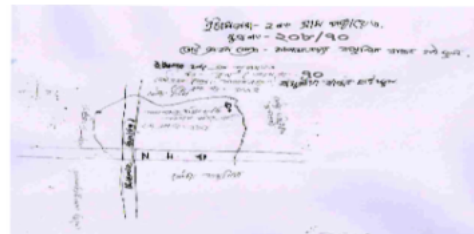

নির্বাচক নিবন্ধন আধিকারিকের স্বাক্ষর

Nazri Naksha

Google Map View

Polling Station Building Front View

Polling Station Front View

Cad View

Key MAP View

| | | | | | |
|---|--------------------------------|--|--------------------------------|--|--------------------------------|
| 1 নাম : তপতী পাত্র (সামন্ত) স্বামীর নাম: শম্ভু সামন্ত বাড়ির নং : n0140 বয়স : 51 লিঙ্গ : মহিলা | BZW1203496 ফটো উপলব্ধ | 2 নাম : সূতপা সামন্ত পিতার নাম: শম্ভু সামন্ত বাড়ির নং : n0140 বয়স : 35 লিঙ্গ : মহিলা | TKS1495266 ফটো উপলব্ধ | 3 নাম : তন্ময় সামন্ত পিতার নাম: শম্ভু সামন্ত বাড়ির নং : n0140 বয়স : 33 লিঙ্গ : পুরুষ | TKS1383694 ফটো উপলব্ধ |
| 4 নাম : মিতালী সাহু (সামন্ত) স্বামীর নাম: তুধার কান্তি সামন্ত বাড়ির নং : n0217 বয়স : 50 লিঙ্গ : মহিলা | TKS1219716 ফটো উপলব্ধ | 5 নাম : সুবর্না বর্মন সামন্ত স্বামীর নাম: তন্ময় সামন্ত বাড়ির নং : এন0140 বয়স : 26 লিঙ্গ : মহিলা | UPM2048171 ফটো উপলব্ধ | 6 নাম : শুভদীপ আদক পিতার নাম: মনোরঞ্জন আদক বাড়ির নং : n0068 বয়স : 35 লিঙ্গ : পুরুষ | TKS1147495 ফটো উপলব্ধ |
| 7 নাম : মল্লিকা বেতাল পিতার নাম: মানস কুমার বেতাল বাড়ির নং : N0068 বয়স : 28 লিঙ্গ : মহিলা | TKS1744291 ফটো উপলব্ধ | 8 নাম : সঞ্জীব আদক পিতার নাম: দীপক কুমার আদক বাড়ির নং : n0060 বয়স : 29 লিঙ্গ : পুরুষ | TKS1678952 ফটো উপলব্ধ | 9 নাম : শর্মিষ্ঠা আদক পিতার নাম: উত্তম আদক বাড়ির নং : n0064 বয়স : 25 লিঙ্গ : মহিলা | TKS2016905 ফটো উপলব্ধ |
| 10 নাম : রবীন্দ্রনাথ আদক পিতার নাম: শরত আদক বাড়ির নং : n0060 বয়স : 71 লিঙ্গ : পুরুষ | WB/30/204/285214 ফটো উপলব্ধ | 11 নাম : পূর্ণ আদক পিতার নাম: রবীন্দ্রনাথ আদক বাড়ির নং : n0060 বয়স : 41 লিঙ্গ : পুরুষ | BZW2498467 ফটো উপলব্ধ | 12 নাম : দীপককুমার আদক পিতার নাম: শরত আদক বাড়ির নং : n0060 বয়স : 60 লিঙ্গ : পুরুষ | WB/30/204/285120 ফটো উপলব্ধ |
| 13 নাম : কুমারী আদক স্বামীর নাম: রবীন্দ্র আদক বাড়ির নং : n0060 বয়স : 64 লিঙ্গ : মহিলা | WB/30/204/285140 ফটো উপলব্ধ | 14 নাম : সুমতি আদক স্বামীর নাম: দীপক আদক বাড়ির নং : n0060 বয়স : 55 লিঙ্গ : মহিলা | WB/30/204/285141 ফটো উপলব্ধ | 15 নাম : মদন আদক পিতার নাম: রবীন্দ্র আদক বাড়ির নং : n0060 বয়স : 43 লিঙ্গ : পুরুষ | BZW2176485 ফটো উপলব্ধ |
| 16 নাম : বিশ্বজিৎ আদক পিতার নাম: মদন আদক বাড়ির নং : এন0060 বয়স : 21 লিঙ্গ : পুরুষ | TKS2350833 ফটো উপলব্ধ | 17 নাম : জবারানী দাস স্বামীর নাম: নন্দদুলাল দাস বাড়ির নং : n0068 বয়স : 70 লিঙ্গ : মহিলা | BZW2433167 ফটো উপলব্ধ | 18 নাম : সন্দীপ আদক পিতার নাম: মনোরঞ্জন আদক বাড়ির নং : n0068 বয়স : 32 লিঙ্গ : পুরুষ | TKS1383595 ফটো উপলব্ধ |
| 19 নাম : বর্নালী আদক স্বামীর নাম: মনোরঞ্জন আদক বাড়ির নং : n0068 বয়স : 46 লিঙ্গ : মহিলা | TKS1383587 ফটো উপলব্ধ | 20 নাম : মনোরঞ্জন আদক পিতার নাম: হরিপদ আদক বাড়ির নং : n0068 বয়স : 64 লিঙ্গ : পুরুষ | WB/30/204/285109 ফটো উপলব্ধ | 21 নাম : সিন্ধুবালা আদক স্বামীর নাম: হরিপদ আদক বাড়ির নং : n0068 বয়স : 86 লিঙ্গ : মহিলা | WB/30/204/285352 ফটো উপলব্ধ |
| 22 নাম : নুপুর আদক স্বামীর নাম: উত্তম আদক বাড়ির নং : n0064 বয়স : 44 লিঙ্গ : মহিলা | BZW1919356 ফটো উপলব্ধ | 23 নাম : উত্তম আদক পিতার নাম: শচীন্দ্র আদক বাড়ির নং : n0064 বয়স : 51 লিঙ্গ : পুরুষ | WB/30/204/285318 ফটো উপলব্ধ | 24 নাম : গংগারানী আদক স্বামীর নাম: শচীন্দ্র আদক বাড়ির নং : n0064 বয়স : 68 লিঙ্গ : মহিলা | WB/30/204/285419 ফটো উপলব্ধ |
| 25 নাম : নীলিমা কপাট (আদক) স্বামীর নাম: গোপাল চন্দ্র আদক বাড়ির নং : n0063 বয়স : 60 লিঙ্গ : মহিলা | WB/30/204/285422 ফটো উপলব্ধ | 26 নাম : নীলোৎপল আদক পিতার নাম: গোপালচন্দ্র আদক বাড়ির নং : n0063 বয়স : 40 লিঙ্গ : পুরুষ | BZW2177392 ফটো উপলব্ধ | 27 নাম : গোপালচন্দ্র আদক পিতার নাম: সুধীর আদক বাড়ির নং : n0063 বয়স : 62 লিঙ্গ : পুরুষ | WB/30/204/285452 ফটো উপলব্ধ |
| 28 নাম : শম্পা আদক স্বামীর নাম: কেশব চন্দ্র আদক বাড়ির নং : n0062 বয়স : 34 লিঙ্গ : মহিলা | TKS1495274 ফটো উপলব্ধ | 29 নাম : কেশব চন্দ্র আদক পিতার নাম: লক্ষীকান্ত আদক বাড়ির নং : n0062 বয়স : 44 লিঙ্গ : পুরুষ | BZW2176501 ফটো উপলব্ধ | 30 নাম : উজ্জ্বলা বেরা (আদক) স্বামীর নাম: শংকরপ্রসাদ আদক বাড়ির নং : n0062 বয়স : 37 লিঙ্গ : মহিলা | TKS1147479 ফটো উপলব্ধ |