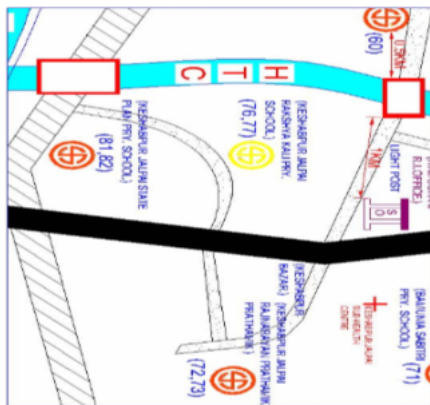

নির্বাচক নিবন্ধন আধিকারিকের স্বাক্ষর

Nazri Naksha

Google Map View

Polling Station Building Front View

Polling Station Front View

Cad View

Key MAP View

বিধানসভা নির্বাচনক্ষেত্রের নং, নাম : 208-মহিষাদল
ভাগ নং, নাম : 1-কেশবপুর জালপাই পশ্চিম পাড়া (অংশ)