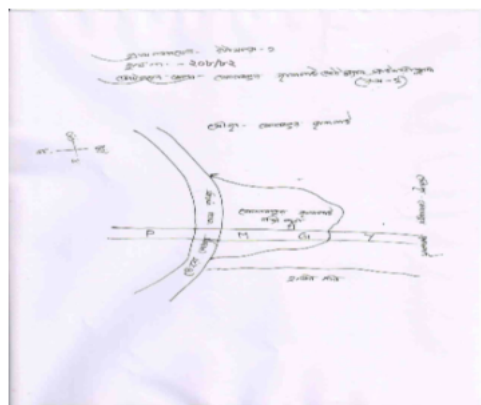

নির্বাচক নিবন্ধন আধিকারিকের স্বাক্ষর

Nazri Naksha

Google Map View

Polling Station Building Front View

Polling Station Front View

Cad View

Key MAP View

বিধানসভা নির্বাচনক্ষেত্রের নং, নাম : 208-মহিষাদল
ভাগ নং, নাম : 1-কেশবপুর জালপাই দক্ষিণপাড়া