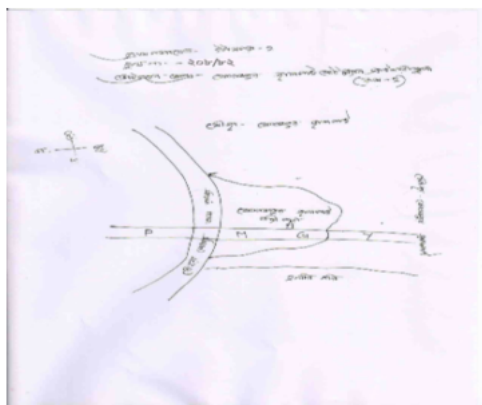

Nazri Naksha