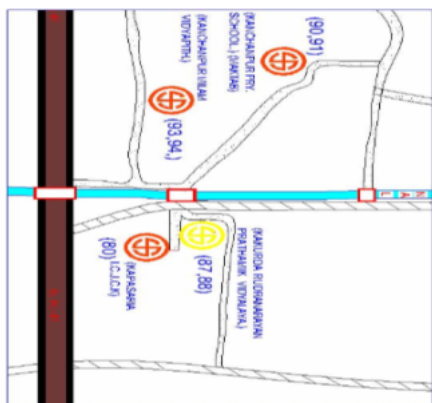

নির্বাচক নিবন্ধন আধিকারিকের স্বাক্ষর

Nazri Naksha

Kankurda Rudranarayan Prathamik Vidyalaya(Room No.2)  
208/88

Google Map View

Polling Station Building Front View

Polling Station Front View

Cad View

Key MAP View