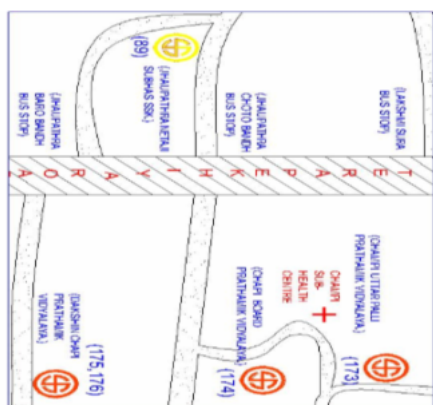

নির্বাচক নিবন্ধন আধিকারিকের স্বাক্ষর

Nazri Naksha

Google Map View

Polling Station Building Front View

Polling Station Front View

Cad View

Key MAP View

1 নাম : মজিদ মল্লিক পিতার নাম: ইসরাইল মল্লিক বাড়ির নং : n0092 বয়স : 36 লিঙ্গ : পুরুষ	TKS1502863 ফটো উপলব্ধ	2 নাম : ফাতেমা বিবি স্বামীর নাম: মজিদ মল্লিক বাড়ির নং : n0092 বয়স : 32 লিঙ্গ : মহিলা	TKS1502889 ফটো উপলব্ধ	3 নাম : সাহানারা বিবি স্বামীর নাম: রবিউল বাড়ির নং : n0092 বয়স : 51 লিঙ্গ : মহিলা	WB/30/204/330256 ফটো উপলব্ধ
4 নাম : কুলসুম বিবি স্বামীর নাম: ইসরাইল বাড়ির নং : n0092 বয়স : 69 লিঙ্গ : মহিলা	WB/30/204/330261 ফটো উপলব্ধ	5 নাম : কুতুব মল্লিক পিতার নাম: ইসরাইল মল্লিক বাড়ির নং : n0092 বয়স : 50 লিঙ্গ : পুরুষ	WB/30/204/330272 ফটো উপলব্ধ	6 নাম : মমতাজ বিবি স্বামীর নাম: সেক রফিকুল ইসলাম বাড়ির নং : n0291 বয়স : 54 লিঙ্গ : মহিলা	BZW0076141 ফটো উপলব্ধ
7 নাম : হামিদা বিবি স্বামীর নাম: আলান মল্লিক বাড়ির নং : n0288 বয়স : 39 লিঙ্গ : মহিলা	TKS1155043 ফটো উপলব্ধ	8 নাম : জোবুদা বিবি স্বামীর নাম: আব্দুল সামাদ বাড়ির নং : n0281 বয়স : 57 লিঙ্গ : মহিলা	WB/30/204/327317 ফটো উপলব্ধ	9 নাম : সেক রফিকুল ইসলাম পিতার নাম: সেক মনসুর আলি বাড়ির নং : n0291 বয়স : 61 লিঙ্গ : পুরুষ	BZW2505485 ফটো উপলব্ধ
10 নাম : সেক আইউব আলি পিতার নাম: সেক হোসেন বাড়ির নং : n0300 বয়স : 39 লিঙ্গ : পুরুষ	BZW2505519 ফটো উপলব্ধ	11 নাম : রোসনা বিবি স্বামীর নাম: সেক সাইউব বাড়ির নং : n0300 বয়স : 40 লিঙ্গ : মহিলা	BZW2505527 ফটো উপলব্ধ	12 নাম : আনোবুর মল্লিক পিতার নাম: আসকের মল্লিক বাড়ির নং : n0288 বয়স : 40 লিঙ্গ : পুরুষ	BZW2505576 ফটো উপলব্ধ
13 নাম : সেক সাইউব পিতার নাম: সেক হোসেন বাড়ির নং : n0300 বয়স : 41 লিঙ্গ : পুরুষ	BZW2505618 ফটো উপলব্ধ	14 নাম : রাহানা বিবি স্বামীর নাম: আকবর মল্লিক বাড়ির নং : n0288 বয়স : 46 লিঙ্গ : মহিলা	BZW1190370 ফটো উপলব্ধ	15 নাম : আনোয়ারী বিবি স্বামীর নাম: আনসার মল্লিক বাড়ির নং : n0288 বয়স : 47 লিঙ্গ : মহিলা	BZW2199990 ফটো উপলব্ধ
16 নাম : রুনা বিবি স্বামীর নাম: সেক সামাইল বাড়ির নং : এন0298 বয়স : 31 লিঙ্গ : মহিলা	TKS1921980 ফটো উপলব্ধ	17 নাম : সাকিলা বিবি স্বামীর নাম: সেখ মহম্মদ আলি বাড়ির নং : এন0300 বয়স : 37 লিঙ্গ : মহিলা	TKS0165290 ফটো উপলব্ধ	18 নাম : রাজেশ মল্লিক পিতার নাম: আকবর মল্লিক বাড়ির নং : এন0288 বয়স : 26 লিঙ্গ : পুরুষ	TKS1922012 ফটো উপলব্ধ
19 নাম : ফরিদা বিবি স্বামীর নাম: রাসিদ মল্লিক বাড়ির নং : এন0287 বয়স : 42 লিঙ্গ : মহিলা	BZW2200897 ফটো উপলব্ধ	20 নাম : নাজিবুল মল্লিক পিতার নাম: সেফিজুল মল্লিক বাড়ির নং : এন0287 বয়স : 35 লিঙ্গ : পুরুষ	TKS1240746 ফটো উপলব্ধ	21 নাম : আরজিনা বিবি স্বামীর নাম: নাজিবুল মল্লিক বাড়ির নং : এন0287 বয়স : 32 লিঙ্গ : মহিলা	TKS1596253 ফটো উপলব্ধ
22 নাম : আনারুল মল্লিক পিতার নাম: অনসার মল্লিক বাড়ির নং : এন02888 বয়স : 26 লিঙ্গ : পুরুষ	TKS1909381 ফটো উপলব্ধ	23 নাম : সেক আসিক পিতার নাম: সেক আব্দুল করিম বাড়ির নং : এন0289 বয়স : 29 লিঙ্গ : পুরুষ	TKS1909399 ফটো উপলব্ধ	24 নাম : মইদুল মল্লিক পিতার নাম: ইসরাইল মল্লিক বাড়ির নং : n0092 বয়স : 43 লিঙ্গ : পুরুষ	BZW2198885 ফটো উপলব্ধ
25 নাম : মমেনা বিবি স্বামীর নাম: রকিবুল মল্লিক বাড়ির নং : n0092 বয়স : 46 লিঙ্গ : মহিলা	BZW2198869 ফটো উপলব্ধ	26 নাম : রকিবুল মল্লিক পিতার নাম: ইসরাইল মল্লিক বাড়ির নং : n0092 বয়স : 53 লিঙ্গ : পুরুষ	TKS1967207 ফটো উপলব্ধ	27 নাম : রবিউল মল্লিক পিতার নাম: ইসরাইল মল্লিক বাড়ির নং : n0092 বয়স : 56 লিঙ্গ : পুরুষ	TKS1967173 ফটো উপলব্ধ
28 নাম : রুকসাহানা বিবি স্বামীর নাম: মহিদুল মল্লিক বাড়ির নং : n0092 বয়স : 39 লিঙ্গ : মহিলা	TKS1305309 ফটো উপলব্ধ	29 নাম : আসুরা বিবি স্বামীর নাম: সুরাব উদ্দিন সেখ বাড়ির নং : n0304 বয়স : 39 লিঙ্গ : মহিলা	NSE0082305 ফটো উপলব্ধ	30 নাম : সেক সামসুদ্দিন পিতার নাম: সেক জিয়াদ বাড়ির নং : n0298 বয়স : 31 লিঙ্গ : পুরুষ	TKS2041697 ফটো উপলব্ধ