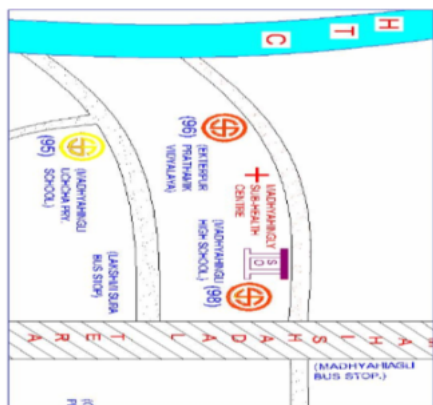

নির্বাচক নিবন্ধন আধিকারিকের স্বাক্ষর

Nazri Naksha

Google Map View

Polling Station Building Front View

Polling Station Front View

Cad View

Key MAP View

#2 নাম : জবেদা খাতুন পিতার নাম: সেক বিলায়েত হোসেন বাড়ির নং : n0077 বয়স : 67 লিঙ্গ : মহিলা	TKS2447019	ফটো উপলব্ধ	2 নাম : সেখ হাবিবুর রহমান পিতার নাম: সেক বিলায়েত হোসেন বাড়ির নং : n0077 বয়স : 56 লিঙ্গ : পুরুষ	WB/30/204/342835	ফটো উপলব্ধ	3 নাম : সেখ ফেরাজুল আলি পিতার নাম: ইয়াসিন বাড়ির নং : n0079 বয়স : 57 লিঙ্গ : পুরুষ	WB/30/204/342929	ফটো উপলব্ধ
4 নাম : জয়নব বিবি স্বামীর নাম: সেখ ইব্রাহিম বাড়ির নং : n0079 বয়স : 43 লিঙ্গ : মহিলা	BZW2205375	ফটো উপলব্ধ	5 নাম : হাসিনা বিবি স্বামীর নাম: সেখ জাহিরউদ্দিন বাড়ির নং : n0071 বয়স : 40 লিঙ্গ : মহিলা	TKS1156538	ফটো উপলব্ধ	6 নাম : কুলসুম বিবি স্বামীর নাম: হাসিবুল বাড়ির নং : n0072 বয়স : 62 লিঙ্গ : মহিলা	TKS0367136	ফটো উপলব্ধ
7 নাম : হালিমা খাতুন (বিবি) স্বামীর নাম: সেক সফিউর রহমান বাড়ির নং : n0072 বয়স : 35 লিঙ্গ : মহিলা	TKS1392687	ফটো উপলব্ধ	8 নাম : সেক মিরাজুল রহমান পিতার নাম: সেক হাসিবুর রহমান বাড়ির নং : n0072 বয়স : 35 লিঙ্গ : পুরুষ	TKS1306547	ফটো উপলব্ধ	9 নাম : সেক সিরাজুল রহমান পিতার নাম: হাসিবুল রহমান বাড়ির নং : n0072 বয়স : 32 লিঙ্গ : পুরুষ	TKS1392810	ফটো উপলব্ধ
10 নাম : সেখ মুজিবুর রহমান পিতার নাম: সেখ আমির বাড়ির নং : n0073 বয়স : 72 লিঙ্গ : পুরুষ	WB/30/204/342247	ফটো উপলব্ধ	11 নাম : সেখ জোবায়ের রহমান পিতার নাম: সেখ মুজিবুর রহমান বাড়ির নং : n0073 বয়স : 33 লিঙ্গ : পুরুষ	TKS1392695	ফটো উপলব্ধ	12 নাম : রাশিয়া বিবি স্বামীর নাম: মুজিবুর বাড়ির নং : n0073 বয়স : 64 লিঙ্গ : মহিলা	WB/30/204/342831	ফটো উপলব্ধ
13 নাম : সেক বেলাল রহমান পিতার নাম: সেক মুজিবুর রহমান বাড়ির নং : n0073 বয়স : 39 লিঙ্গ : পুরুষ	TKS1156652	ফটো উপলব্ধ	14 নাম : সেক সায়াদ রহমান পিতার নাম: সেক মুজিবুর রহমান বাড়ির নং : n0073 বয়স : 30 লিঙ্গ : পুরুষ	TKS1597590	ফটো উপলব্ধ	15 নাম : সেখ আহমদুল্লা পিতার নাম: সেখ খুরসেদ আলি বাড়ির নং : n0075 বয়স : 48 লিঙ্গ : পুরুষ	BZW1949320	ফটো উপলব্ধ
16 নাম : সেখ হাবিবুল্লা পিতার নাম: সেখ খুরসেদ আলি বাড়ির নং : n0075 বয়স : 45 লিঙ্গ : পুরুষ	BZW2374676	ফটো উপলব্ধ	17 নাম : সেক সাফিউল্লা পিতার নাম: সেক খুরসেদ আলি বাড়ির নং : n0075 বয়স : 39 লিঙ্গ : পুরুষ	TKS1242122	ফটো উপলব্ধ	18 নাম : সেখ রফিবুল পিতার নাম: মনসুর বাড়ির নং : n0054 বয়স : 45 লিঙ্গ : মহিলা	BZW2205599	ফটো উপলব্ধ
19 নাম : সেখ সহীদ পিতার নাম: সেখ বাবুজান বাড়ির নং : n0055 বয়স : 87 লিঙ্গ : পুরুষ	BZW1949262	ফটো উপলব্ধ	20 নাম : সবি বিবি স্বামীর নাম: সেখ সহীদ বাড়ির নং : n0055 বয়স : 57 লিঙ্গ : মহিলা	BZW1949270	ফটো উপলব্ধ	21 নাম : সেখ ইউসুফ আলি পিতার নাম: ইয়ার বাড়ির নং : n0055 বয়স : 67 লিঙ্গ : পুরুষ	WB/30/204/342221	ফটো উপলব্ধ
22 নাম : সেখ আমিরুদ্দিন আলি পিতার নাম: সেখ আজগর আলি বাড়ির নং : n0048 বয়স : 48 লিঙ্গ : পুরুষ	BZW2205490	ফটো উপলব্ধ	23 নাম : মনি বিবি স্বামীর নাম: সেখ বসির বাড়ির নং : n0049 বয়স : 43 লিঙ্গ : মহিলা	BZW2205466	ফটো উপলব্ধ	24 নাম : রাহিলা বিবি স্বামীর নাম: সেখ হীরালাল বাড়ির নং : n0066 বয়স : 48 লিঙ্গ : মহিলা	BZW1949585	ফটো উপলব্ধ
25 নাম : আবেদন বিবি স্বামীর নাম: সেখ অ রফিদ বাড়ির নং : n0066 বয়স : 43 লিঙ্গ : মহিলা	BZW1949601	ফটো উপলব্ধ	26 নাম : মানসুরা বিবি স্বামীর নাম: সেক আজগর আলি বাড়ির নং : n0066 বয়স : 32 লিঙ্গ : মহিলা	TKS1505577	ফটো উপলব্ধ	27 নাম : নাসিমা বিবি স্বামীর নাম: সেক আব্দুল রেজ্জাক আলি বাড়ির নং : n0066 বয়স : 32 লিঙ্গ : মহিলা	TKS1597756	ফটো উপলব্ধ
28 নাম : সেক আনসার পিতার নাম: সেক আব্দুর রসিদ বাড়ির নং : n0067 বয়স : 42 লিঙ্গ : পুরুষ	TKS1080423	ফটো উপলব্ধ	29 নাম : সাবিনা বিবি স্বামীর নাম: সেক ইয়াসিন বাড়ির নং : n0068 বয়স : 31 লিঙ্গ : মহিলা	TKS1597574	ফটো উপলব্ধ	30 নাম : দোলেনা বিবি স্বামীর নাম: আব্দুল সাত্তার সেক বাড়ির নং : n0069 বয়স : 36 লিঙ্গ : মহিলা	TKS1647692	ফটো উপলব্ধ