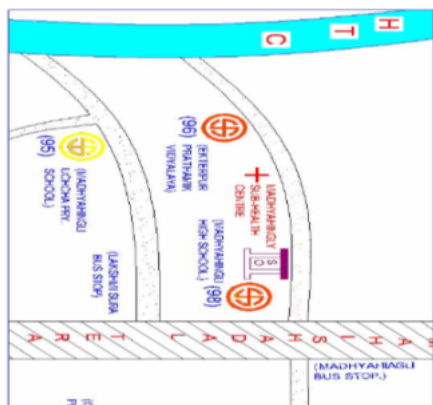

Cad View

Key MAP View